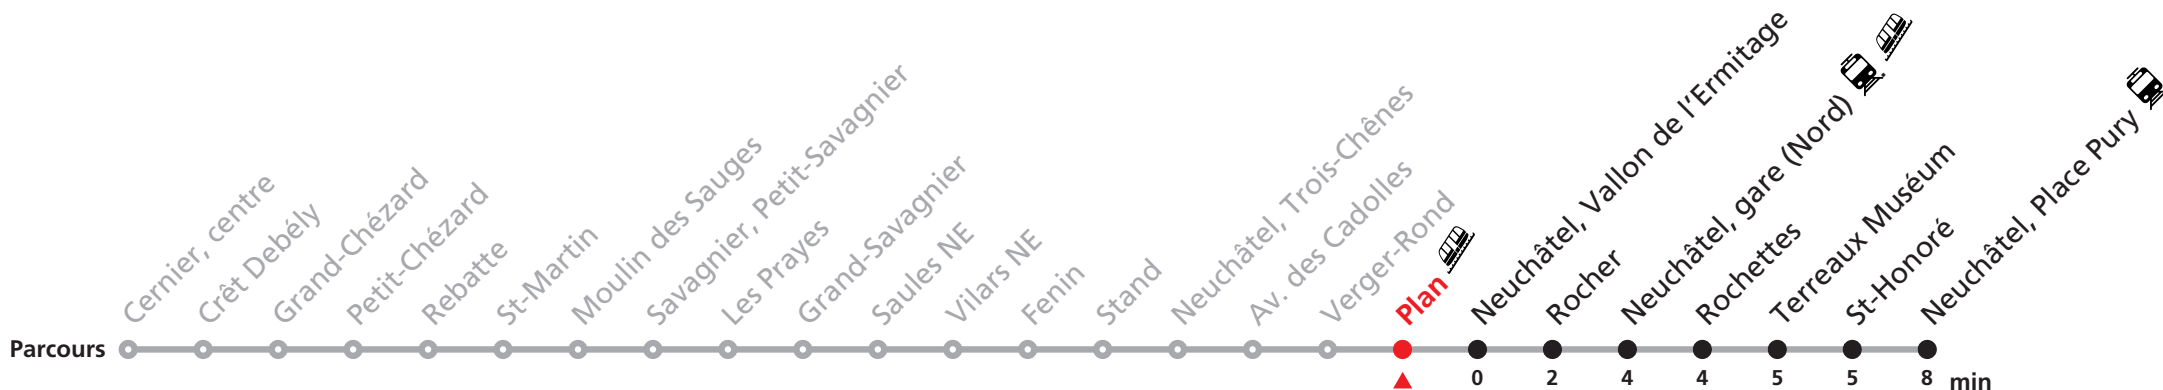

# 421 Cernier - Neuchâtel

Heure	Lundi-Vendredi	Samedi	Dimanche et fêtes
6	16		
7	16 46	16	
8	16	16	
9	16		16
10	46	16	16
11		46	
12	46		
13	16	16	16
14	16		
15			
16	16	16	16
17	00	16	16
18	16	16	
19	16	16	16
20			
21	16	16	16
22			
23	16	16	16

### FÊTES :

25-26.12. | 01-02.01. | 01.03. | 29.03 | 01.04. | 01.05. | 09.05. | 20.05. | 01.08. | 16.09.

Durant la Fête des Vendanges de Neuchâtel, du 27 au 29 septembre 2024, des véhicules supplémentaires circulent pour acheminer les nombreux voyageurs.