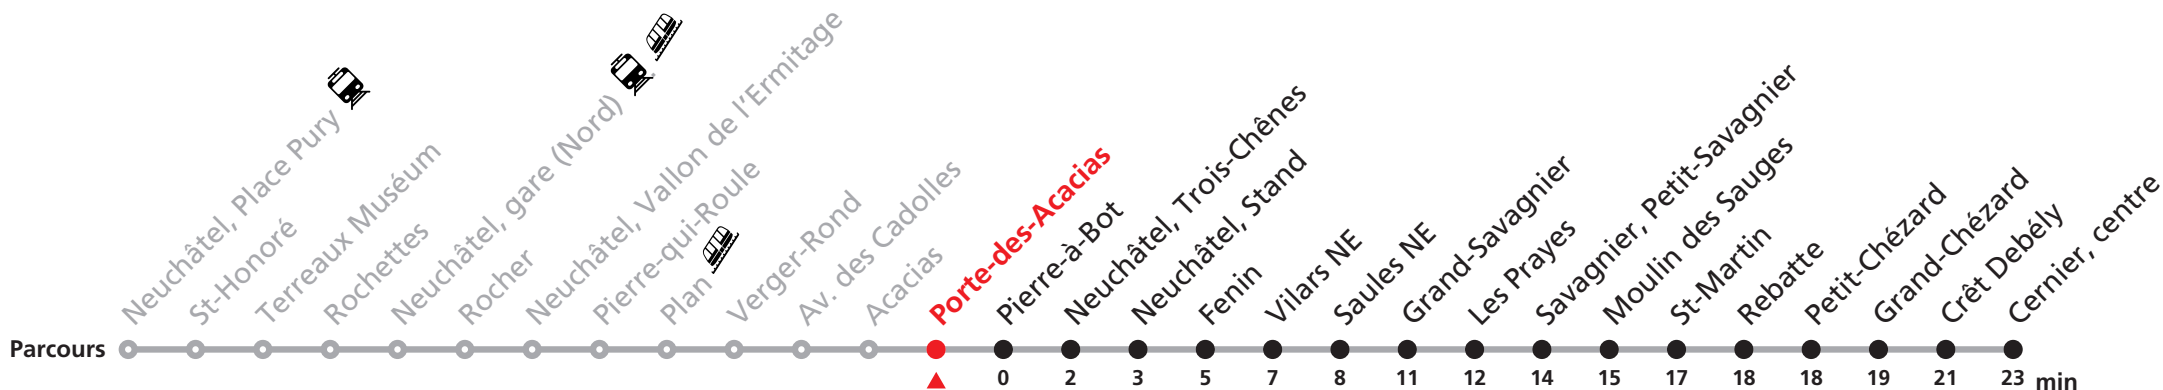

421 Neuchâtel - Cernier

Heure	Lundi-Vendredi	Samedi	Dimanche et fêtes
6	42	42a	
7	42	42a	
8	12 42a		42a
9		12	42a
10	12a	42	
11			
12	12a	42a	42a
13	12		
14	42		
15	42		
16	42	42a	42a
17	42	42a	42
18	42	42a	
19	42	42	42
20			
21	42	42	42
22			
23			
0	28	28	28

Renseignements

a : jusqu'à Savagnier, Petit-Savagnier

VACANCES SCOLAIRES :

21.12.-05.01. | 26-29.02. | 02-12.04. | 10.05. | 08.07.-16.08. | 07.10.-18.10.

FÊTES :

25-26.12. | 01-02.01. | 01.03. | 29.03 | 01.04. | 01.05. | 09.05. | 20.05. | 01.08. | 16.09.

Durant la Fête des Vendanges de Neuchâtel, du 27 au 29 septembre 2024, des véhicules supplémentaires circulent pour acheminer les nombreux voyageurs. Des retards et perturbations sont à prévoir. Anticipez vos déplacements.