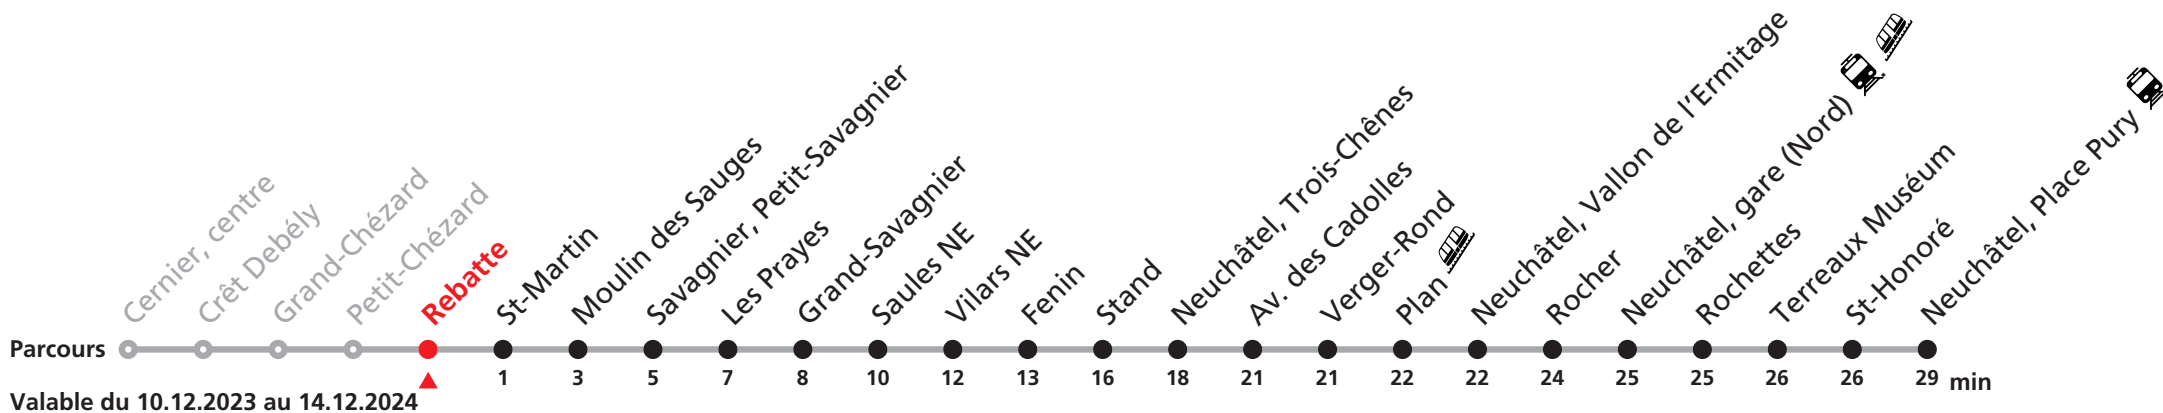

421 Cernier - Neuchâtel

Heure	Lundi-Vendredi	Samedi	Dimanche et fêtes
5	55		
6	55		
7	25 55		
8			
9		55	
10			
11		25	
12	06a 55		
13	55		
14			
15	55	55	55
16	39		
17	55		
18	55		55
19			
20	55	55	55
21			
22	55	55	55

Renseignements

a : uniquement en période scolaire
jusqu'à Neuchâtel, Trois-Chênes

VACANCES SCOLAIRES :

21.12.-05.01. | 26-29.02. | 02-12.04. | 10.05. | 08.07.-16.08. | 07.10.-18.10.

FÊTES :

25-26.12. | 01-02.01. | 01.03. | 29.03 | 01.04. | 01.05. | 09.05. | 20.05. | 01.08. | 16.09.

Durant la Fête des Vendanges de Neuchâtel, du 27 au 29 septembre 2024, des véhicules supplémentaires circulent pour acheminer les nombreux voyageurs. Des retards et perturbations sont à prévoir. Anticipez vos déplacements.
Plus d'infos sur www.transn.ch/fete-des-vendanges.