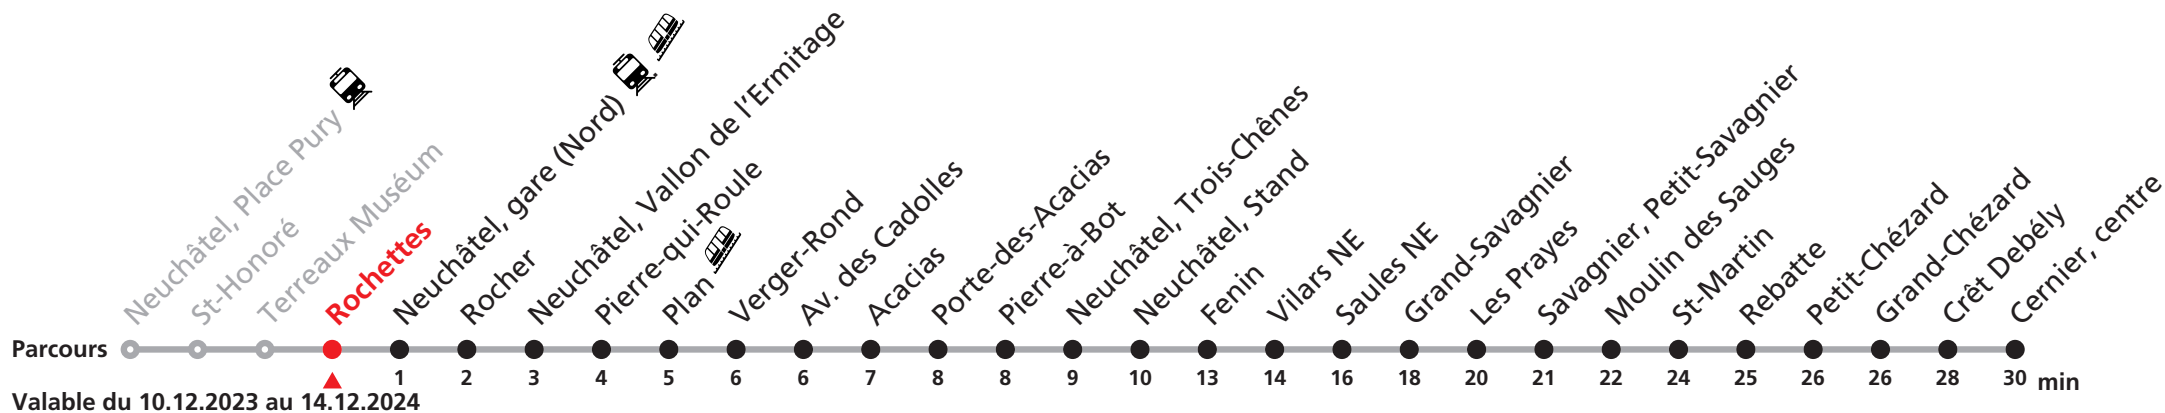

421 Neuchâtel - Cernier

Heure	Lundi-Vendredi	Samedi	Dimanche et fêtes
6	35	35a	
7	35	35a	
8	05 35a		35a
9		05	35a
10	05a	35	
11			
12	05a	35a	35a
13	05		
14	35		
15	35		
16	35	35a	35a
17	35	35a	35
18	35	35a	
19	35	35	35
20			
21	35	35	35
22			
23			
0	21	21	21

Renseignements

a : jusqu'à Savagnier, Petit-Savagnier

VACANCES SCOLAIRES :

21.12.-05.01. | 26-29.02. | 02-12.04. | 10.05. | 08.07.-16.08. | 07.10.-18.10.

FÊTES :

25-26.12. | 01-02.01. | 01.03. | 29.03 | 01.04. | 01.05. | 09.05. | 20.05. | 01.08. | 16.09.

Durant la Fête des Vendanges de Neuchâtel, du 27 au 29 septembre 2024, des véhicules supplémentaires circulent pour acheminer les nombreux voyageurs. Des retards et perturbations sont à prévoir. Anticipez vos déplacements.