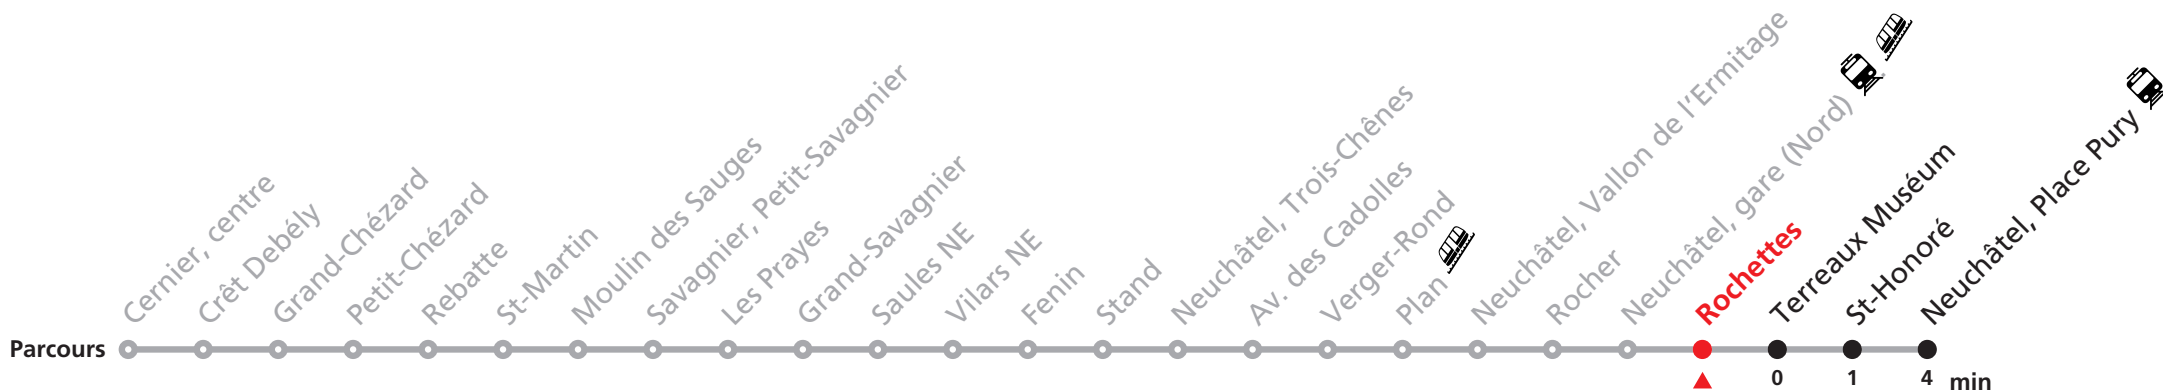

# 421 Cernier - Neuchâtel

Heure	Lundi-Vendredi	Samedi	Dimanche et fêtes
6	20		
7	20 50	20	
8	20	20	
9	20		20
10	50	20	20
11		50	
12	50		
13	20	20	20
14	20		
15			
16	20	20	20
17	04	20	20
18	20	20	
19	20	20	20
20			
21	20	20	20
22			
23	20	20	20

### FÊTES :

25-26.12. | 01-02.01. | 01.03. | 29.03 | 01.04. | 01.05. | 09.05. | 20.05. | 01.08. | 16.09.

Durant la Fête des Vendanges de Neuchâtel, du 27 au 29 septembre 2024, des véhicules supplémentaires circulent pour acheminer les nombreux voyageurs. Des retards et perturbations sont à prévoir. Anticipez vos déplacements.