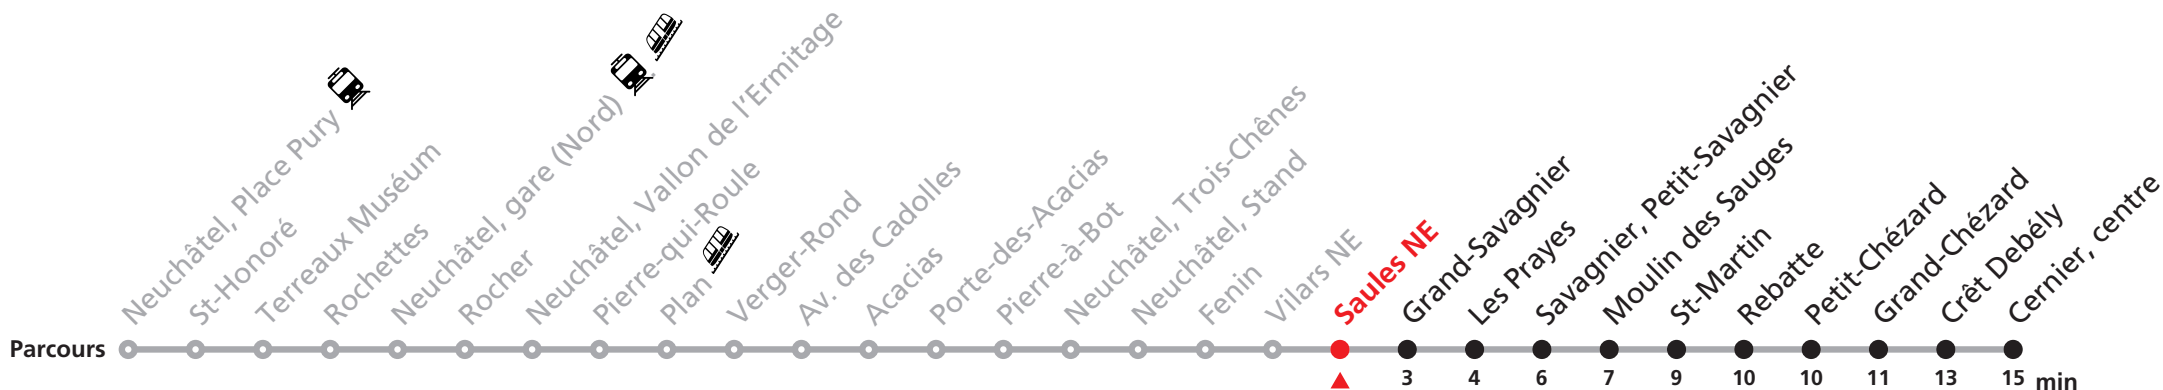

421 Neuchâtel - Cernier

Valable du 10.12.2023 au 14.12.2024

Heure	Lundi-Vendredi	Samedi	Dimanche et fêtes
6	50	50b	
7	50	50b	
8	20 50b		50b
9		20	50b
10	20b	50	
11			
12	20b 31a	50b	50b
13	20		
14	50		
15	50		
16	50	50b	50b
17	50	50b	50
18	50	50b	
19	50	50	50
20			
21	50	50	50
22			
23			
0	36	36	36

Renseignements

- a : uniquement en période scolaire
- b : jusqu'à Savagnier, Petit-Savagnier

VACANCES SCOLAIRES :

21.12.-05.01. | 26-29.02. | 02-12.04. | 10.05. | 08.07.-16.08. | 07.10.-18.10.

FÊTES :

25-26.12. | 01-02.01. | 01.03. | 29.03 | 01.04. | 01.05. | 09.05. | 20.05. | 01.08. | 16.09.

Durant la Fête des Vendanges de Neuchâtel, du 27 au 29 septembre 2024, des véhicules supplémentaires circulent pour acheminer les nombreux voyageurs. Des retards et perturbations sont à prévoir. Anticipez vos déplacements.
Plus d'infos sur www.transn.ch/fete-des-vendanges.