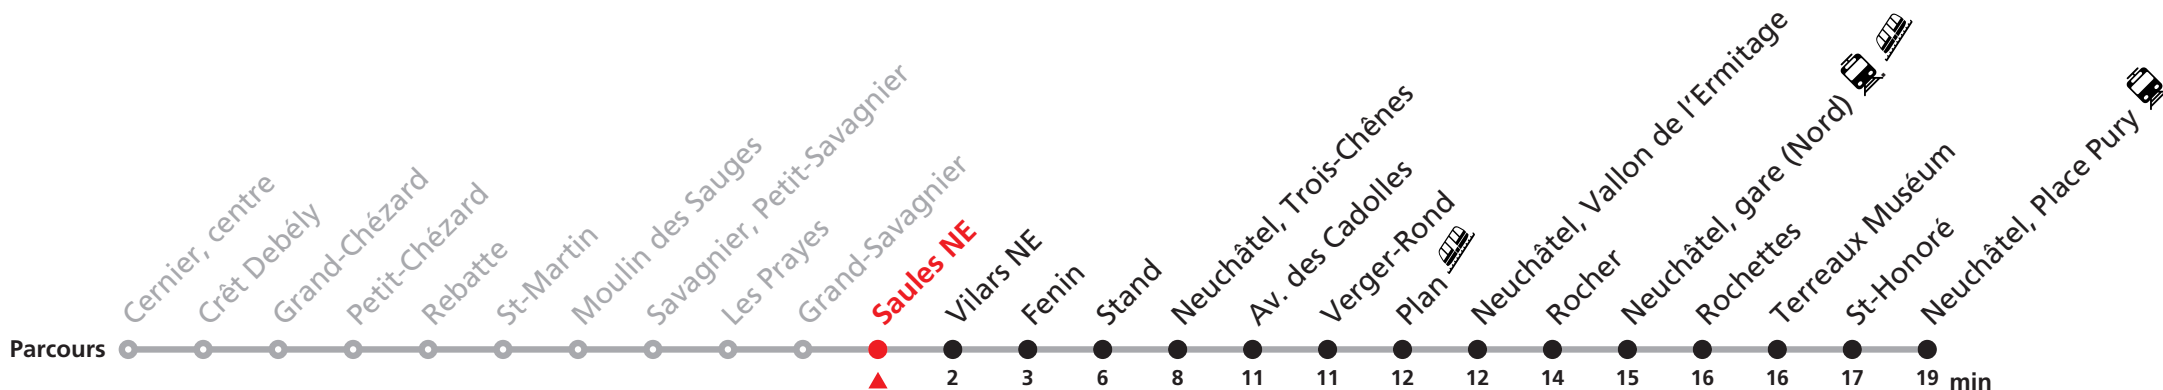

421 Cernier - Neuchâtel

Heure	Lundi-Vendredi	Samedi	Dimanche et fêtes
6	05		
7	05 35	05	
8	05	05	
9	05		05
10	35	05	05
11		35	
12	16a 35		
13	05	05	05
14	05		
15			
16	05 49	05	05
17		05	05
18	05	05	
19	05	05	05
20			
21	05	05	05
22			
23	05	05	05

Renseignements

a : uniquement en période scolaire jusqu'à Neuchâtel, Trois-Chênes

VACANCES SCOLAIRES :

21.12.-05.01. | 26-29.02. | 02-12.04. | 10.05. | 08.07.-16.08. | 07.10.-18.10.

FÊTES :

25-26.12. | 01-02.01. | 01.03. | 29.03 | 01.04. | 01.05. | 09.05. | 20.05. | 01.08. | 16.09.

Durant la Fête des Vendanges de Neuchâtel, du 27 au 29 septembre 2024, des véhicules supplémentaires circulent pour acheminer les nombreux voyageurs. Des retards et perturbations sont à prévoir. Anticipez vos déplacements.