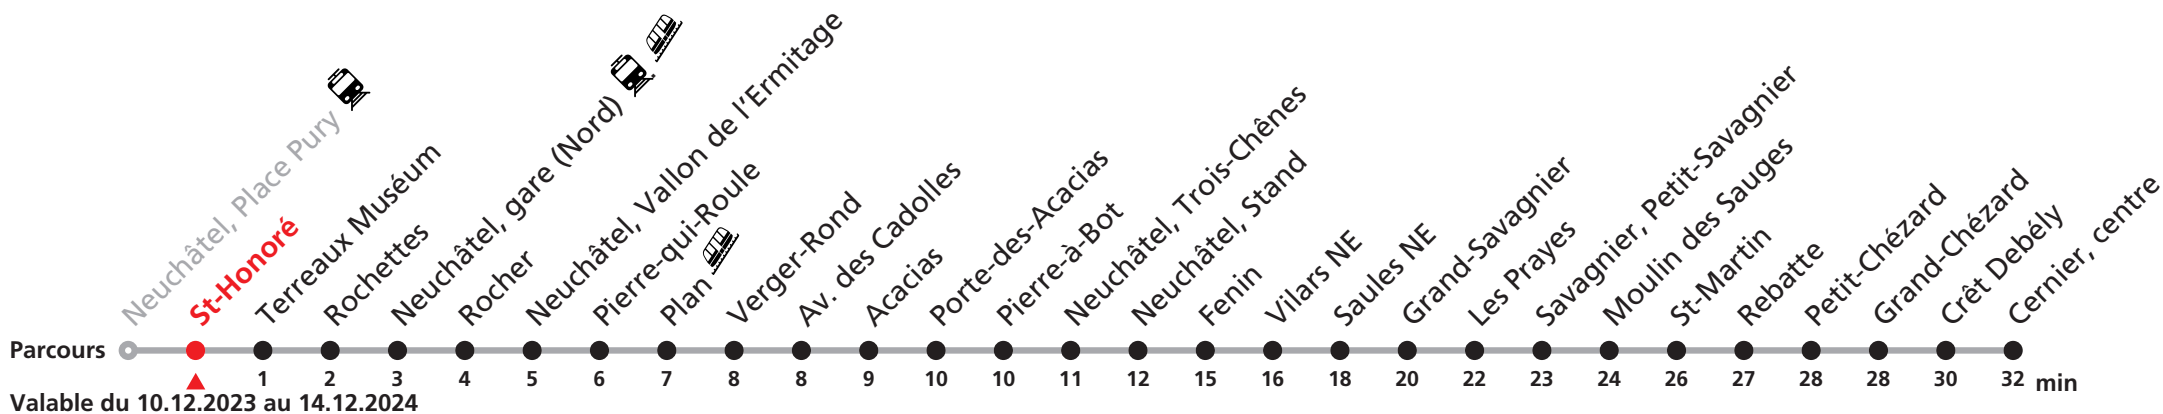

421 Neuchâtel - Cernier

Heure	Lundi-Vendredi	Samedi	Dimanche et fêtes
6	33	33a	
7	33	33a	
8	03 33a		33a
9		03	33a
10	03a	33	
11			
12	03a	33a	33a
13	03		
14	33		
15	33		
16	33	33a	33a
17	33	33a	33
18	33	33a	
19	33	33	33
20			
21	33	33	33
22			
23			
0	19	19	19

Renseignements

a : jusqu'à Savagnier, Petit-Savagnier

VACANCES SCOLAIRES :

21.12.-05.01. | 26-29.02. | 02-12.04. | 10.05. | 08.07.-16.08. | 07.10.-18.10.

FÊTES :

25-26.12. | 01-02.01. | 01.03. | 29.03 | 01.04. | 01.05. | 09.05. | 20.05. | 01.08. | 16.09.

Durant la Fête des Vendanges de Neuchâtel, du 27 au 29 septembre 2024, des véhicules supplémentaires circulent pour acheminer les nombreux voyageurs. Des retards et perturbations sont à prévoir. Anticipez vos déplacements.