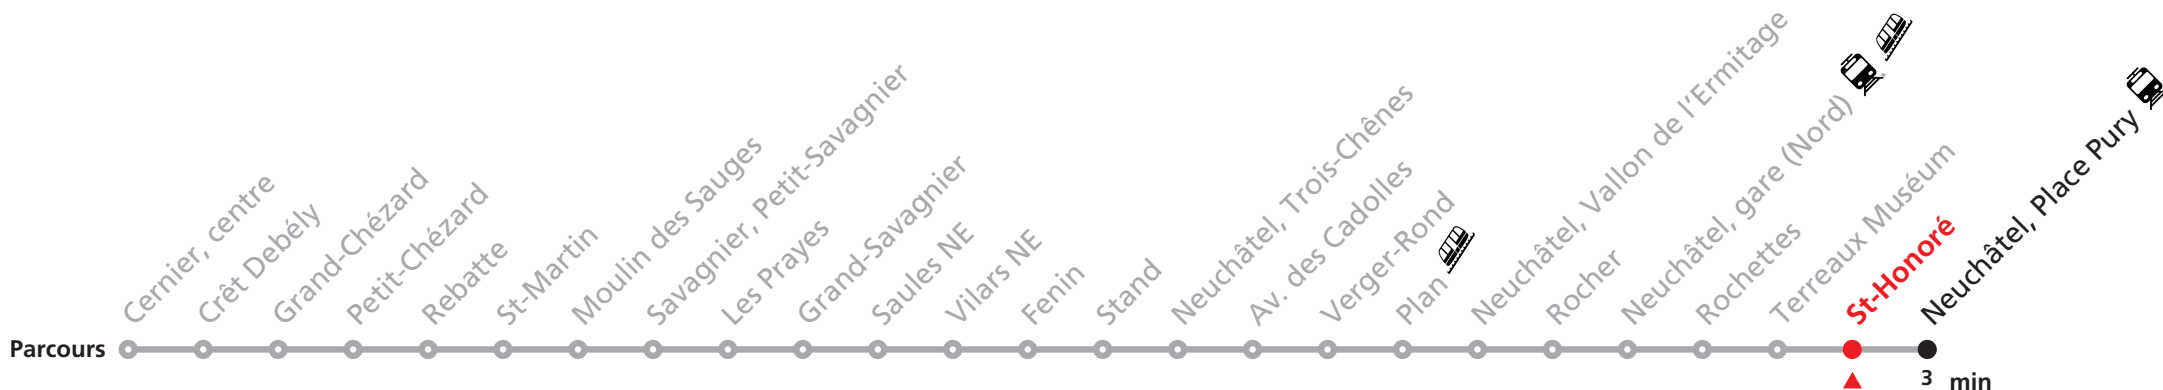

421 Cernier - Neuchâtel

Heure	Lundi-Vendredi	Samedi	Dimanche et fêtes
6	21		
7	21 51	21	
8	21	21	
9	21		21
10	51	21	21
11		51	
12	51		
13	21	21	21
14	21		
15			
16	21	21	21
17	05	21	21
18	21	21	
19	21	21	21
20			
21	21	21	21
22			
23	21	21	21

Durant la Fête des Vendanges de Neuchâtel, du 27 au 29 septembre 2024, des véhicules supplémentaires circulent pour acheminer les nombreux voyageurs.

Des retards et perturbations sont à prévoir. Anticipez vos déplacements.