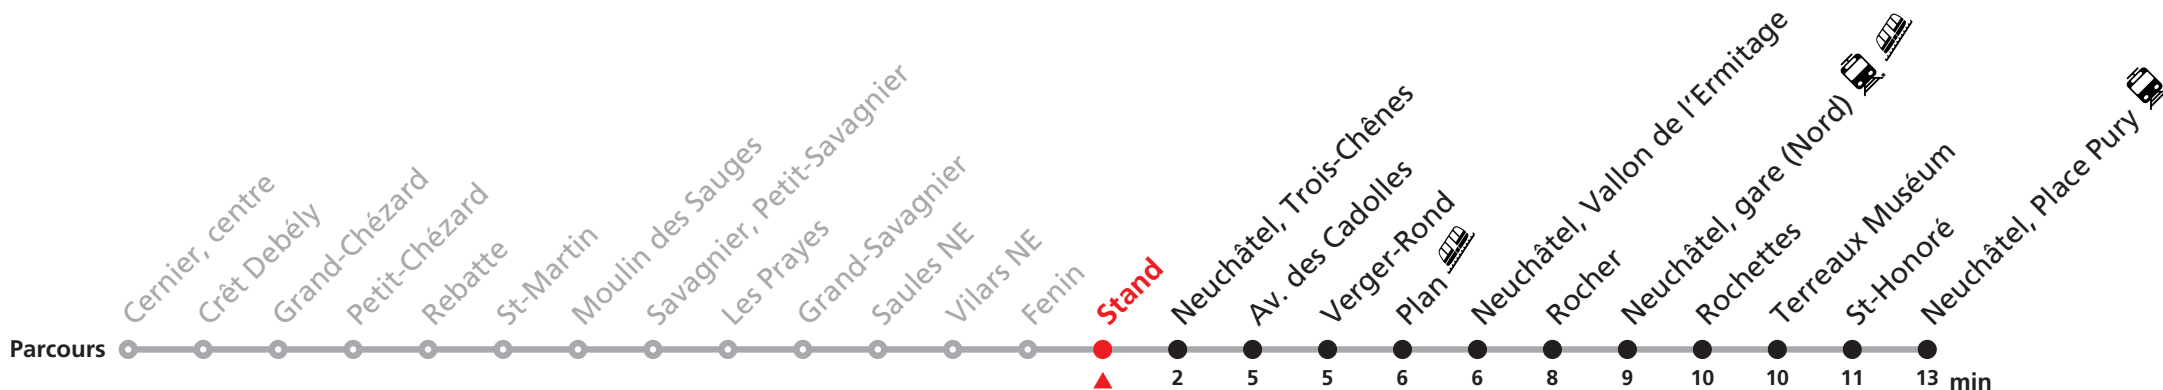

421 Cernier - Neuchâtel

Valable du 10.12.2023 au 14.12.2024

Heure	Lundi-Vendredi	Samedi	Dimanche et fêtes
6	11		
7	11 41	11	
8	11	11	
9	11		11
10	41	11	11
11		41	
12	22a 41		
13	11	11	11
14	11		
15			
16	11 55	11	11
17		11	11
18	11	11	
19	11	11	11
20			
21	11	11	11
22			
23	11	11	11

Renseignements

a : uniquement en période scolaire
jusqu'à Neuchâtel, Trois-Chênes

VACANCES SCOLAIRES :

21.12.-05.01. | 26-29.02. | 02-12.04. | 10.05. | 08.07.-16.08. | 07.10.-18.10.

FÊTES :

25-26.12. | 01-02.01. | 01.03. | 29.03 | 01.04. | 01.05. | 09.05. | 20.05. | 01.08. | 16.09.

Durant la Fête des Vendanges de Neuchâtel, du 27 au 29 septembre 2024, des véhicules supplémentaires circulent pour acheminer les nombreux voyageurs. Des retards et perturbations sont à prévoir. Anticipez vos déplacements.