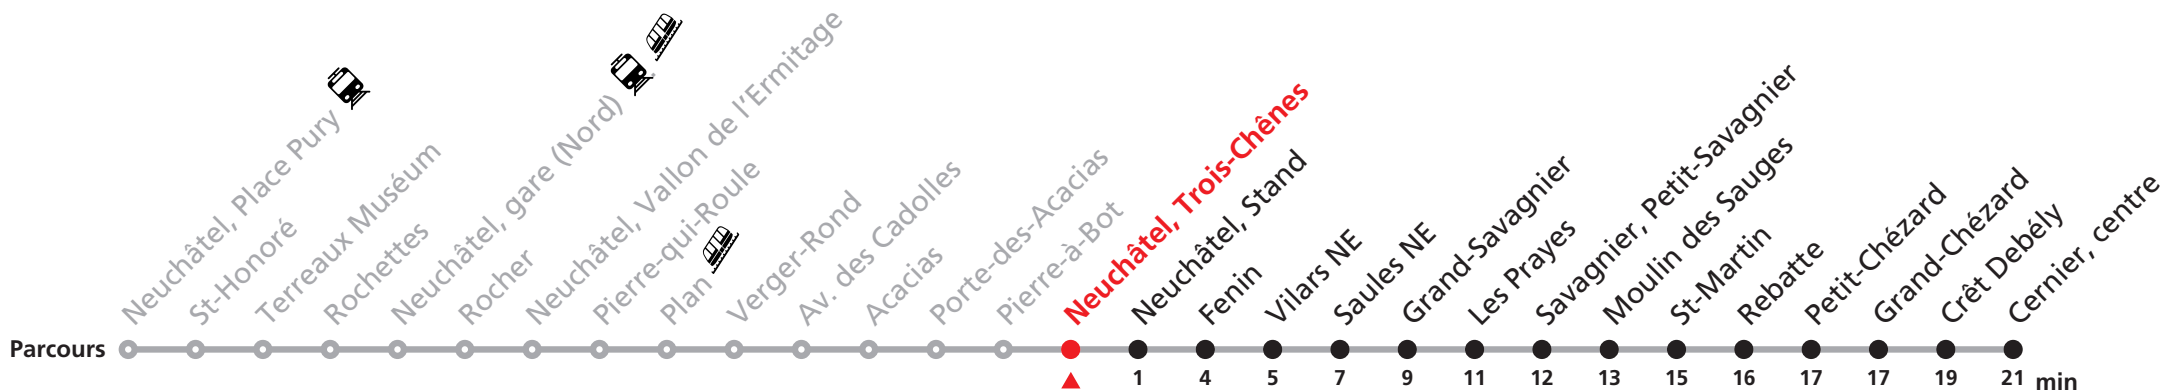

# 421 Neuchâtel - Cernier

Heure	Lundi-Vendredi	Samedi	Dimanche et fêtes
6	44	44a	
7	44	44a	
8	14 44a		44a
9		14	44a
10	14a	44	
11			
12	14a	44a	44a
13	14		
14	44		
15	44		
16	44	44a	44a
17	44	44a	44
18	44	44a	
19	44	44	44
20			
21	44	44	44
22			
23			
0	30	30	30

## Renseignements

a : jusqu'à Savagnier, Petit-Savagnier