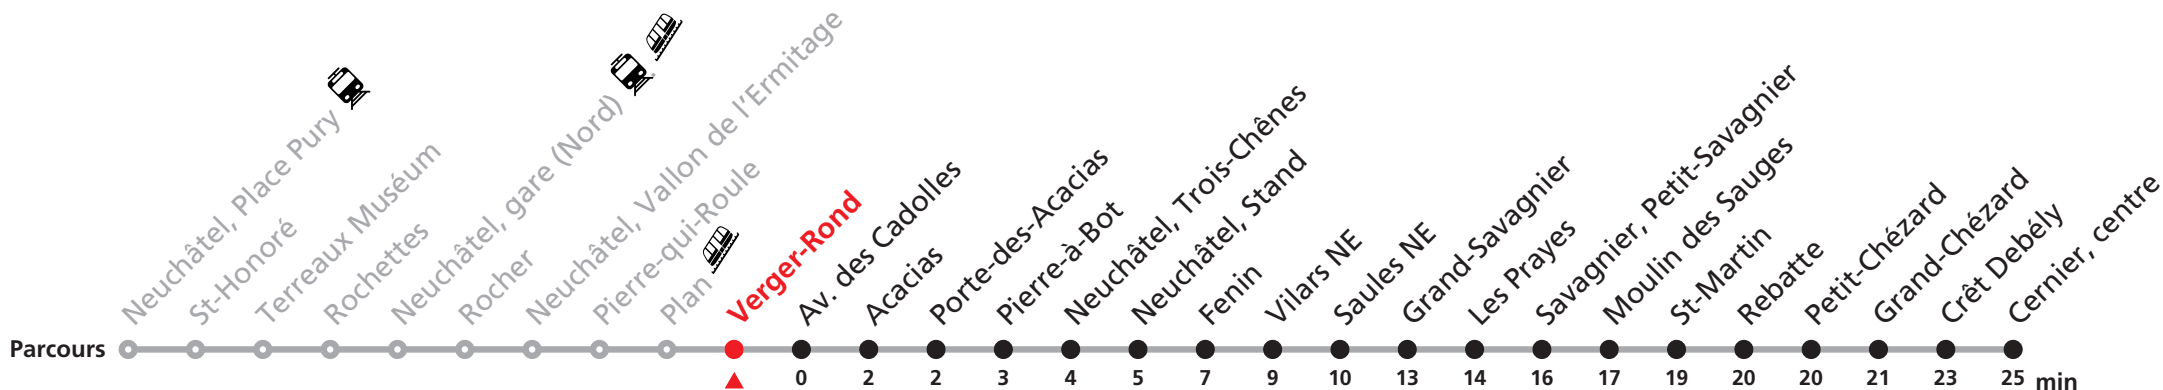

421 Neuchâtel - Cernier

Heure	Lundi-Vendredi	Samedi	Dimanche et fêtes
6	40	40a	
7	40	40a	
8	10 40a		40a
9		10	40a
10	10a	40	
11			
12	10a	40a	40a
13	10		
14	40		
15	40		
16	40	40a	40a
17	40	40a	40
18	40	40a	
19	40	40	40
20			
21	40	40	40
22			
23			
0	26	26	26

Renseignements

a : jusqu'à Savagnier, Petit-Savagnier

VACANCES SCOLAIRES :

21.12.-05.01. | 26-29.02. | 02-12.04. | 10.05. | 08.07.-16.08. | 07.10.-18.10.

FÊTES :

25-26.12. | 01-02.01. | 01.03. | 29.03 | 01.04. | 01.05. | 09.05. | 20.05. | 01.08. | 16.09.

Durant la Fête des Vendanges de Neuchâtel, du 27 au 29 septembre 2024, des véhicules supplémentaires circulent pour acheminer les nombreux voyageurs. Des retards et perturbations sont à prévoir. Anticipez vos déplacements.