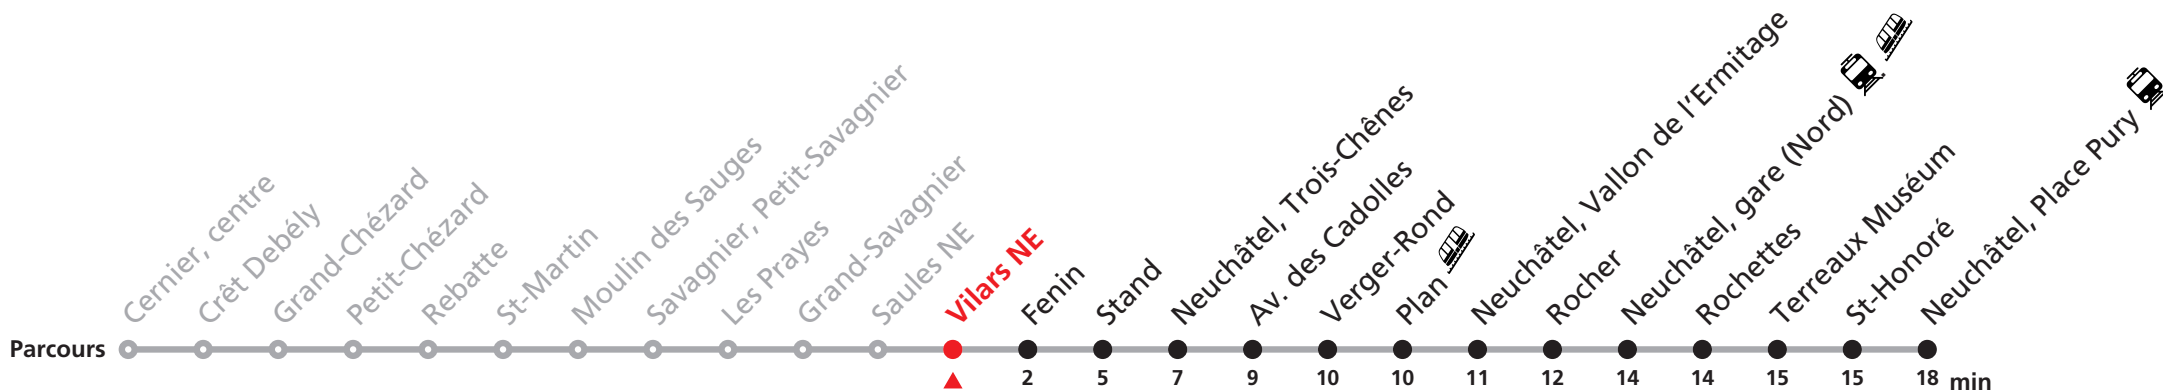

421 Cernier - Neuchâtel

Valable du 10.12.2023 au 14.12.2024

Heure	Lundi-Vendredi	Samedi	Dimanche et fêtes
6	06		
7	06 36	06	
8	06	06	
9	06		06
10	36	06	06
11		36	
12	17a 36		
13	06	06	06
14	06		
15			
16	06 50	06	06
17		06	06
18	06	06	
19	06	06	06
20			
21	06	06	06
22			
23	06	06	06

Renseignements

a : uniquement en période scolaire
jusqu'à Neuchâtel, Trois-Chênes

VACANCES SCOLAIRES :

21.12.-05.01. | 26-29.02. | 02-12.04. | 10.05. | 08.07.-16.08. | 07.10.-18.10.

FÊTES :

25-26.12. | 01-02.01. | 01.03. | 29.03 | 01.04. | 01.05. | 09.05. | 20.05. | 01.08. | 16.09.

Durant la Fête des Vendanges de Neuchâtel, du 27 au 29 septembre 2024, des véhicules supplémentaires circulent pour acheminer les nombreux voyageurs. Des retards et perturbations sont à prévoir. Anticipez vos déplacements.