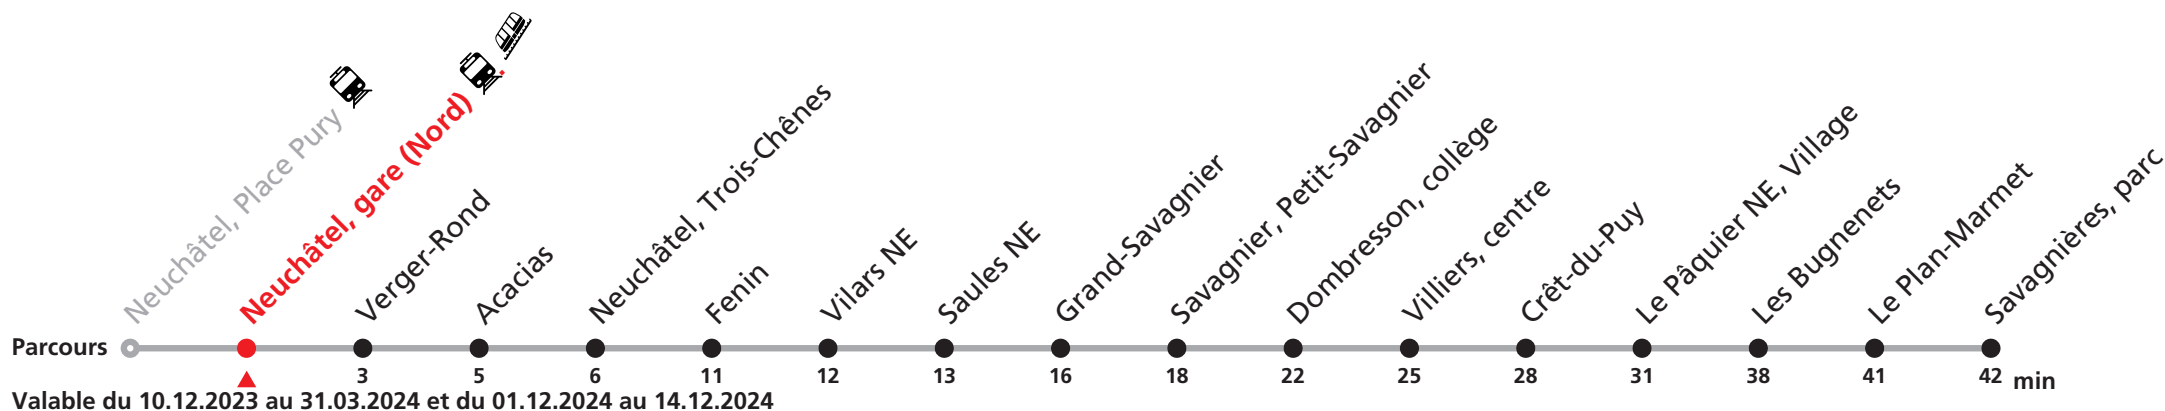

425 Neuchâtel - Savagnières (Snowbus)

Heure	Mercredi	Lu-Ve vacances	Samedi-Dimanche et fêtes
10		45	45
11			
12	45		

Renseignements

Circle les mercredis, samedis et dimanches ainsi que tous les jours durant les vacances scolaires uniquement lorsque les grands téléskis des Bugnenets-Savagnières fonctionnent.

Renseignements concernant les téléskis sur www.chasseral-snow.ch.

VACANCES SCOLAIRES :

21.12.-05.01. | 26-29.02.

FÊTES :

25-26.12. | 01-02.01. | 01.03. | 29.03

Cette ligne nécessite un billet spécial (CHF 7.- l'aller-retour en plein tarif).