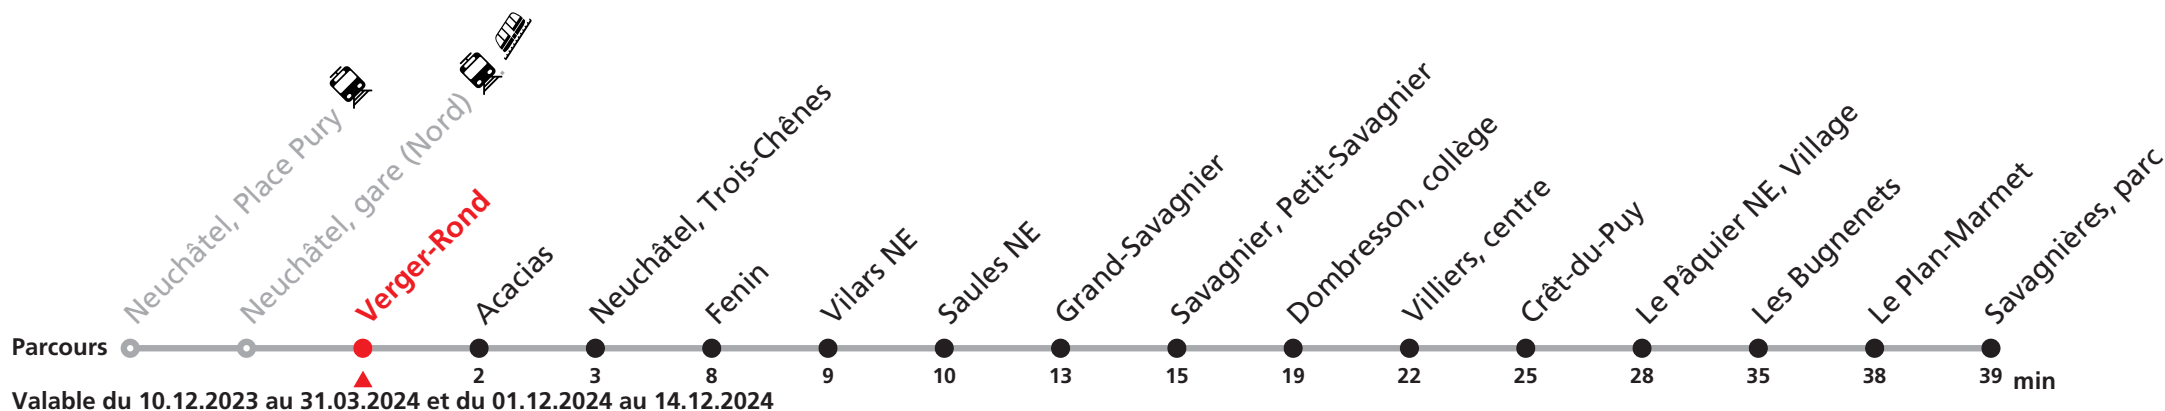

425 Neuchâtel - Savagnières (Snowbus)

Heure	Mercredi	Lu-Ve vacances	Samedi-Dimanche et fêtes
10		48	48
11			
12	48		

Renseignements

Circle les mercredis, samedis et dimanches ainsi que tous les jours durant les vacances scolaires uniquement lorsque les grands téléskis des Bugnenets-Savagnières fonctionnent.

Renseignements concernant les téléskis sur www.chasseral-snow.ch.

VACANCES SCOLAIRES :

21.12.-05.01. | 26-29.02.

FÊTES :

25-26.12. | 01-02.01. | 01.03. | 29.03

Cette ligne nécessite un billet spécial (CHF 7.- l'aller-retour en plein tarif).