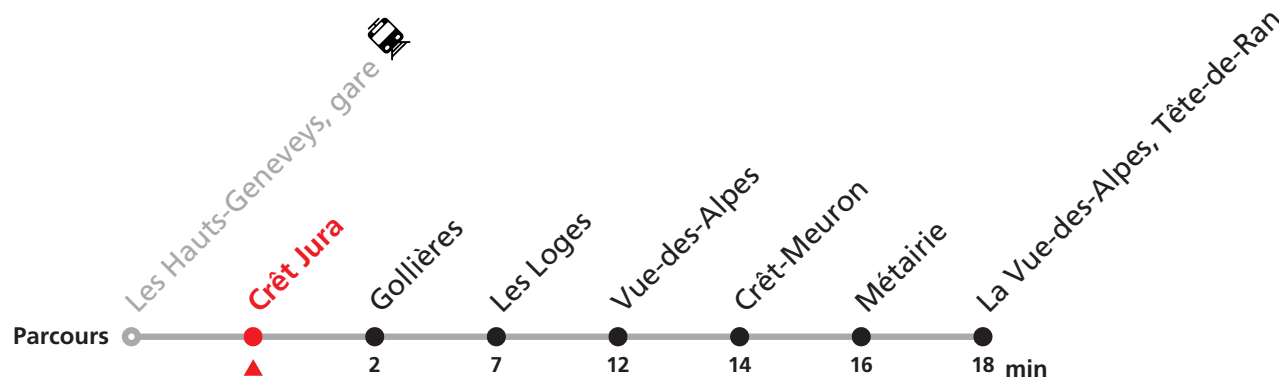

# 426 Les Hauts-Geneveys - Vue-des-Alpes (Nordic'BUS)

Valable du 23.12.2023 au 03.03.2024

Heure	Lu-Ve vacances	Samedi-Dimanche et fêtes
13	24	24
14	24	24
15	24	24
16	24	24

## Renseignements

Circule les samedis et dimanches ainsi que tous les jours durant les vacances scolaires, y compris les jours de fêtes.