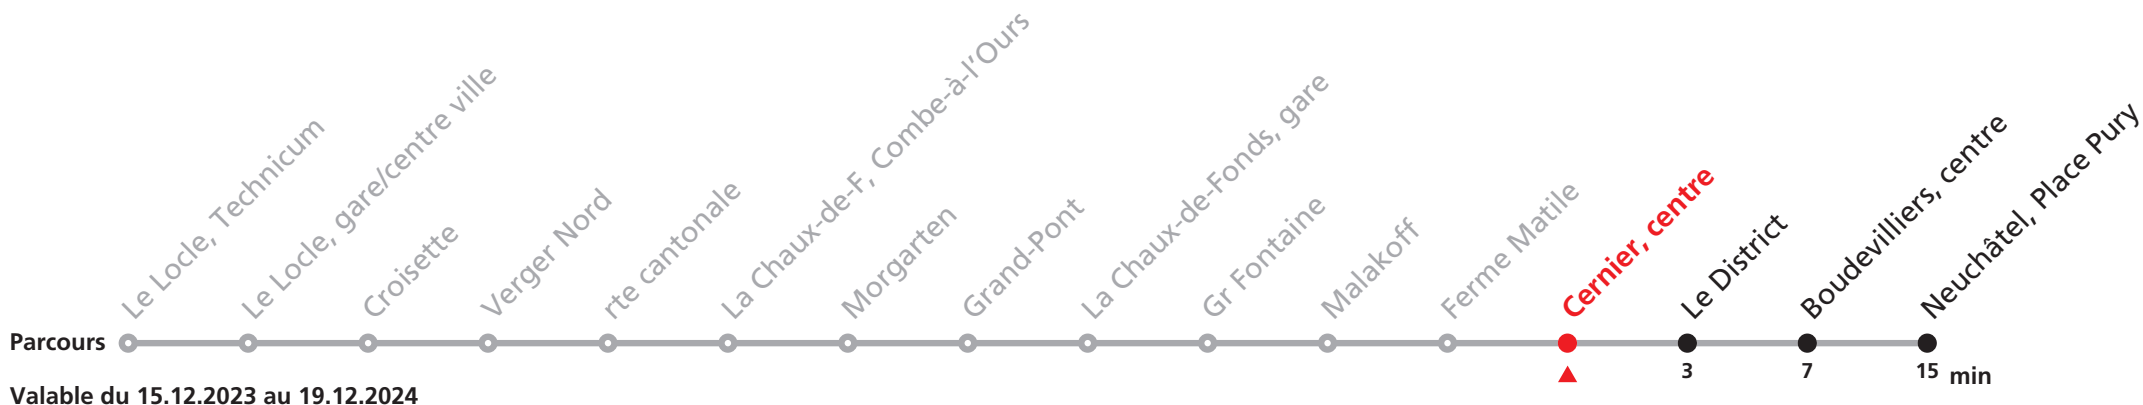

450 Le Locle - La Chaux-de-Fonds - Neuchâtel (NoctamRUN)

Heure Nuits Vendredi et Samedi

3

41

Renseignements

Circule chaque nuit du vendredi au samedi et du samedi au dimanche sauf :
29-30.03 | 05-06.07. | 27-28.09