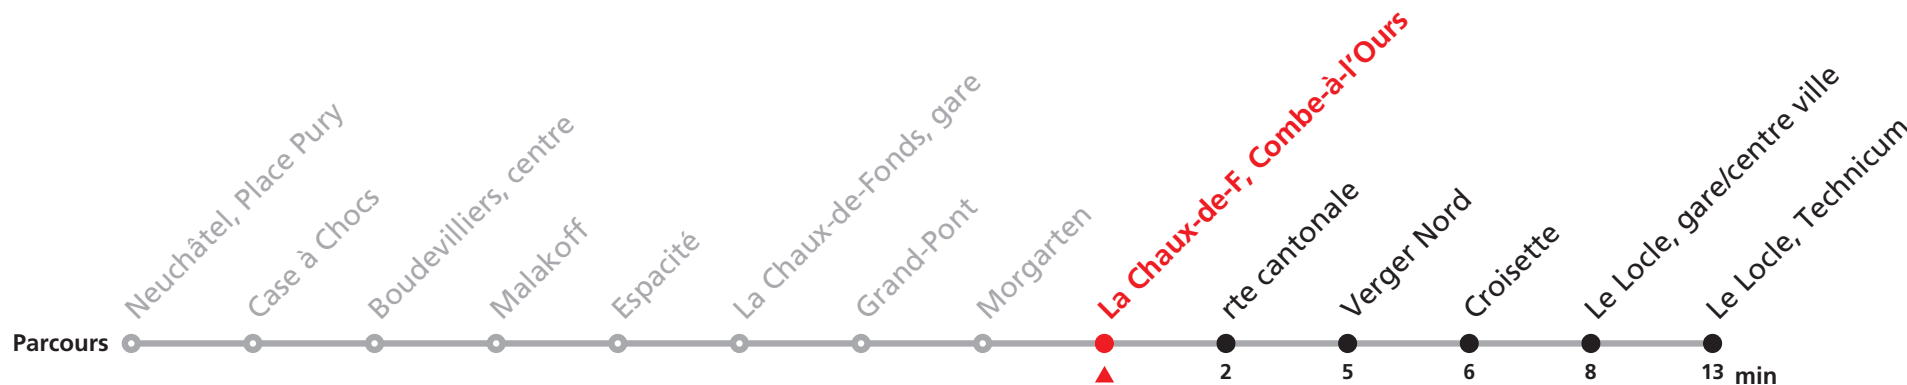

# 450 Neuchâtel - La Chaux-de-Fonds - Le Locle (NoctamRUN)

Valable du 15.12.2023 au 19.12.2024

Heure	Nuits Vendredi et Samedi
2	44
3	
4	44

## Renseignements

Circule chaque nuit du vendredi au samedi et du samedi au dimanche sauf :  
29-30.03 | 05-06.07. | 27-28.09

Lors des week-end du passage à l'heure d'été/d'hiver (31 mars et 27 octobre 2024),  
les bus circulent selon l'horaire avant le changement d'heure.