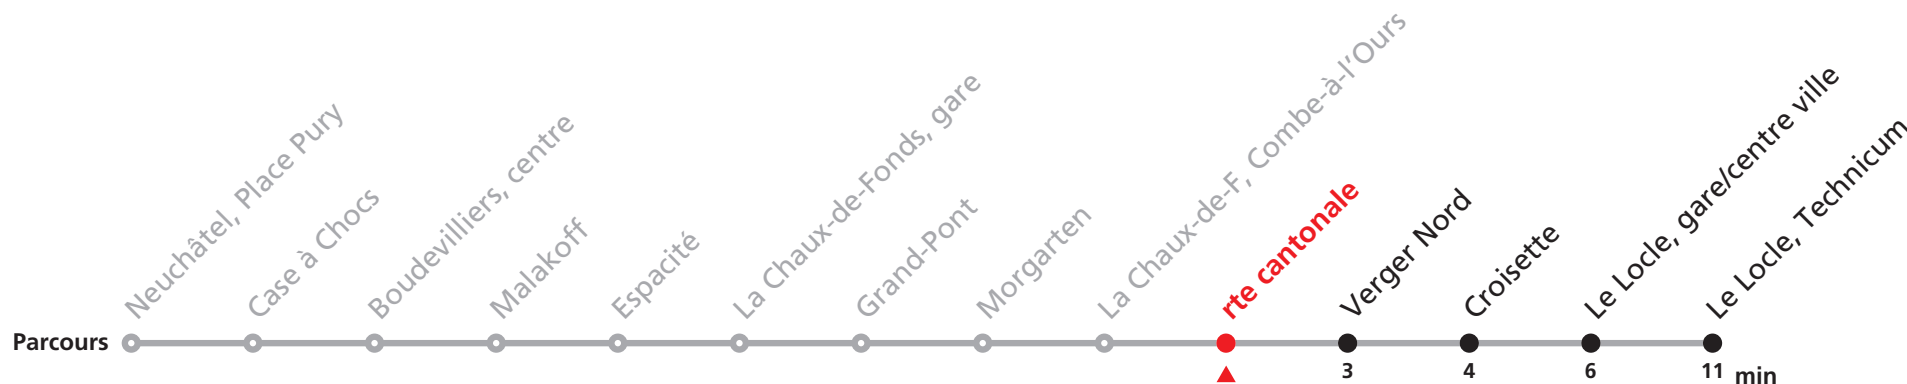

# 450 Neuchâtel - La Chaux-de-Fonds - Le Locle (NoctamRUN)

Valable du 15.12.2023 au 19.12.2024

Heure	Nuits Vendredi et Samedi
2	46
3	
4	46

## Renseignements

Circule chaque nuit du vendredi au samedi et du samedi au dimanche sauf :  
29-30.03 | 05-06.07. | 27-28.09

Lors des week-end du passage à l'heure d'été/d'hiver (31 mars et 27 octobre 2024),  
les bus circulent selon l'horaire avant le changement d'heure.