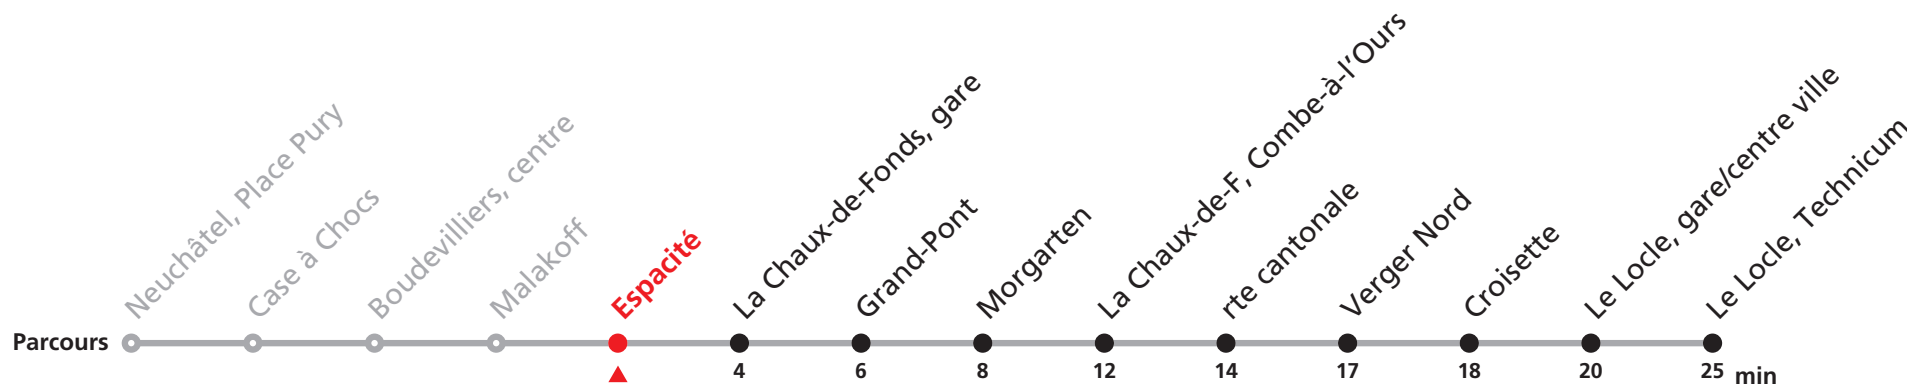

450 Neuchâtel - La Chaux-de-Fonds - Le Locle (NoctamRUN)

Valable du 15.12.2023 au 19.12.2024

Heure	Nuits Vendredi et Samedi
2	32
3	
4	32

Renseignements

Circule chaque nuit du vendredi au samedi et du samedi au dimanche sauf :
29-30.03 | 05-06.07. | 27-28.09

Lors des week-end du passage à l'heure d'été/d'hiver (31 mars et 27 octobre 2024),
les bus circulent selon l'horaire avant le changement d'heure.

Cette ligne nécessite un billet spécial à CHF 7.- disponible sur tous les distributeurs transN.
Plus d'infos sur www.transn.ch/450