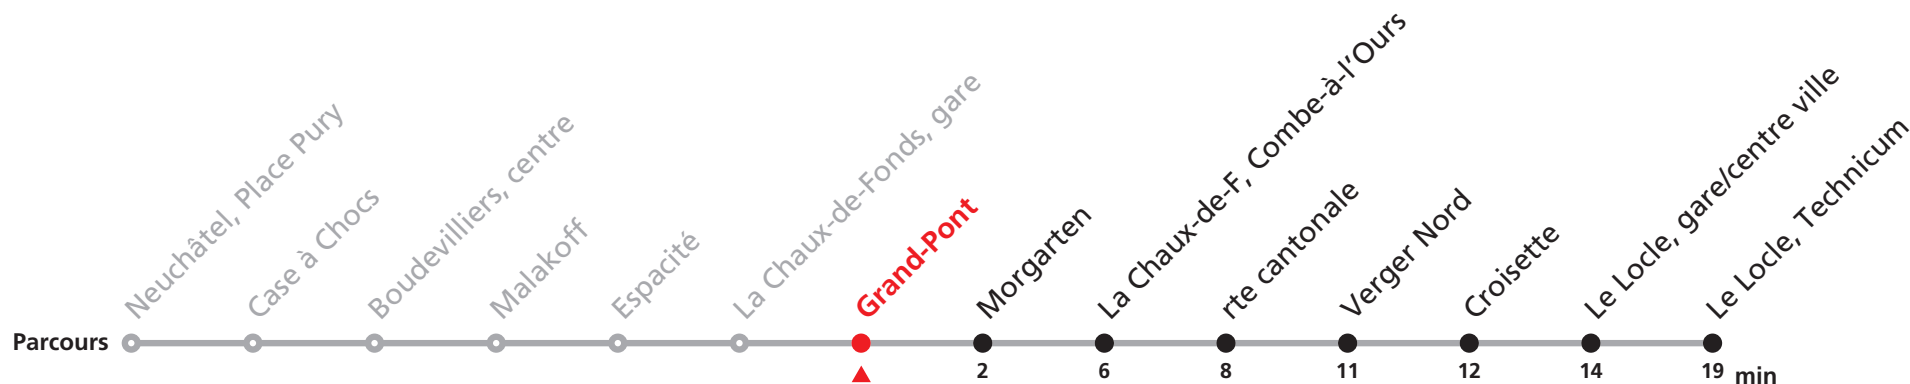

# 450 Neuchâtel - La Chaux-de-Fonds - Le Locle (NoctamRUN)

Valable du 15.12.2023 au 19.12.2024

Heure	Nuits Vendredi et Samedi
2	38
3	
4	38

## Renseignements

Circule chaque nuit du vendredi au samedi et du samedi au dimanche sauf :  
29-30.03 | 05-06.07. | 27-28.09

Lors des week-end du passage à l'heure d'été/d'hiver (31 mars et 27 octobre 2024),  
les bus circulent selon l'horaire avant le changement d'heure.