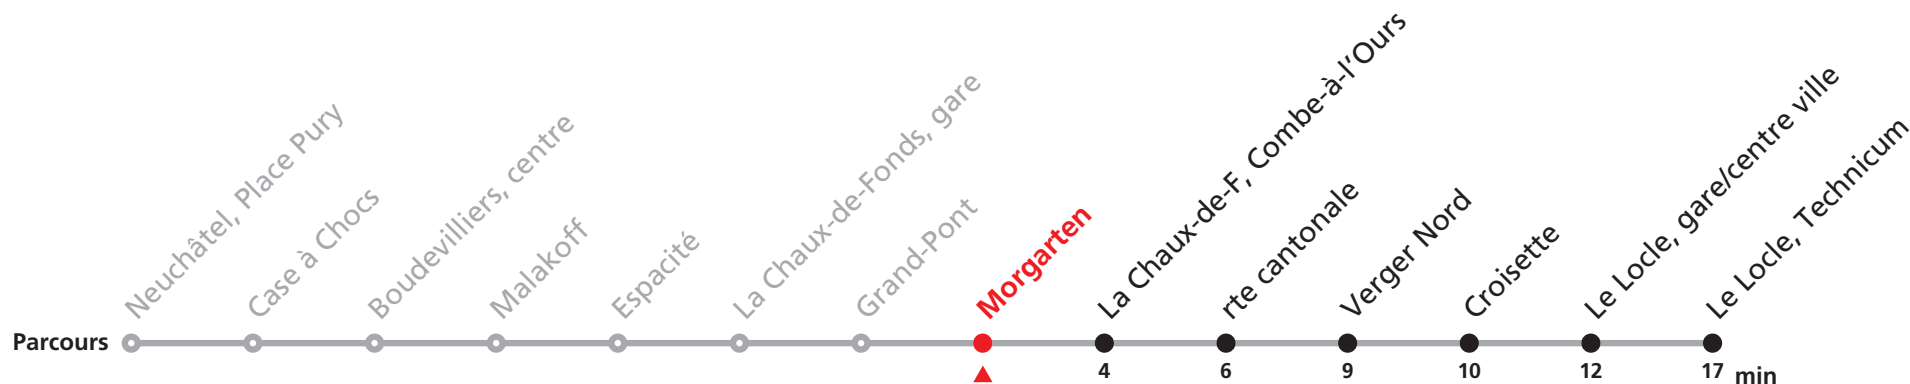

450 Neuchâtel - La Chaux-de-Fonds - Le Locle (NoctamRUN)

Valable du 15.12.2023 au 19.12.2024

Heure	Nuits Vendredi et Samedi
2	40
3	
4	40

Renseignements

Circule chaque nuit du vendredi au samedi et du samedi au dimanche sauf :
29-30.03 | 05-06.07. | 27-28.09

Lors des week-end du passage à l'heure d'été/d'hiver (31 mars et 27 octobre 2024),
les bus circulent selon l'horaire avant le changement d'heure.

Cette ligne nécessite un billet spécial à CHF 7.- disponible sur tous les distributeurs transN.
Plus d'infos sur www.transn.ch/450