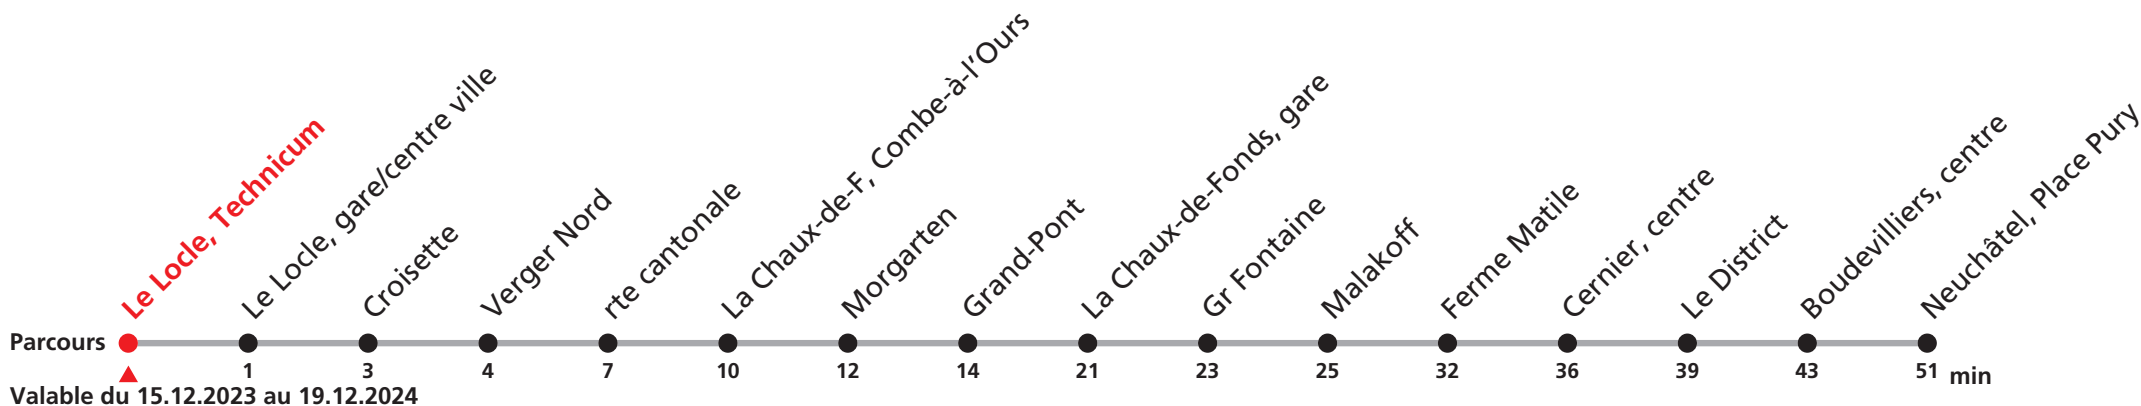

450 Le Locle - La Chaux-de-Fonds - Neuchâtel (NoctamRUN)

Heure Nuits Vendredi et Samedi

3

05

Renseignements

Circule chaque nuit du vendredi au samedi et du samedi au dimanche sauf :
29-30.03 | 05-06.07. | 27-28.09

Lors des week-end du passage à l'heure d'été/d'hiver (31 mars et 27 octobre 2024),
les bus circulent selon l'horaire avant le changement d'heure.

Cette ligne nécessite un billet spécial à CHF 7.- disponible sur tous les distributeurs transN.
Plus d'infos sur www.transn.ch/450