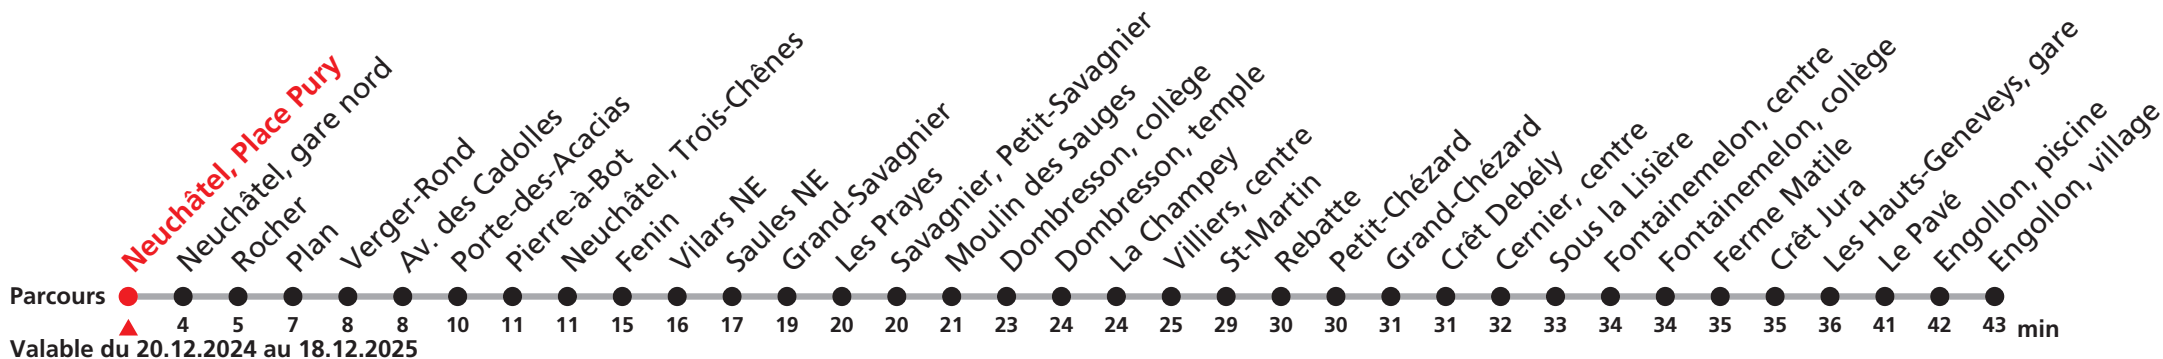

153 Neuchâtel - Val-de-Ruz (Noctambus)

Heure	Nuits Vendredi et Samedi
3	15

Renseignements

Circule chaque nuit du vendredi au samedi et du samedi au dimanche sauf :
18-19.04 | 26-27.09

Lors des week-end du passage à l'heure d'été/d'hiver (30 mars et 26 octobre 2025),
les bus circulent selon l'horaire avant le changement d'heure.