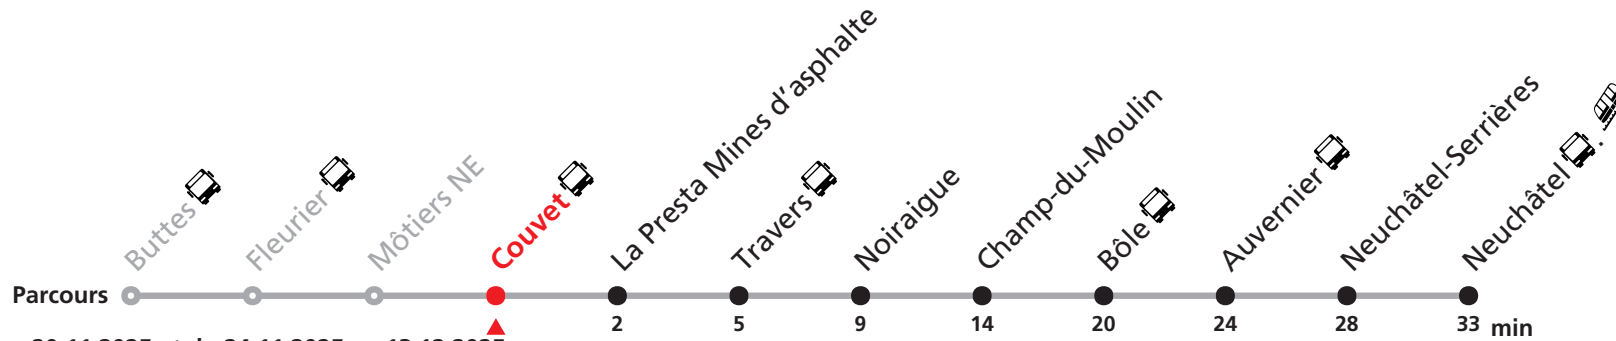

Nombre de places et transport des bagages limités, réservation obligatoire pour groupe dès 10 personnes.
Plus d'infos sur www.transn.ch/groupes.

R21 Buttes - Neuchâtel

Valable du 28.04.2025 au 20.11.2025 et du 24.11.2025 au 13.12.2025