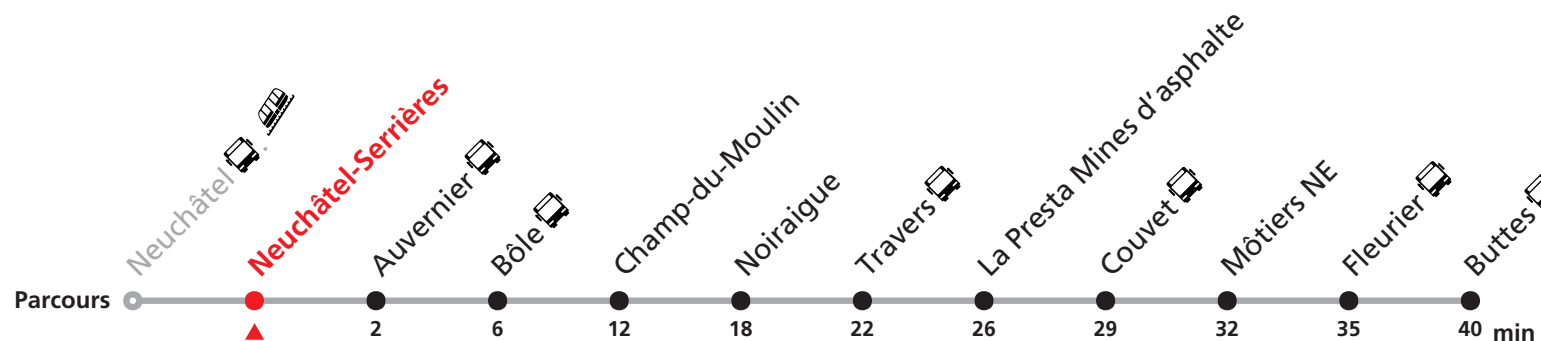

Nombre de places et transport des bagages limités, réservation obligatoire pour groupe dès 10 personnes.
Plus d'infos sur www.transn.ch/groupes.

R21 Neuchâtel - Buttes

Valable du 28.04.2025 au 20.11.2025 et du 24.11.2025 au 13.12.2025