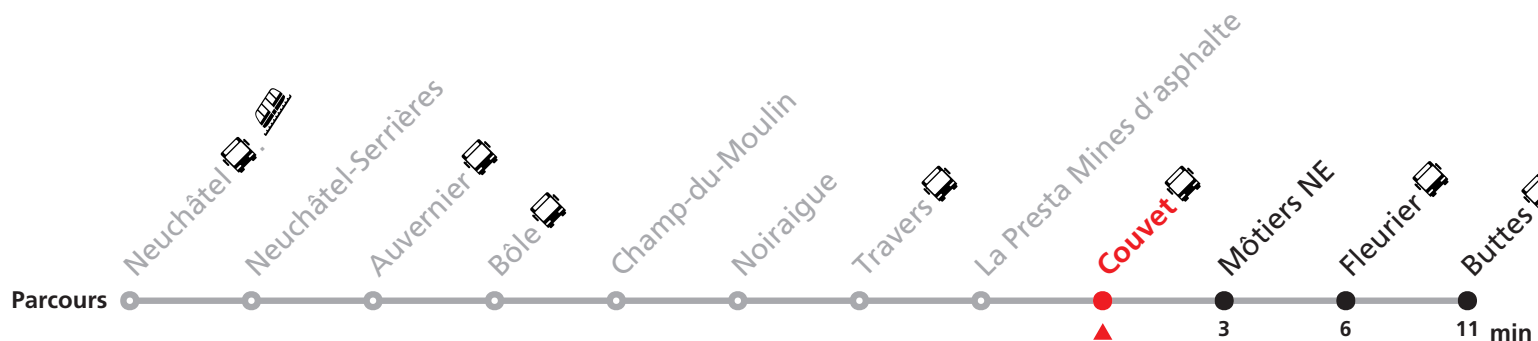

Nombre de places et transport des bagages limités, réservation obligatoire pour groupe dès 10 personnes.

Plus d'infos sur www.transn.ch/groupes.

R21 Neuchâtel - Buttes

Valable du 28.04.2025 au 20.11.2025 et du 24.11.2025 au 13.12.2025