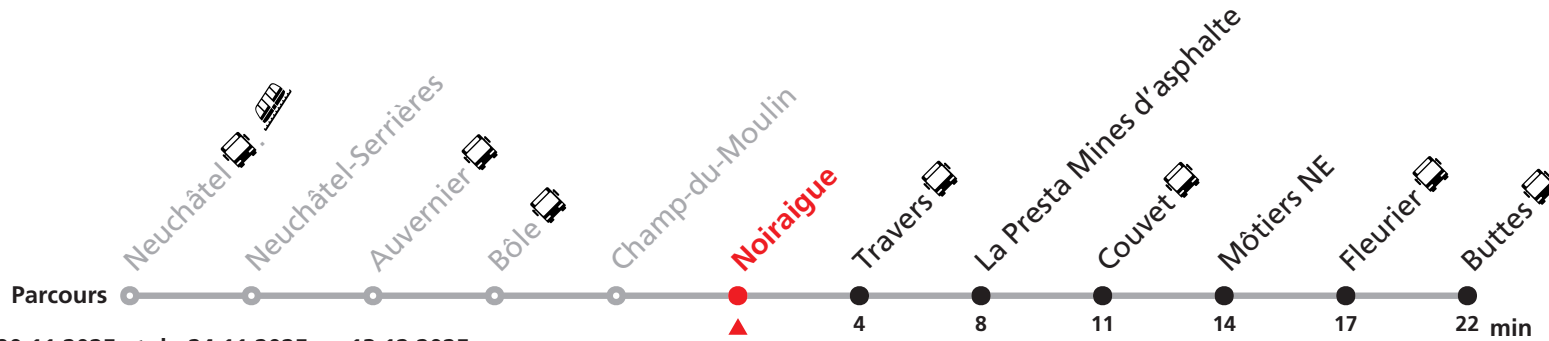

Nombre de places et transport des bagages limités, réservation obligatoire pour groupe dès 10 personnes.
Plus d'infos sur www.transn.ch/groupes.

R21 Neuchâtel - Buttes

Valable du 28.04.2025 au 20.11.2025 et du 24.11.2025 au 13.12.2025