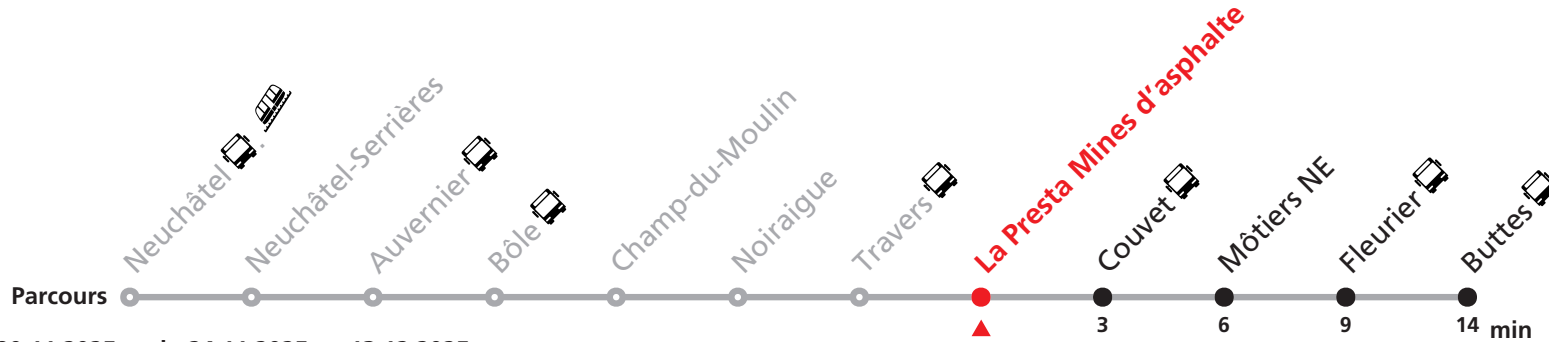

Nombre de places et transport des bagages limités, réservation obligatoire pour groupe dès 10 personnes.
Plus d'infos sur www.transn.ch/groupes.

R21 Neuchâtel - Buttes

Valable du 28.04.2025 au 20.11.2025 et du 24.11.2025 au 13.12.2025