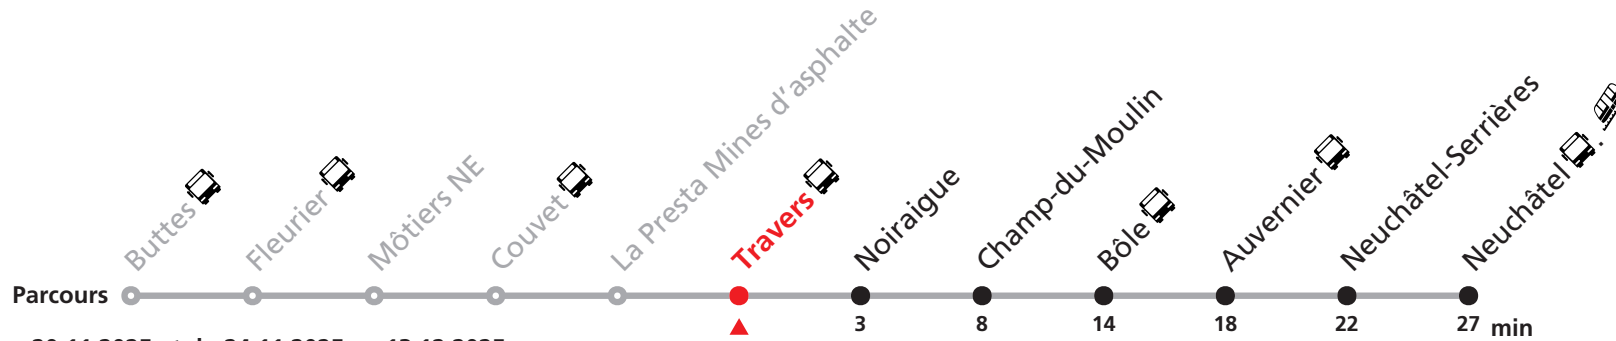

Nombre de places et transport des bagages limités, réservation obligatoire pour groupe dès 10 personnes.
Plus d'infos sur www.transn.ch/groupes.

R21 Buttes - Neuchâtel

Valable du 28.04.2025 au 20.11.2025 et du 24.11.2025 au 13.12.2025