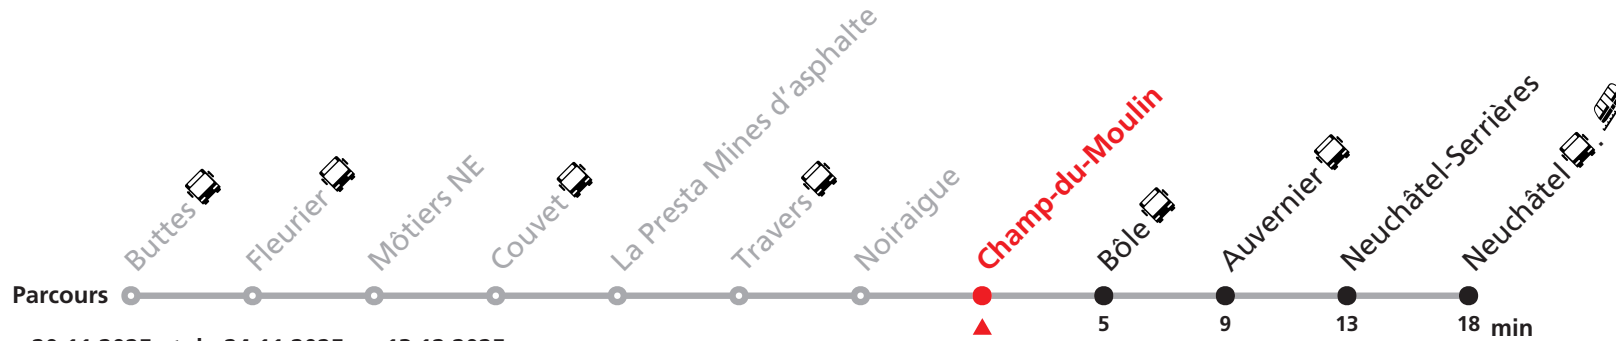

Nombre de places et transport des bagages limités, réservation obligatoire pour groupe dès 10 personnes.

Plus d'infos sur www.transn.ch/groupes.

R21 Buttes - Neuchâtel

Valable du 28.04.2025 au 20.11.2025 et du 24.11.2025 au 13.12.2025