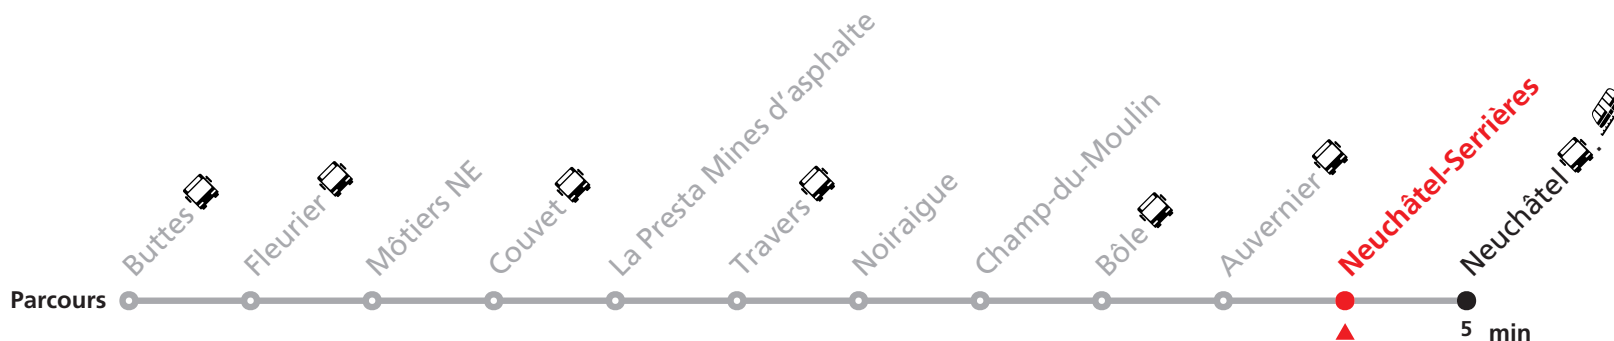

Nombre de places et transport des bagages limités, réservation obligatoire pour groupe dès 10 personnes.
Plus d'infos sur www.transn.ch/groupes.

R21 Buttes - Neuchâtel

Valable du 28.04.2025 au 20.11.2025 et du 24.11.2025 au 13.12.2025