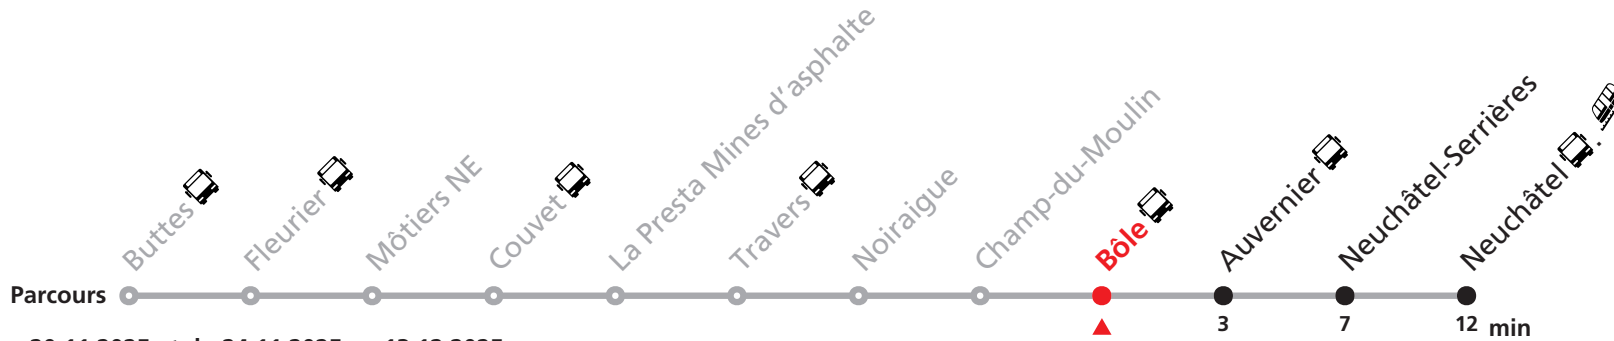

Nombre de places et transport des bagages limités, réservation obligatoire pour groupe dès 10 personnes.
Plus d'infos sur www.transn.ch/groupes.

R21 Buttes - Neuchâtel

Valable du 28.04.2025 au 20.11.2025 et du 24.11.2025 au 13.12.2025