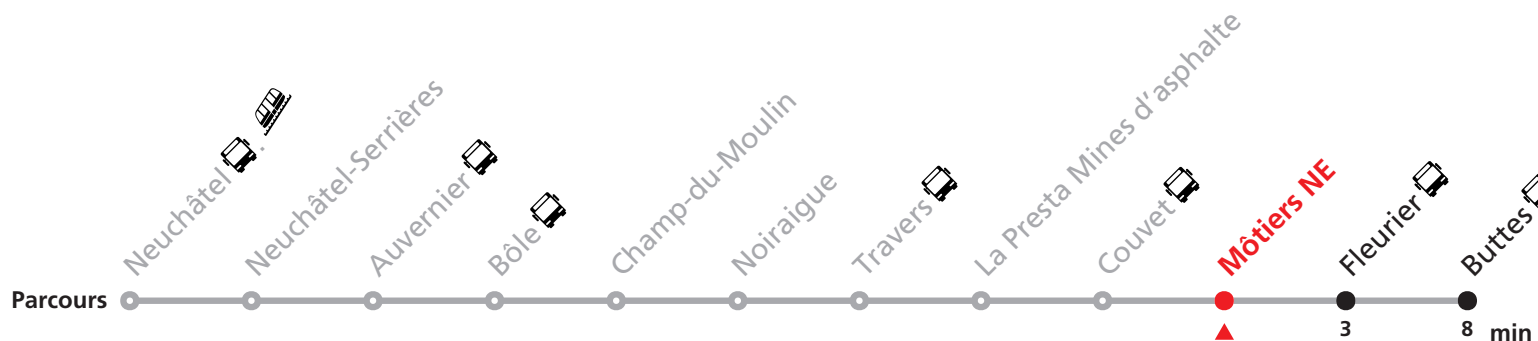

Nombre de places et transport des bagages limités, réservation obligatoire pour groupe dès 10 personnes.
Plus d'infos sur www.transn.ch/groupes.

R21 Neuchâtel - Buttes

Valable du 28.04.2025 au 20.11.2025 et du 24.11.2025 au 13.12.2025