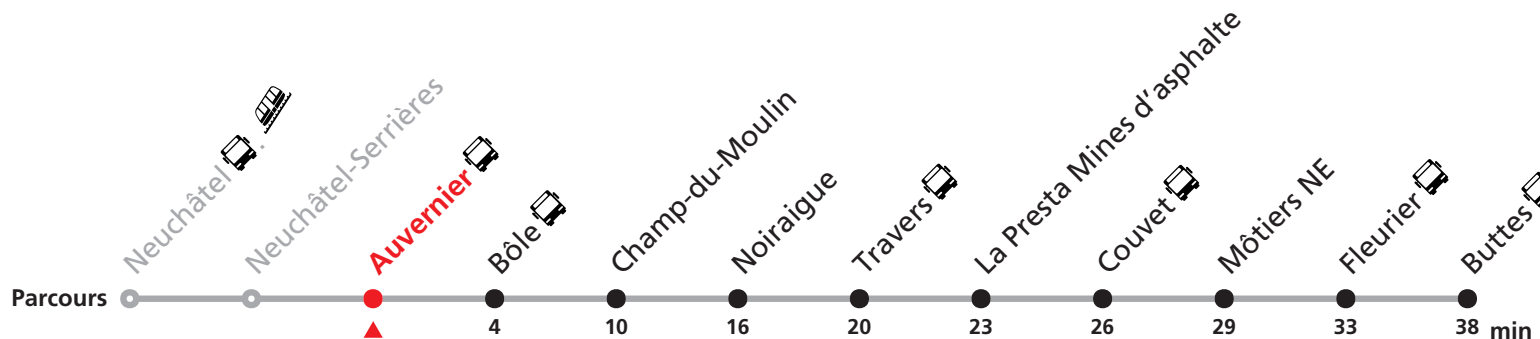

Nombre de places et transport des bagages limités, réservation obligatoire pour groupe dès 10 personnes.
Plus d'infos sur www.transn.ch/groupes.

R21 Neuchâtel - Buttes

Valable du 28.04.2025 au 20.11.2025 et du 24.11.2025 au 13.12.2025