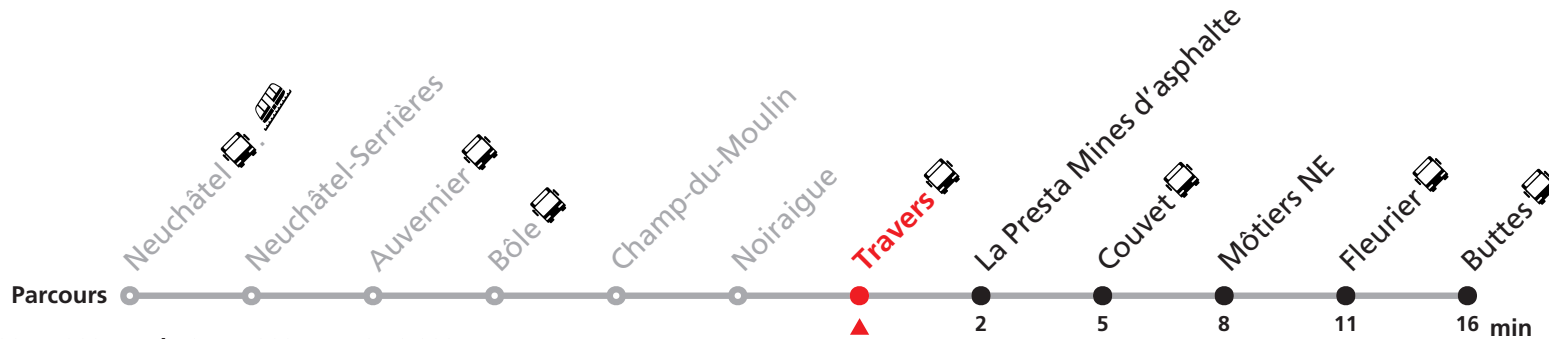

Nombre de places et transport des bagages limités, réservation obligatoire pour groupe dès 10 personnes.
Plus d'infos sur www.transn.ch/groupes.

R21 Neuchâtel - Buttes

Valable du 28.04.2025 au 20.11.2025 et du 24.11.2025 au 13.12.2025