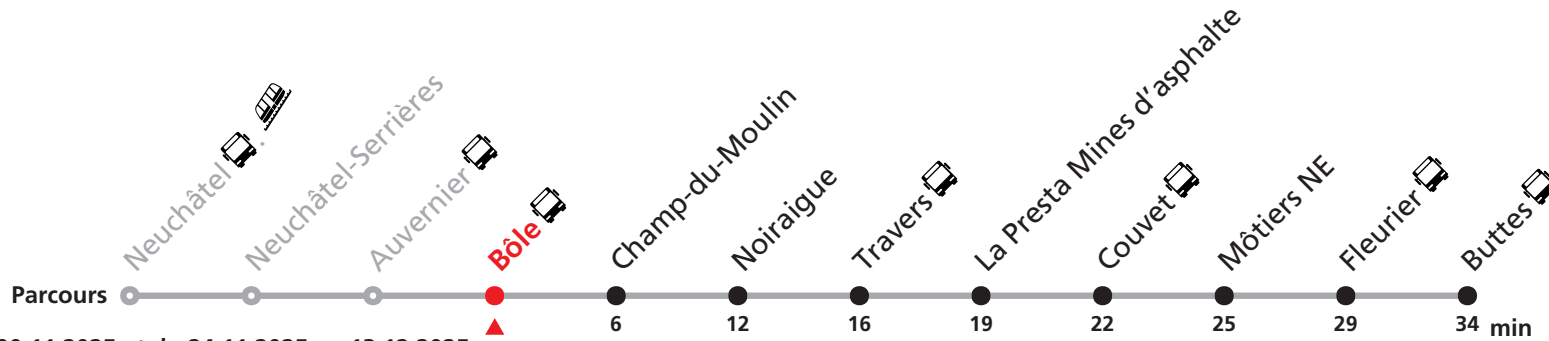

Nombre de places et transport des bagages limités, réservation obligatoire pour groupe dès 10 personnes.
Plus d'infos sur www.transn.ch/groupes.

R21 Neuchâtel - Buttes

Valable du 28.04.2025 au 20.11.2025 et du 24.11.2025 au 13.12.2025