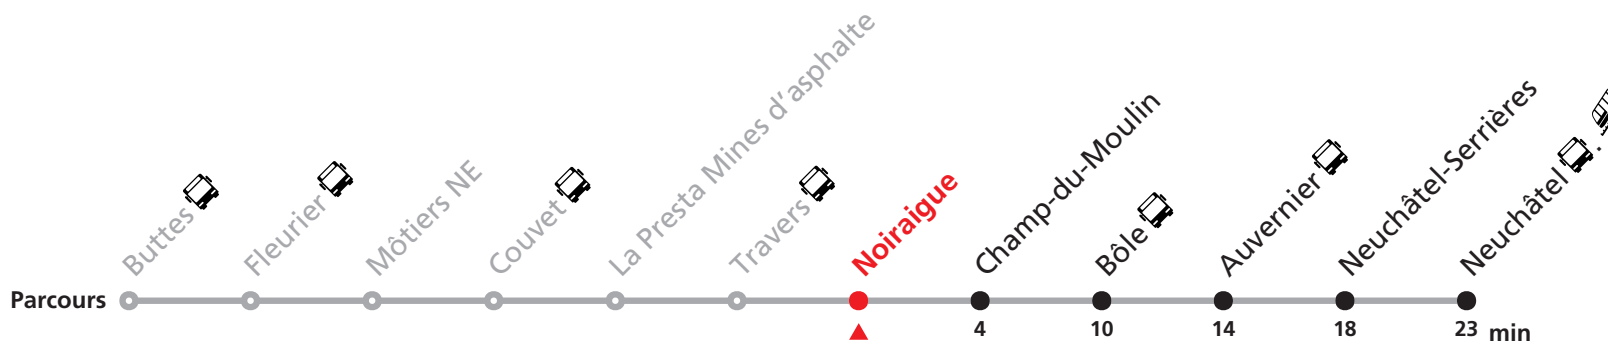

Nombre de places et transport des bagages limités, réservation obligatoire pour groupe dès 10 personnes.
Plus d'infos sur www.transn.ch/groupes.

R21 Buttes - Neuchâtel

Valable du 28.04.2025 au 20.11.2025 et du 24.11.2025 au 13.12.2025