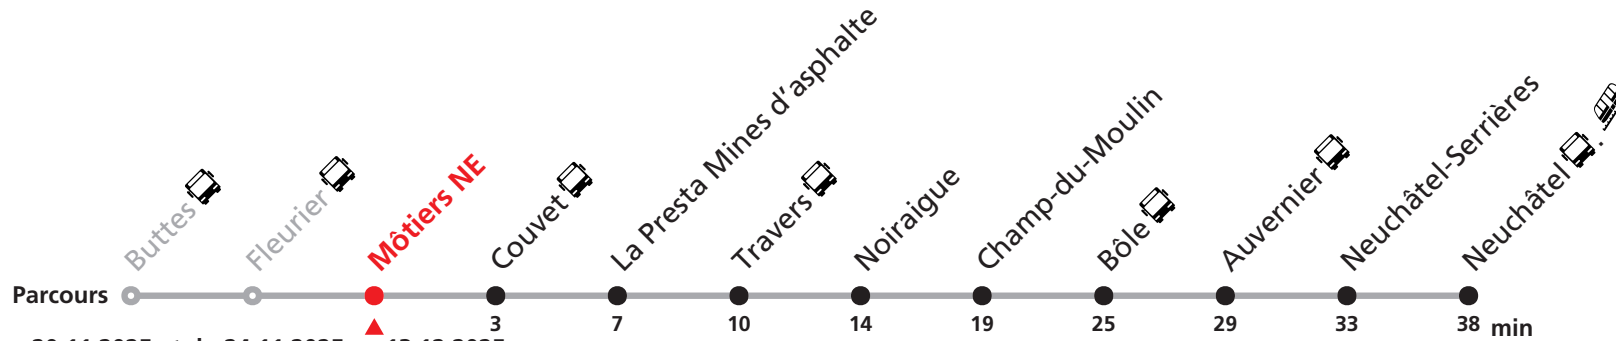

Nombre de places et transport des bagages limités, réservation obligatoire pour groupe dès 10 personnes.
Plus d'infos sur www.transn.ch/groupes.

R21 Buttes - Neuchâtel

Valable du 28.04.2025 au 20.11.2025 et du 24.11.2025 au 13.12.2025