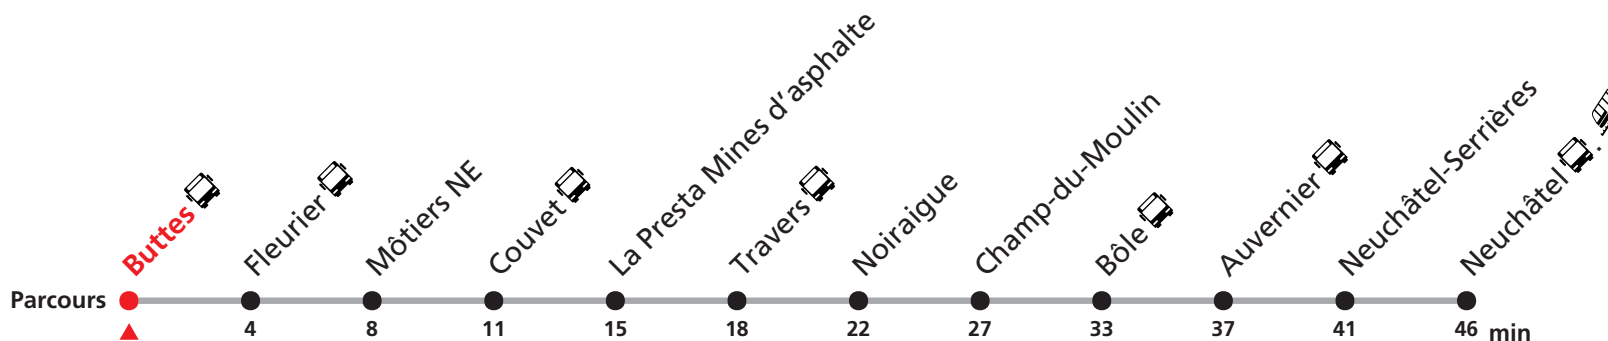

Nombre de places et transport des bagages limités, réservation obligatoire pour groupe dès 10 personnes.
Plus d'infos sur www.transn.ch/groupes.

R21 Buttes - Neuchâtel

Valable du 28.04.2025 au 20.11.2025 et du 24.11.2025 au 13.12.2025