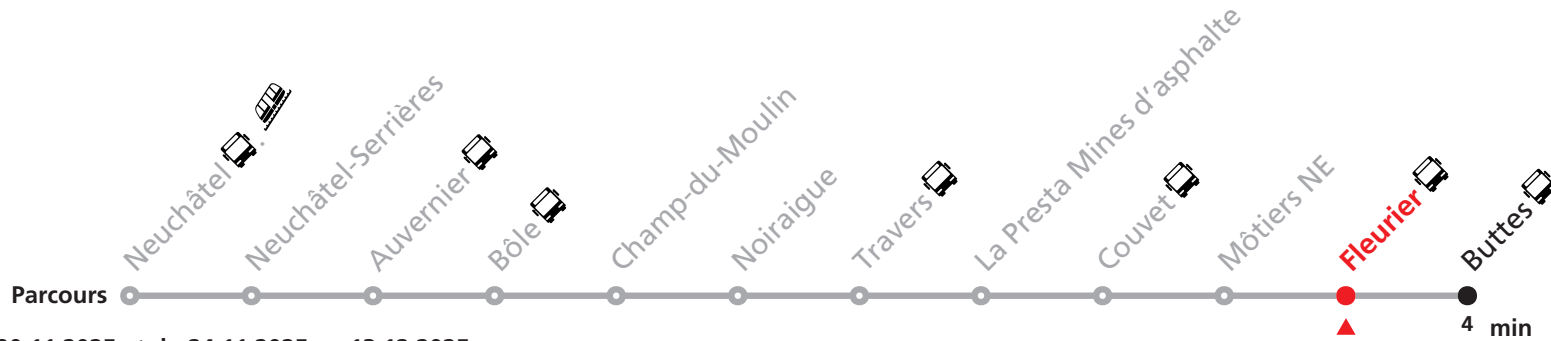

Nombre de places et transport des bagages limités, réservation obligatoire pour groupe dès 10 personnes.
Plus d'infos sur www.transn.ch/groupes.

R21 Neuchâtel - Buttes

Valable du 28.04.2025 au 20.11.2025 et du 24.11.2025 au 13.12.2025