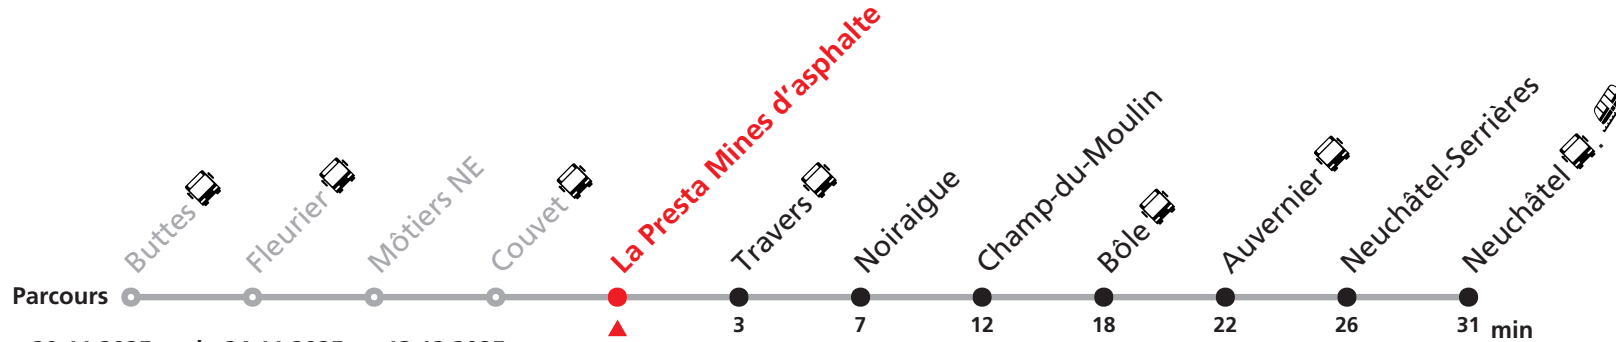

Nombre de places et transport des bagages limités, réservation obligatoire pour groupe dès 10 personnes.
Plus d'infos sur www.transn.ch/groupes.

R21 Buttes - Neuchâtel

Valable du 28.04.2025 au 20.11.2025 et du 24.11.2025 au 13.12.2025