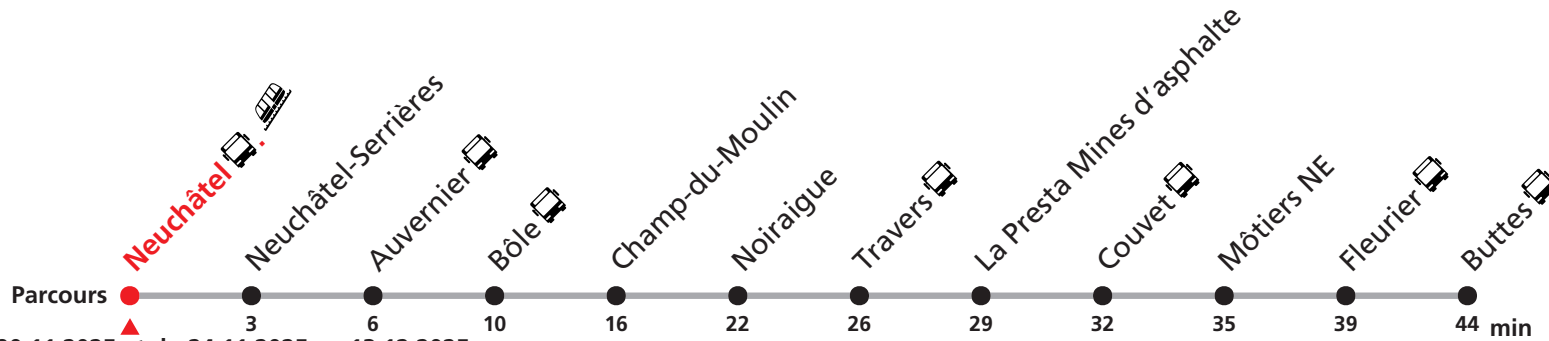

R21 Neuchâtel - Buttes

Valable du 28.04.2025 au 20.11.2025 et du 24.11.2025 au 13.12.2025

Heure	Lundi - Vendredi	Samedi - Dimanche et fêtes
5	41	
6	13 41	41
7	13 41	41
8	13 41	41
9	41	13 41
10	41	13 41
11	13 41	41
12	13 41	41
13	13 41	41
14	41	41
15	41	41
16	13 41	41
17	13 41	13 41
18	13 41	13 41
19	13 41	41
20	41	41
21	41	41
22	41	41
23	41	41