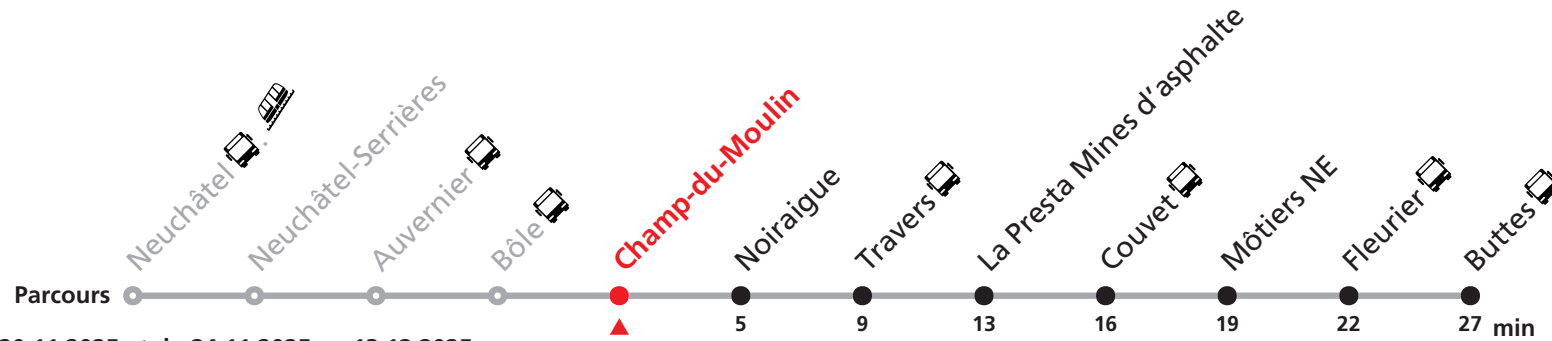

Nombre de places et transport des bagages limités, réservation obligatoire pour groupe dès 10 personnes.

Plus d'infos sur www.transn.ch/groupes.

R21 Neuchâtel - Buttes

Valable du 28.04.2025 au 20.11.2025 et du 24.11.2025 au 13.12.2025