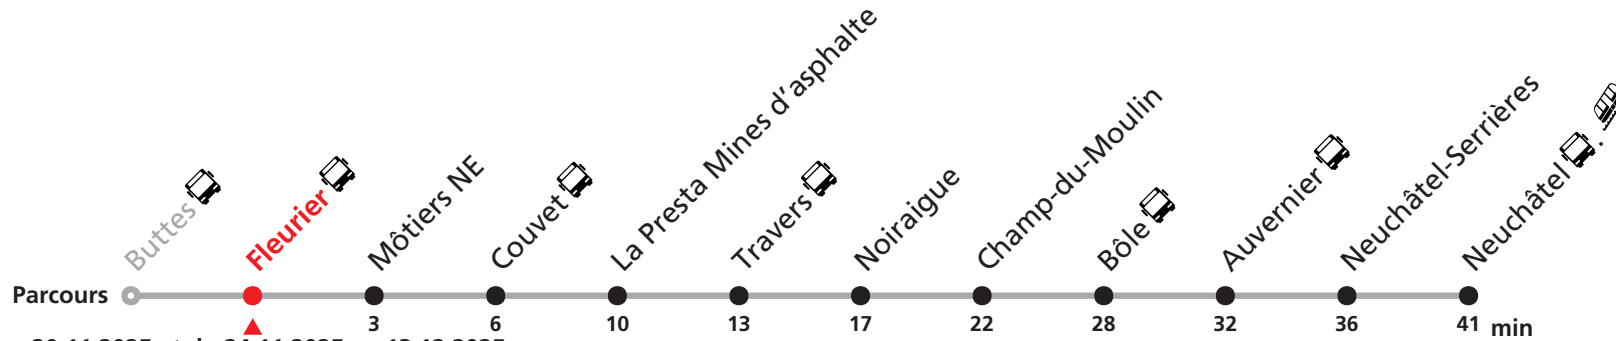

R21 Buttes - Neuchâtel

Valable du 28.04.2025 au 20.11.2025 et du 24.11.2025 au 13.12.2025

Heure	Lundi - Vendredi	Samedi - Dimanche et fêtes
5	36	
6	07 36	36
7	07 36	36
8	07 36	07 36
9	36	07 36
10	36	36
11	07 36	36
12	07 36	36
13	07 36	36
14	36	36
15	36	36
16	07 36	07 36
17	07 36	07 36
18	07 36	36
19	07 36	36
20	36	36
21	36	36
22	36	36
23	36	36

Renseignements

FÊTES :
29.05. | 09.06. | 01.08.

ARRÊT SUR DEMANDE :
La Presta Mines d'asphalte

Autocontrôle dans tous les trains.

Pas de vente de billets dans les trains.

Informations pour les voyageurs à mobilité réduite sur : transn.ch/voyager-avec-un-handicap.

Nombre de places et transport des bagages limités, réservation obligatoire pour groupe dès 10 personnes.
Plus d'infos sur www.transn.ch/groupes.