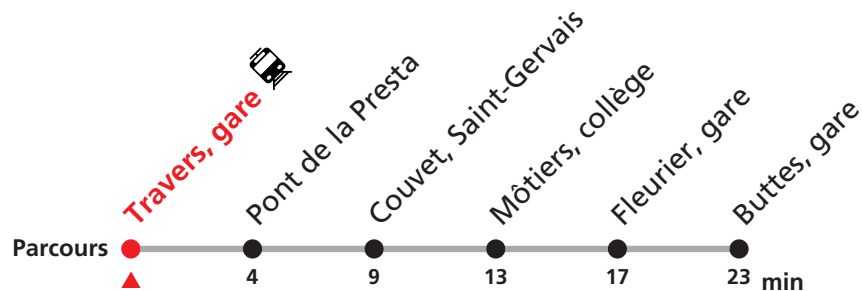

R21 Neuchâtel - Buttes (train partiellement remplacé par bus)

Valable du 15.12.2024 au 27.04.2025

Heure	Lundi - Vendredi	Samedi - Dimanche et fêtes
6	12 42	
7	12 42	12
8	12 42	12
9	12	12 42
10	12	12 42
11	12 42	12
12	12 42	12
13	12 42	12
14	12	12
15	12	12
16	12 42	12
17	12 42	12 42
18	12 42	12 42
19	12 42	12
20	12	12
21	12	12
22	12	12
23	12	12
0	12	12