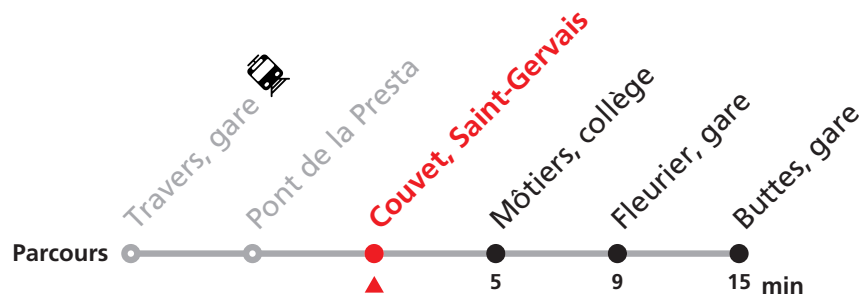

Nombre de places et transport des bagages limités, réservation obligatoire pour groupe dès 10 personnes.
Plus d'infos sur www.transn.ch/groupes.

R21 Neuchâtel - Buttes (train partiellement remplacé par bus)