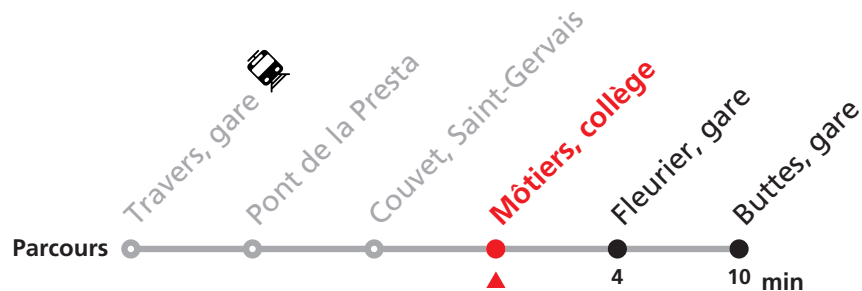

Nombre de places et transport des bagages limités, réservation obligatoire pour groupe dès 10 personnes.
Plus d'infos sur www.transn.ch/groupes.

R21 Neuchâtel - Buttes (train partiellement remplacé par bus)