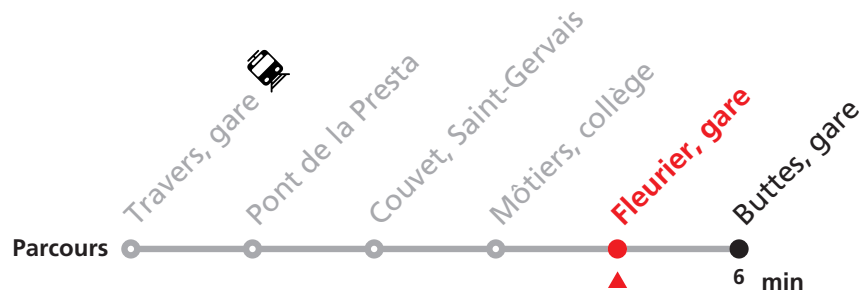

Nombre de places et transport des bagages limités, réservation obligatoire pour groupe dès 10 personnes.
Plus d'infos sur www.transn.ch/groupes.

R21 Neuchâtel - Buttes (train partiellement remplacé par bus)