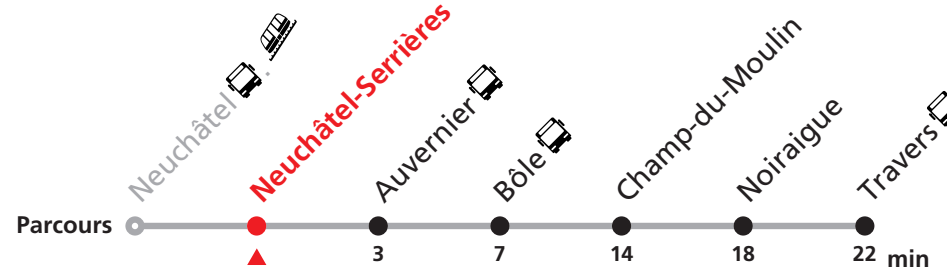

R21 Neuchâtel - Buttes (Circulation du train restreinte)

Valable du 15.12.2024 au 27.04.2025

Heure	Lundi - Vendredi	Samedi - Dimanche et fêtes
5	45	
6	16 45	45
7	16 45	45
8	16 45	45
9	45	16 45
10	45	16 45
11	16 45	45
12	16 45	45
13	16 45	45
14	45	45
15	45	45
16	16 45	45
17	16 45	16 45
18	16 45	16 45
19	16 45	45
20	45	45
21	45	45
22	45	45
23	45	45