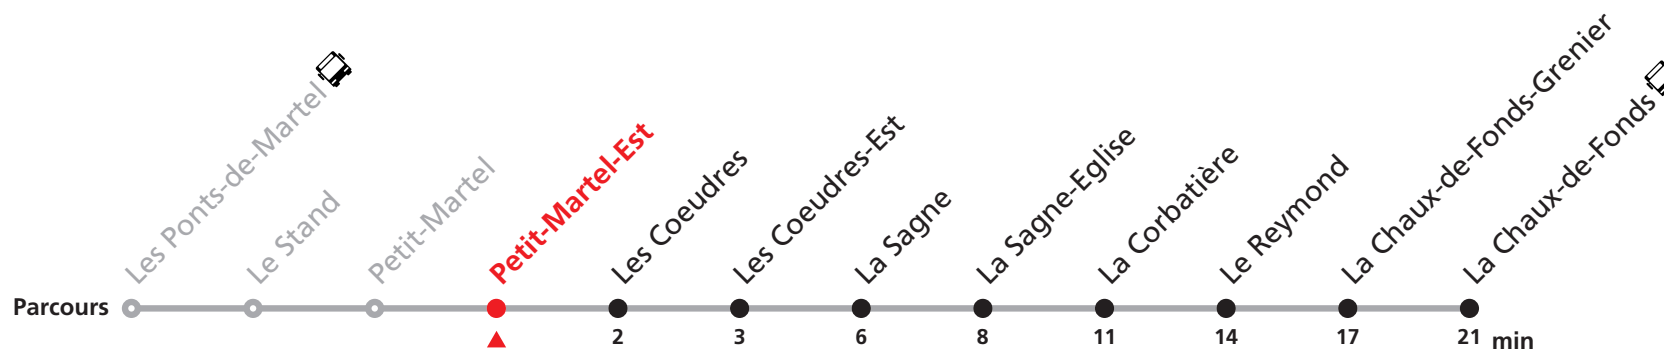

# R22 Les Ponts-de-Martel - La Chaux-de-Fonds

Valable du 15.12.2024 au 11.04.2025, du 02.05.2025 au 18.07.2025 et du 11.08.2025 au 13.12.2025  
En dehors de ces périodes, la ligne R22 est en travaux et sera remplacée par des bus.

Heure	Lundi-Vendredi	Samedi-Dimanche et fêtes
5	36	
6	27 56	27
7	34	34
8	36	36
9		
10	36	36
11	36 53a	36
12	36	36
13	10	36
14	36	36
15	36	36
16	36	36
17	36	36
18	36	36
19	36	36
20		
21	36	36
22	36	36
23	36b	36c