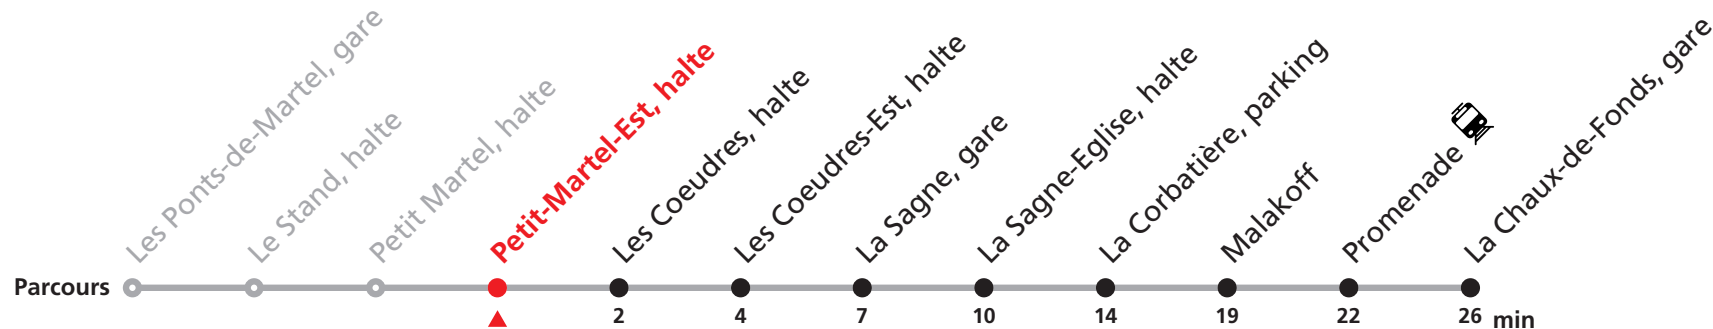

R22 Les Ponts-de-Martel - La Chaux-de-Fonds (Train remplacé par bus)

Valable du 19.07.2025 au 10.08.2025

Heure	Lundi-Vendredi Vacances	Samedi-Dimanche et Fêtes
5	28	
6	28 58	28
7	28	28
8	28	28
9		
10	28	28
11	28	28
12	28 58	28
13		28
14	28	28
15	28	28
16	28	28
17	28	28
18	28	28
19	28	28
20		
21	28	28
22	28	28
23	28a	28b