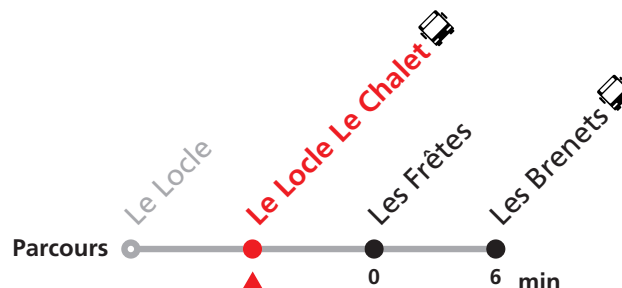

Nombre de places et transport des bagages limités, réservation obligatoire pour groupe dès 10 personnes.
 Plus d'infos sur www.transn.ch/groupes.

R24 Le Locle - Les Brenets

Valable du 15.12.2024 au 13.12.2025