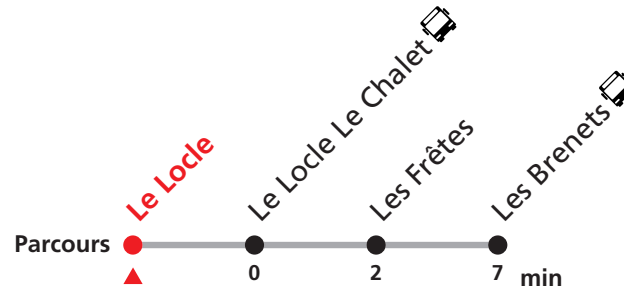

R24 Le Locle - Les Brenets

Valable du 15.12.2024 au 13.12.2025

Heure	Lundi - Vendredi	Samedi - Dimanche et fêtes
6	19 47	
7	19	19
8	19	19
9	16	16
10	16	16
11	16	16
12	19	19
13	19	19
14	16	16
15	55	
16	20 46	20
17	22 46	22
18	16	16
19	16	16
20	16a 50	16b 50
21		
22	16	16
23	16 50a	16 50b