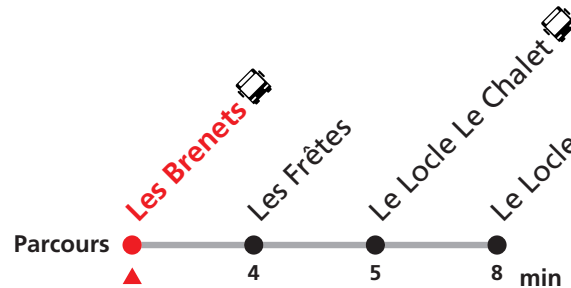

R24 Les Brenets - Le Locle

Valable du 15.12.2024 au 13.12.2025

Heure	Lundi - Vendredi	Samedi - Dimanche et fêtes
6	08 36	36
7	08 30	30
8	38	38
9	38	38
10	38	38
11	38	38
12		
13	08 38	08 38
14		
15	31	31
16	08 36	36
17	08 36	36
18	06 38	38
19	38a	38b
20	37	37
21		
22	06	06
23	06 37a	06 37b

Renseignements

a : uniquement le vendredi sauf durant les fêtes
b : uniquement le samedi sauf durant les fêtes

FÊTES :
25-26.12. | 01-02.01. | 18.04 | 21.04. | 29.05. | 09.06. | 01.08.

ARRÊTS SUR DEMANDE :
Le Locle Le Chalet et Les Frêtes

Autocontrôle dans tous les trains.

Distributeur de billets disponible dans tous les trains.

Seulement 2ème classe.

Informations pour les voyageurs à mobilité réduite sur : transn.ch/voyager-avec-un-handicap.

Nombre de places et transport des bagages limités, réservation obligatoire pour groupe dès 10 personnes.
Plus d'infos sur www.transn.ch/groupes.