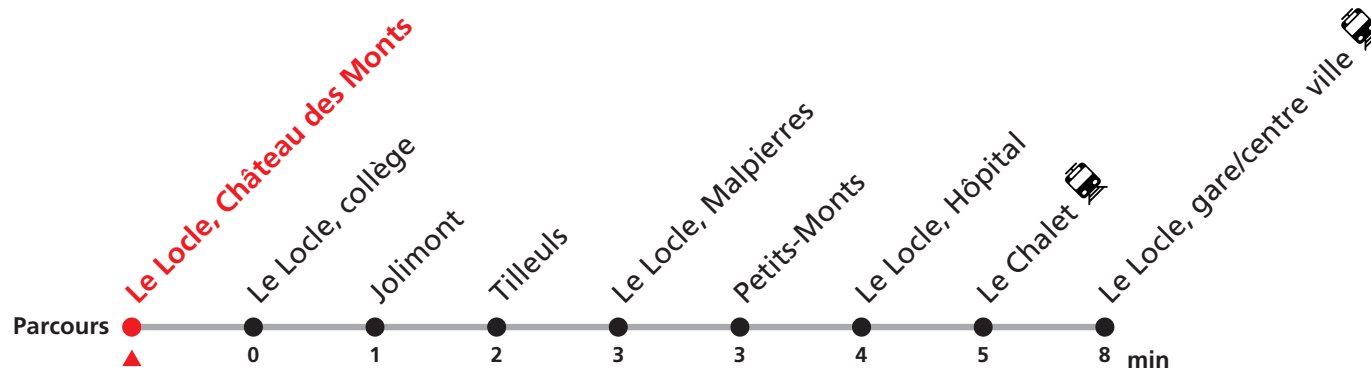

341

Le Locle, Château des Monts - gare/centre ville - Verger

Valable du 15.12.2024 au 13.12.2025

| Heure | Lundi-Vendredi | Lu-Ve vac. horlogères | Samedi |
|-------|----------------|-----------------------|--------|
| 6 | 19 36 59 | 42 | |
| 7 | 19 36 59 | 42 | |
| 8 | 19 39 59 | 42 | 02 32 |
| 9 | 19 39 59 | 42 | 02 32 |
| 10 | 19 39 59 | 42 | 02 |
| 11 | 19 39 59 | 41 | 02 32 |
| 12 | 19 39 59 | 12 | 02 |
| 13 | 19 39 59 | 11 42 | 32 |
| 14 | 19 39 59 | 12 42 | 32 |
| 15 | 19 39 59 | | 32 |
| 16 | 19 39 59 | 01 | 32 |
| 17 | 19 39 59 | 00 | 32 |
| 18 | 19 39 56 | 02 47 | |
| 19 | 42a 52b | | |
| 20 | 18a 30b | | |