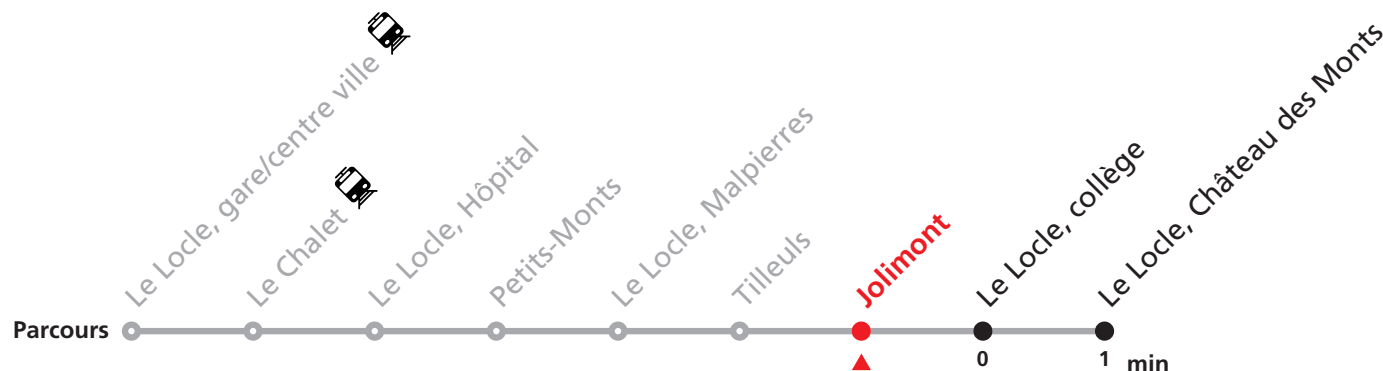

Téléchargez l'application mobile.

Informations pour les voyageurs à mobilité réduite sur : [transn.ch/voyager-avec-un-handicap](https://www.transn.ch/voyager-avec-un-handicap).

Nombre de places et transport des bagages limités, réservation obligatoire pour groupe dès 10 personnes.
Plus d'infos sur www.transn.ch/groupes.

341

Le Locle Verger - gare/centre ville - Château des Monts

Valable du 15.12.2024 au 13.12.2025

| Heure | Lundi-Vendredi | Lu-Ve vac. horlogères | Samedi |
|-------|----------------|-----------------------|--------|
| 6 | 15 35 55 | 40 | |
| 7 | 15 35 55 | 40 | |
| 8 | 15 35 55 | 40 | 00 30 |
| 9 | 15 35 55 | 40 | 00 30 |
| 10 | 15 35 55 | 40 | 00 |
| 11 | 15 35 55 | 40 | 00 30 |
| 12 | 15 35 55 | 10 | 00 |
| 13 | 15 35 55 | 10 40 | 30 |
| 14 | 15 35 55 | 10 40 | 30 |
| 15 | 15 35 55 | | 30 |
| 16 | 15 35 55 | 00 59 | 30 |
| 17 | 15 35 55 | | 30 |
| 18 | 15 35 55 | 01 45 | |
| 19 | 41a 51b | | |
| 20 | 16a 28b | | |