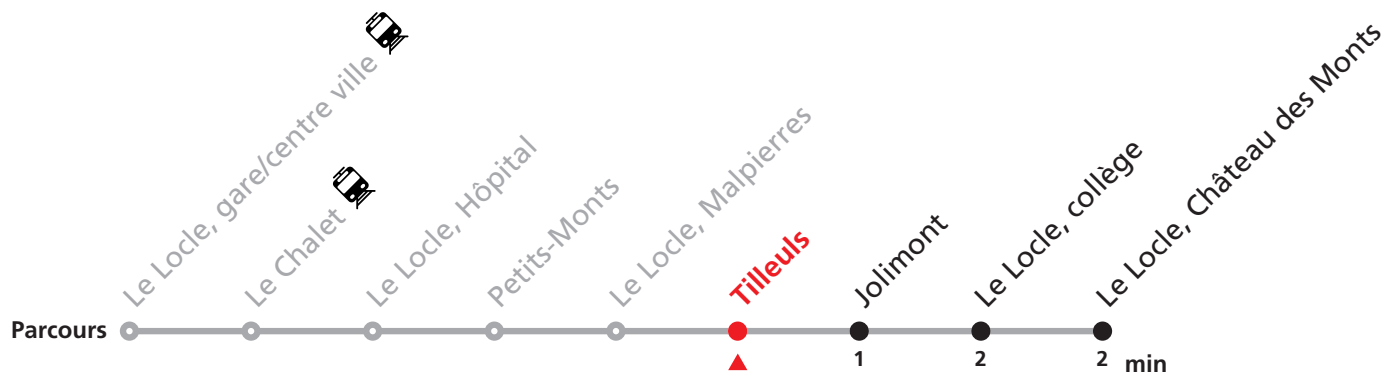

341

Le Locle Verger - gare/centre ville - Château des Monts

Valable du 15.12.2024 au 13.12.2025

| Heure | Lundi-Vendredi | Lu-Ve vac. horlogères | Samedi |
|-------|----------------|-----------------------|--------|
| 6 | 14 34 54 | 39 | |
| 7 | 14 34 54 | 39 | 59 |
| 8 | 14 34 54 | 39 | 29 59 |
| 9 | 14 34 54 | 39 | 29 59 |
| 10 | 14 34 54 | 39 | 59 |
| 11 | 14 34 54 | 39 | 29 59 |
| 12 | 14 34 54 | 09 | |
| 13 | 14 34 54 | 09 39 | 29 |
| 14 | 14 34 54 | 09 39 | 29 |
| 15 | 14 34 54 | 59 | 29 |
| 16 | 14 34 54 | 58 | 29 |
| 17 | 14 34 54 | | 29 |
| 18 | 14 34 54 | 00 44 | |
| 19 | 40a 50b | | |
| 20 | 15a 27b | | |