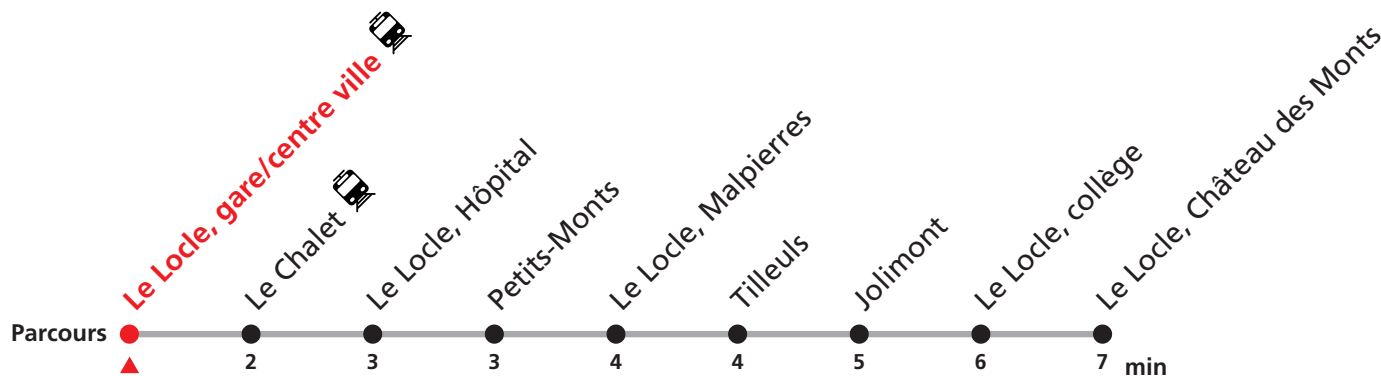

341

Le Locle Verger - gare/centre ville - Château des Monts

Valable du 15.12.2024 au 13.12.2025

Heure	Lundi-Vendredi	Lu-Ve vac. horlogères	Samedi
6	10 30 50	35	
7	10 30 50	35	55
8	10 30 50	35	25 55
9	10 30 50	35	25 55
10	10 30 50	35	55
11	10 30 50	35	25 55
12	10 30 50	05	
13	10 30 50	05 35	25
14	10 30 50	05 35	25
15	10 30 50	55	25
16	10 30 50	54	25
17	10 30 50	56	25
18	10 30 50	40	
19	35a 45b		
20	10a 22b		

Renseignements

a : uniquement pendant les vacances scolaires

b : uniquement en période scolaire

Ne circule pas le dimanche et durant les fêtes.

VACANCES SCOLAIRES :

23.12.-03.01. | 24-28.02. | 14-25.04. | 30.05. | 07.07.-15.08 | 06.10.-17.10.

VACANCES HORLOGÈRES :

27.-31.12. | 30.05. | 14.07.-08.08.

FÊTES :

25-26.12. | 01-02.01. | 01.03. | 18.04 | 21.04. | 01.05. | 29.05. | 09.06. | 01.08. | 22.09.

MOBICITÉ :

Bus sur réservation en ville du Locle les vendredis et samedis soirs ainsi que les dimanches et fêtes. Ne circule pas les vendredis et samedis durant les vacances horlogères.

Téléchargez l'application mobile.

Informations pour les voyageurs à mobilité réduite sur : transn.ch/voyager-avec-un-handicap.

Nombre de places et transport des bagages limités, réservation obligatoire pour groupe dès 10 personnes.
Plus d'infos sur www.transn.ch/groupes.