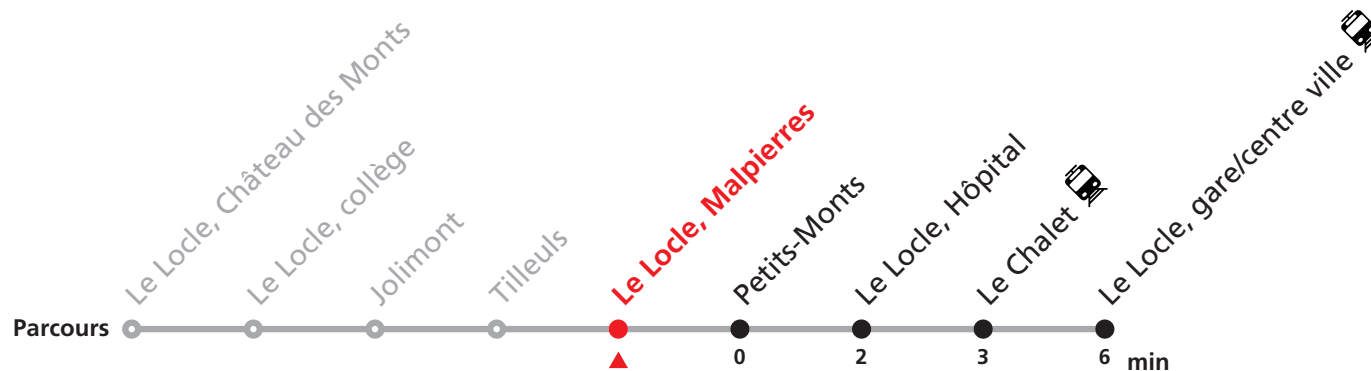

341

Le Locle, Château des Monts - gare/centre ville - Verger

Valable du 15.12.2024 au 13.12.2025

Heure	Lundi-Vendredi	Lu-Ve vac. horlogères	Samedi
6	21 38	44	
7	01 21 38	44	
8	01 21 41	44	04 34
9	01 21 41	44	04 34
10	01 21 41	44	04
11	01 21 41	43	04 34
12	01 21 41	14	04
13	01 21 41	13 44	34
14	01 21 41	14 44	34
15	01 21 41		34
16	01 21 41	03	34
17	01 21 41	02	34
18	01 21 41 58	04 49	
19	44a 54b		
20	20a 32b		

Renseignements

a : uniquement pendant les vacances scolaires

b : uniquement en période scolaire

Ne circule pas le dimanche et durant les fêtes.

VACANCES SCOLAIRES :

23.12.-03.01. | 24-28.02. | 14-25.04. | 30.05. | 07.07.-15.08 | 06.10.-17.10.

VACANCES HORLOGÈRES :

27.-31.12. | 30.05. | 14.07.-08.08.

FÊTES :

25-26.12. | 01-02.01. | 01.03. | 18.04 | 21.04. | 01.05. | 29.05. | 09.06. | 01.08. | 22.09.

MOBICITÉ :

Bus sur réservation en ville du Locle les vendredis et samedis soirs ainsi que les dimanches et fêtes. Ne circule pas les vendredis et samedis durant les vacances horlogères.

Téléchargez l'application mobile.

Veillez transborder à la Gare/centre ville pour rejoindre Le Locle, Verger.

Informations pour les voyageurs à mobilité réduite sur : [transn.ch/voyager-avec-un-handicap](https://www.transn.ch/voyager-avec-un-handicap).

Nombre de places et transport des bagages limités, réservation obligatoire pour groupe dès 10 personnes.
Plus d'infos sur www.transn.ch/groupes.