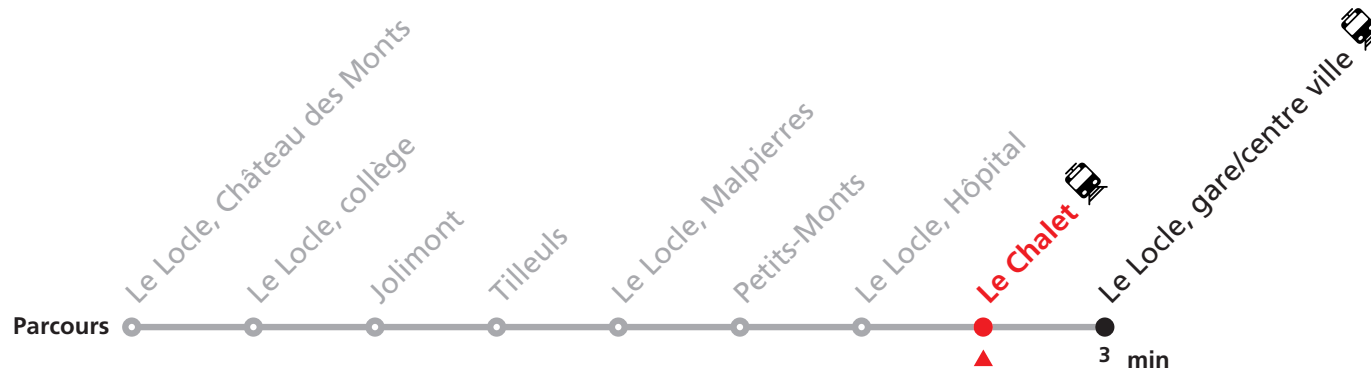

Téléchargez l'application mobile.

Veillez transborder à la Gare/centre ville pour rejoindre Le Locle, Verger.

Informations pour les voyageurs à mobilité réduite sur : [transn.ch/voyager-avec-un-handicap](https://www.transn.ch/voyager-avec-un-handicap).

Nombre de places et transport des bagages limités, réservation obligatoire pour groupe dès 10 personnes.
Plus d'infos sur www.transn.ch/groupes.

341

Le Locle, Château des Monts - gare/centre ville - Verger