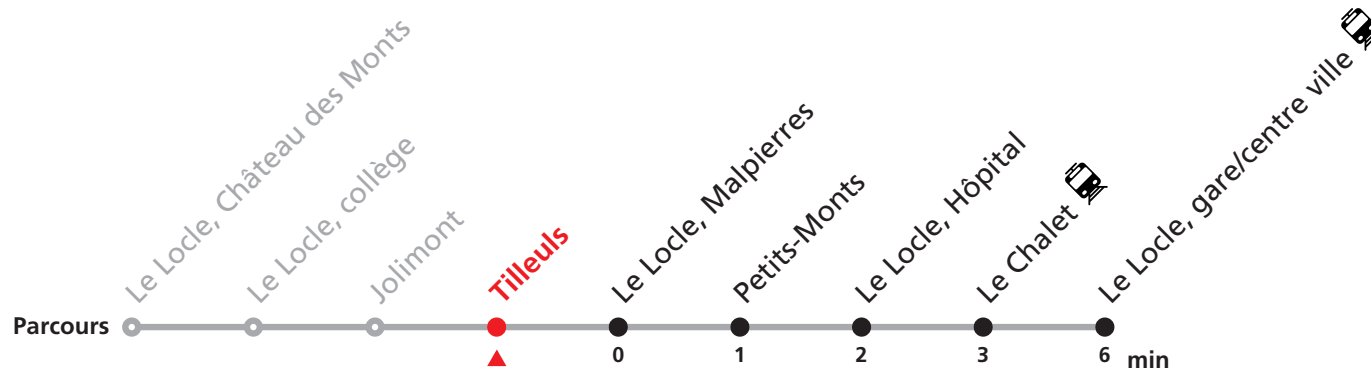

341

Le Locle, Château des Monts - gare/centre ville - Verger

Valable du 15.12.2024 au 13.12.2025

Heure	Lundi-Vendredi	Lu-Ve vac. horlogères	Samedi
6	21 38	44	
7	01 21 38	44	
8	01 21 41	44	04 34
9	01 21 41	44	04 34
10	01 21 41	44	04
11	01 21 41	43	04 34
12	01 21 41	14	04
13	01 21 41	13 44	34
14	01 21 41	14 44	34
15	01 21 41		34
16	01 21 41	03	34
17	01 21 41	02	34
18	01 21 41 58	04 49	
19	44a 54b		
20	20a 32b		

Renseignements

a : uniquement pendant les vacances scolaires

b : uniquement en période scolaire

Ne circule pas le dimanche et durant les fêtes.

VACANCES SCOLAIRES :

23.12.-03.01. | 24-28.02. | 14-25.04. | 30.05. | 07.07.-15.08 | 06.10.-17.10.

VACANCES HORLOGÈRES :

27.-31.12. | 30.05. | 14.07.-08.08.

FÊTES :

25-26.12. | 01-02.01. | 01.03. | 18.04 | 21.04. | 01.05. | 29.05. | 09.06. | 01.08. | 22.09.

MOBICITÉ :

Bus sur réservation en ville du Locle les vendredis et samedis soirs ainsi que les dimanches et fêtes. Ne circule pas les vendredis et samedis durant les vacances horlogères.

Téléchargez l'application mobile.

Veillez transborder à la Gare/centre ville pour rejoindre Le Locle, Verger.

Informations pour les voyageurs à mobilité réduite sur : [transn.ch/voyager-avec-un-handicap](https://www.transn.ch/voyager-avec-un-handicap).

Nombre de places et transport des bagages limités, réservation obligatoire pour groupe dès 10 personnes.
Plus d'infos sur www.transn.ch/groupes.