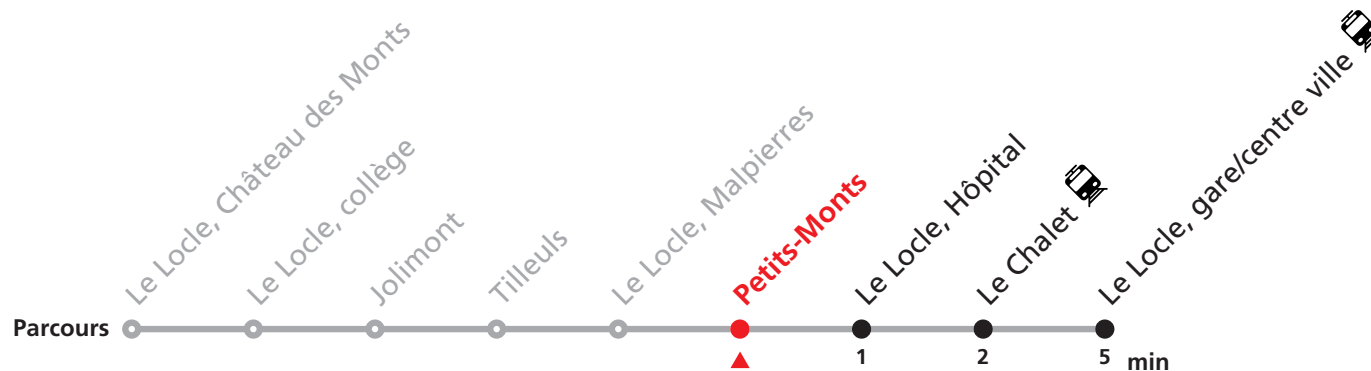

Téléchargez l'application mobile.

Veillez transborder à la Gare/centre ville pour rejoindre Le Locle, Verger.

Informations pour les voyageurs à mobilité réduite sur : [transn.ch/voyager-avec-un-handicap](https://www.transn.ch/voyager-avec-un-handicap).

Nombre de places et transport des bagages limités, réservation obligatoire pour groupe dès 10 personnes.
Plus d'infos sur www.transn.ch/groupes.

341

Le Locle, Château des Monts - gare/centre ville - Verger