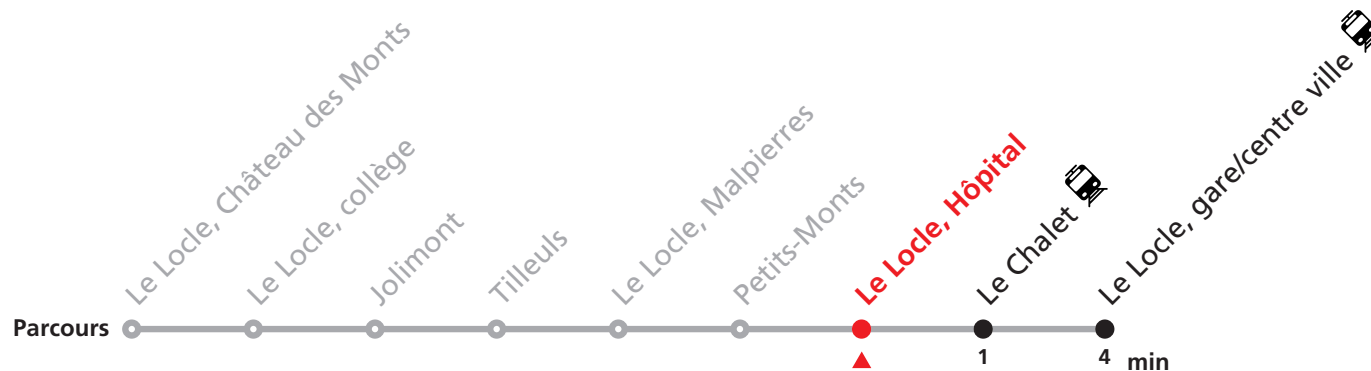

Téléchargez l'application mobile.

Veillez transborder à la Gare/centre ville pour rejoindre Le Locle, Verger.

Informations pour les voyageurs à mobilité réduite sur : [transn.ch/voyager-avec-un-handicap](https://www.transn.ch/voyager-avec-un-handicap).

Nombre de places et transport des bagages limités, réservation obligatoire pour groupe dès 10 personnes.
Plus d'infos sur www.transn.ch/groupes.

341

Le Locle, Château des Monts - gare/centre ville - Verger