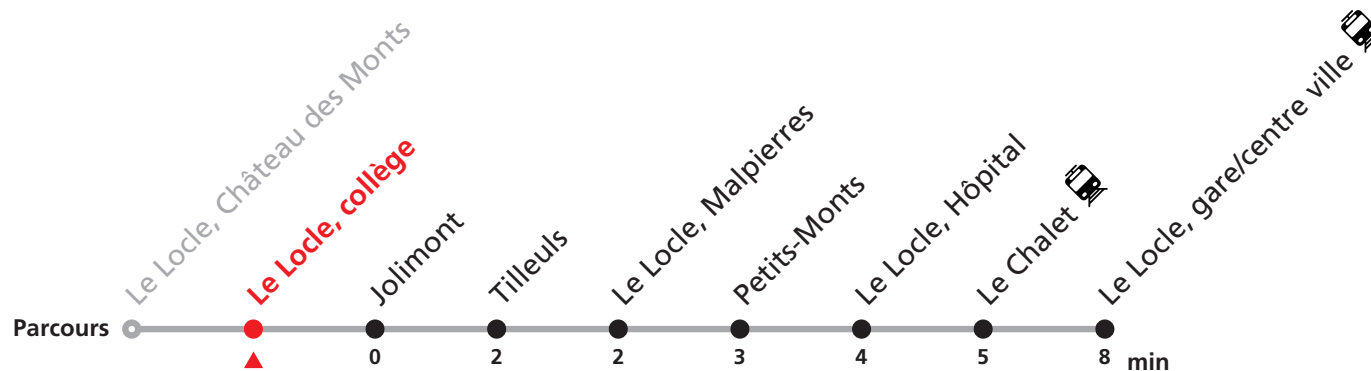

Téléchargez l'application mobile.

Veillez transborder à la Gare/centre ville pour rejoindre Le Locle, Verger.

Informations pour les voyageurs à mobilité réduite sur : [transn.ch/voyager-avec-un-handicap](https://www.transn.ch/voyager-avec-un-handicap).

Nombre de places et transport des bagages limités, réservation obligatoire pour groupe dès 10 personnes.
Plus d'infos sur www.transn.ch/groupes.

341

Le Locle, Château des Monts - gare/centre ville - Verger