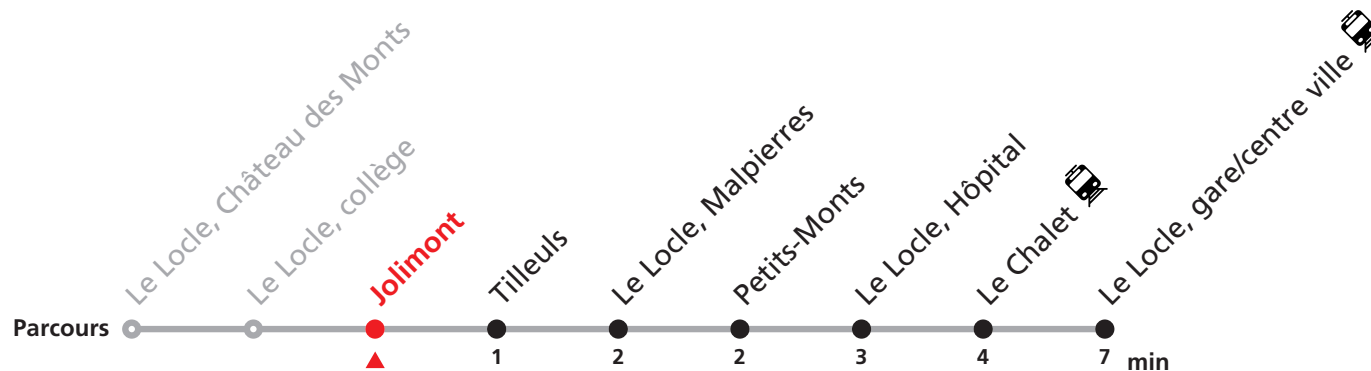

Téléchargez l'application mobile.

Veillez transborder à la Gare/centre ville pour rejoindre Le Locle, Verger.

Informations pour les voyageurs à mobilité réduite sur : [transn.ch/voyager-avec-un-handicap](https://www.transn.ch/voyager-avec-un-handicap).

Nombre de places et transport des bagages limités, réservation obligatoire pour groupe dès 10 personnes.
Plus d'infos sur www.transn.ch/groupes.

341

Le Locle, Château des Monts - gare/centre ville - Verger