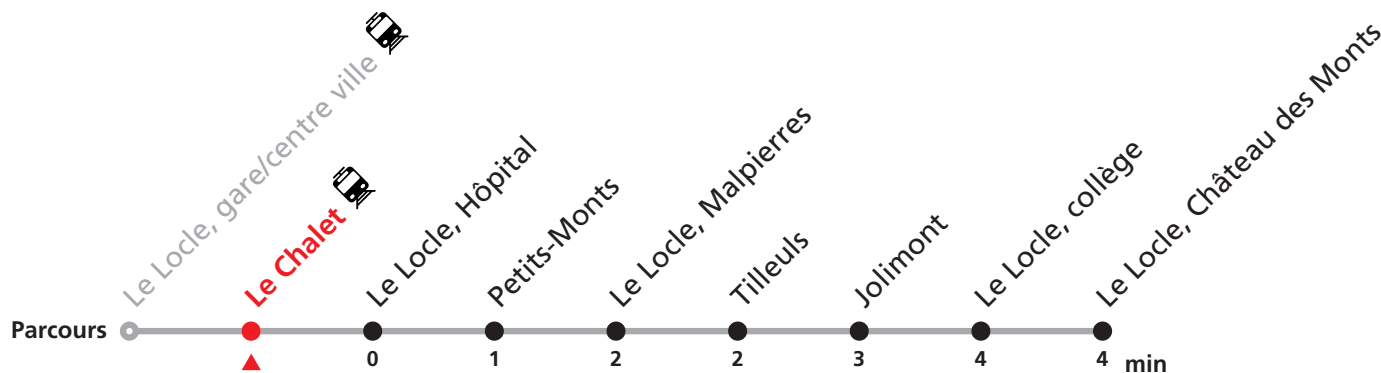

341

Le Locle Verger - gare/centre ville - Château des Monts

Valable du 15.12.2024 au 13.12.2025

Heure	Lundi-Vendredi	Lu-Ve vac. horlogères	Samedi
6	12 32 52	37	
7	12 32 52	37	57
8	12 32 52	37	27 57
9	12 32 52	37	27 57
10	12 32 52	37	57
11	12 32 52	37	27 57
12	12 32 52	07	
13	12 32 52	07 37	27
14	12 32 52	07 37	27
15	12 32 52	57	27
16	12 32 52	56	27
17	12 32 52	58	27
18	12 32 52	42	
19	38a 48b		
20	13a 25b		

Renseignements

a : uniquement pendant les vacances scolaires

b : uniquement en période scolaire

Ne circule pas le dimanche et durant les fêtes.

VACANCES SCOLAIRES :

23.12.-03.01. | 24-28.02. | 14-25.04. | 30.05. | 07.07.-15.08 | 06.10.-17.10.

VACANCES HORLOGÈRES :

27.-31.12. | 30.05. | 14.07.-08.08.

FÊTES :

25-26.12. | 01-02.01. | 01.03. | 18.04 | 21.04. | 01.05. | 29.05. | 09.06. | 01.08. | 22.09.

MOBICITÉ :

Bus sur réservation en ville du Locle les vendredis et samedis soirs ainsi que les dimanches et fêtes. Ne circule pas les vendredis et samedis durant les vacances horlogères.

Téléchargez l'application mobile.

Informations pour les voyageurs à mobilité réduite sur : transn.ch/voyager-avec-un-handicap.

Nombre de places et transport des bagages limités, réservation obligatoire pour groupe dès 10 personnes.
Plus d'infos sur www.transn.ch/groupes.