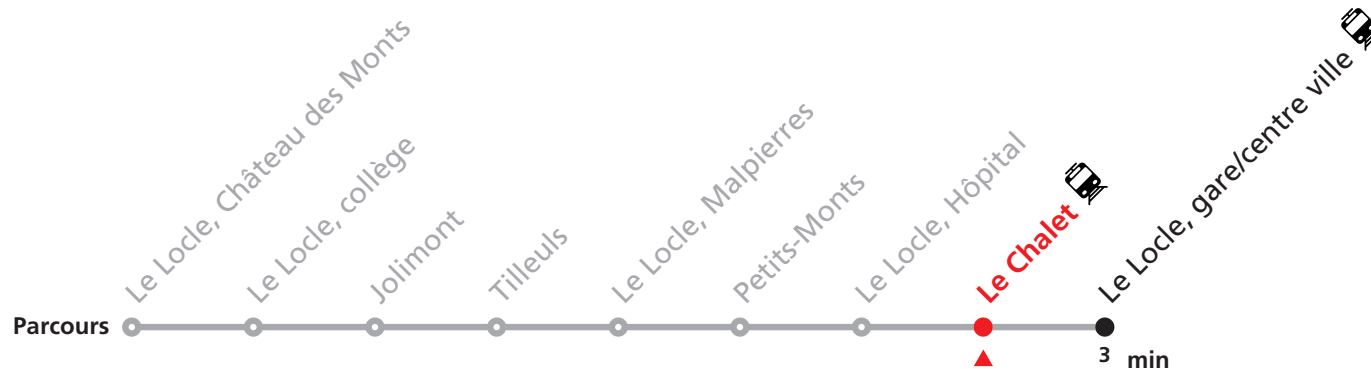

341

Le Locle, Château des Monts - gare/centre ville - Verger

Valable du 15.12.2024 au 13.12.2025

Heure	Lundi-Vendredi	Lu-Ve vac. horlogères	Samedi
6	24 41	47	
7	04 24 41	47	
8	04 24 43	46	07 37
9	04 23 43	46	07 37
10	04 24 43	46	07
11	04 24 44	46	07 37
12	04 24 44	17	07
13	04 24 43	16 47	36
14	04 23 44	17 46	37
15	04 24 44		36
16	04 24 44	06	36
17	04 24 44	05	36
18	04 24 44	06 51	
19	01 46a 56b		
20	22a 34b		

Téléchargez l'application mobile.

Veillez transborder à la Gare/centre ville pour rejoindre Le Locle, Verger.

Informations pour les voyageurs à mobilité réduite sur : [transn.ch/voyager-avec-un-handicap](https://www.transn.ch/voyager-avec-un-handicap).