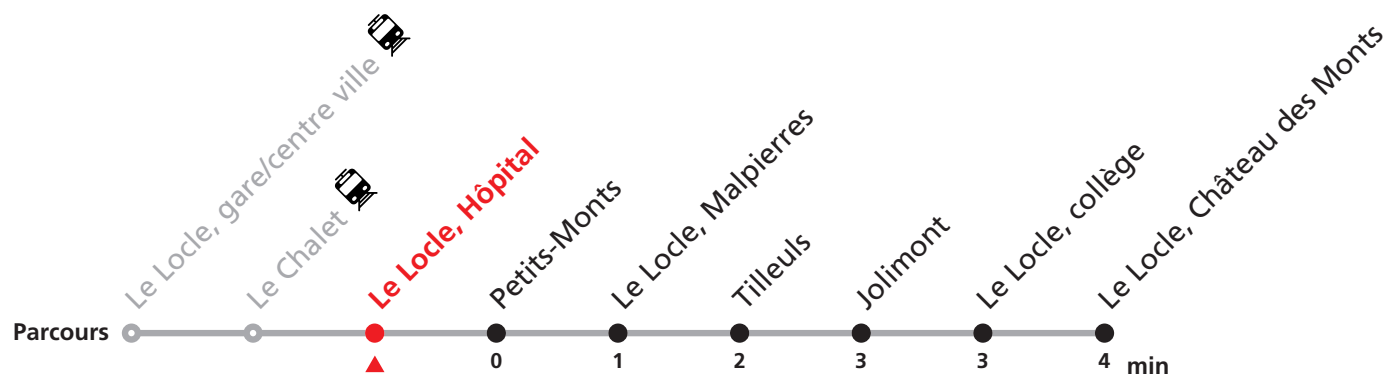

## Le Locle Verger - gare/centre ville - Château des Monts

Valable du 15.12.2024 au 13.12.2025

Heure	Lundi-Vendredi	Lu-Ve vac. horlogères	Samedi
6	12 32 52	37	
7	12 32 52	37	57
8	12 32 52	37	27 57
9	12 32 52	37	27 57
10	12 32 52	37	57
11	12 32 52	37	27 57
12	12 32 52	07	
13	12 32 52	07 37	27
14	12 32 52	07 37	27
15	12 32 52	57	27
16	12 32 52	56	27
17	12 32 52	58	27
18	12 32 52	42	
19	38a 48b		
20	13a 25b		