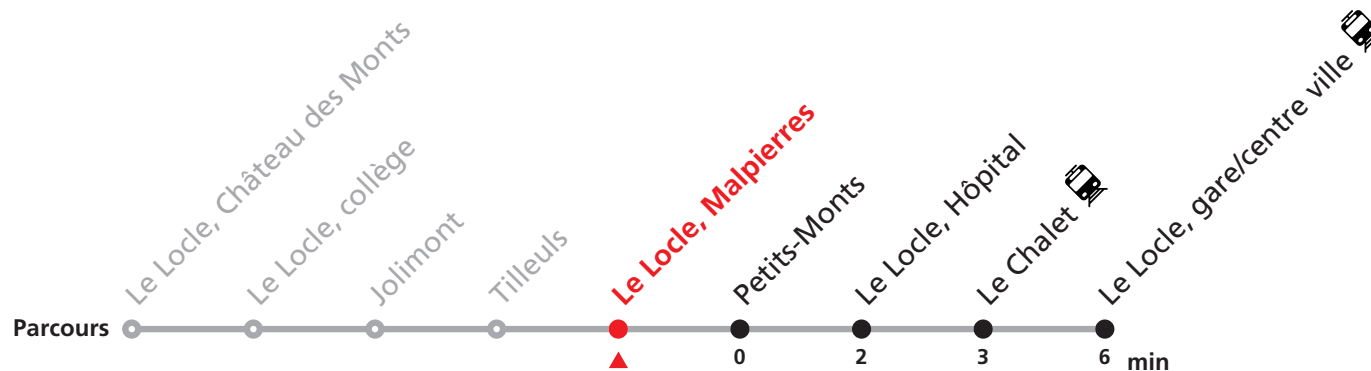

341

Le Locle, Château des Monts - gare/centre ville - Verger

Valable du 15.12.2024 au 13.12.2025

Heure	Lundi-Vendredi	Lu-Ve vac. horlogères	Samedi
6	21 38	44	
7	01 21 38	44	
8	01 21 41	44	04 34
9	01 21 41	44	04 34
10	01 21 41	44	04
11	01 21 41	43	04 34
12	01 21 41	14	04
13	01 21 41	13 44	34
14	01 21 41	14 44	34
15	01 21 41		34
16	01 21 41	03	34
17	01 21 41	02	34
18	01 21 41 58	04 49	
19	44a 54b		
20	20a 32b		

Téléchargez l'application mobile.

Veillez transborder à la Gare/centre ville pour rejoindre Le Locle, Verger.

Informations pour les voyageurs à mobilité réduite sur : [transn.ch/voyager-avec-un-handicap](https://www.transn.ch/voyager-avec-un-handicap).