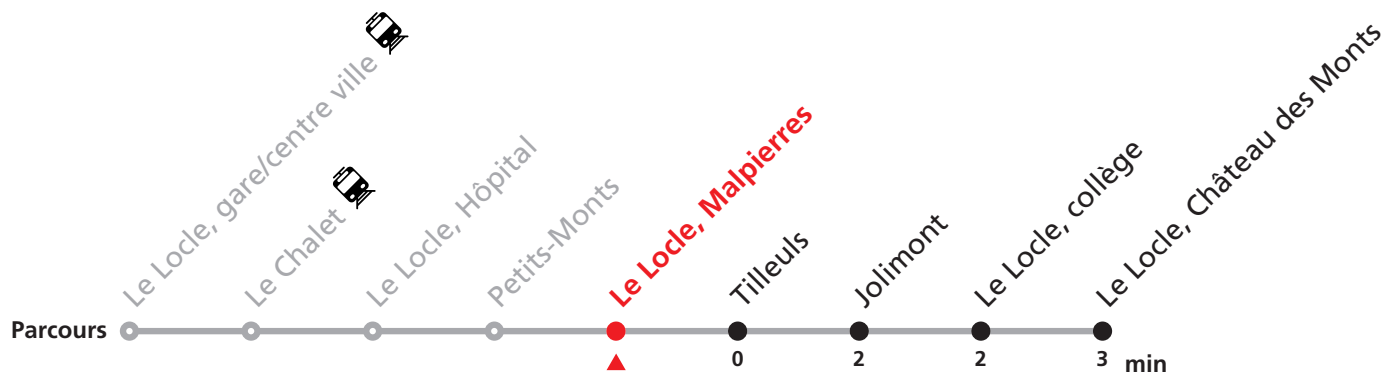

341

Le Locle Verger - gare/centre ville - Château des Monts

Valable du 15.12.2024 au 13.12.2025

| Heure | Lundi-Vendredi | Lu-Ve vac. horlogères | Samedi |
|-------|----------------|-----------------------|--------|
| 6 | 13 33 53 | 38 | |
| 7 | 13 33 53 | 38 | 58 |
| 8 | 13 33 53 | 38 | 28 58 |
| 9 | 13 33 53 | 38 | 28 58 |
| 10 | 13 33 53 | 38 | 58 |
| 11 | 13 33 53 | 38 | 28 58 |
| 12 | 13 33 53 | 08 | |
| 13 | 13 33 53 | 08 38 | 28 |
| 14 | 13 33 53 | 08 38 | 28 |
| 15 | 13 33 53 | 58 | 28 |
| 16 | 13 33 53 | 57 | 28 |
| 17 | 13 33 53 | 59 | 28 |
| 18 | 13 33 53 | 43 | |
| 19 | 39a 49b | | |
| 20 | 14a 26b | | |

Renseignements

a : uniquement pendant les vacances scolaires

b : uniquement en période scolaire

Ne circule pas le dimanche et durant les fêtes.

VACANCES SCOLAIRES :

23.12.-03.01. | 24-28.02. | 14-25.04. | 30.05. | 07.07.-15.08 | 06.10.-17.10.

VACANCES HORLOGÈRES :

27.-31.12. | 30.05. | 14.07.-08.08.

FÊTES :

25-26.12. | 01-02.01. | 01.03. | 18.04 | 21.04. | 01.05. | 29.05. | 09.06. | 01.08. | 22.09.

MOBICITÉ :

Bus sur réservation en ville du Locle les vendredis et samedis soirs ainsi que les dimanches et fêtes. Ne circule pas les vendredis et samedis durant les vacances horlogères.