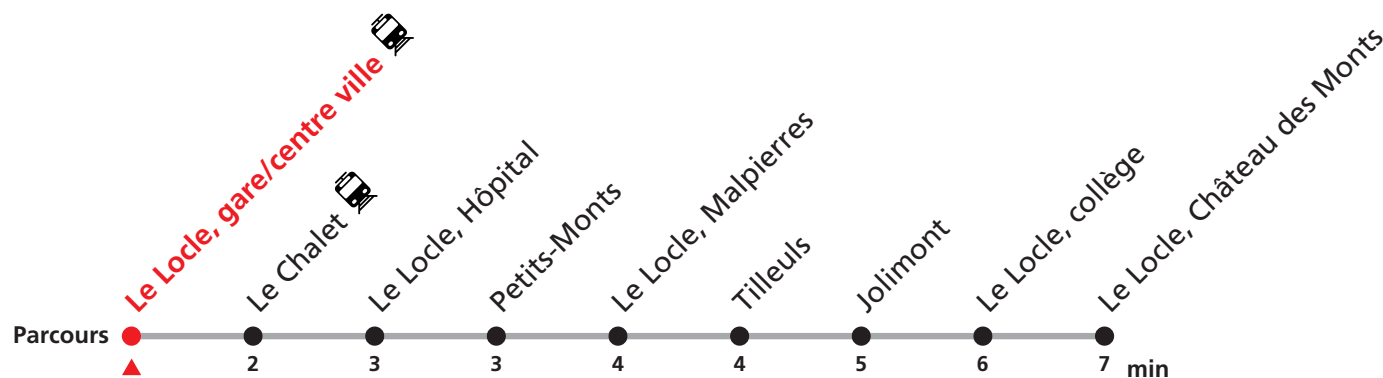

341

Le Locle Verger - gare/centre ville - Château des Monts

Valable du 15.12.2024 au 13.12.2025

Heure	Lundi-Vendredi	Lu-Ve vac. horlogères	Samedi
6	10 30 50	35	
7	10 30 50	35	55
8	10 30 50	35	25 55
9	10 30 50	35	25 55
10	10 30 50	35	55
11	10 30 50	35	25 55
12	10 30 50	05	
13	10 30 50	05 35	25
14	10 30 50	05 35	25
15	10 30 50	55	25
16	10 30 50	54	25
17	10 30 50	56	25
18	10 30 50	40	
19	35a 45b		
20	10a 22b		

Renseignements

a : uniquement pendant les vacances scolaires

b : uniquement en période scolaire

Ne circule pas le dimanche et durant les fêtes.

VACANCES SCOLAIRES :

23.12.-03.01. | 24-28.02. | 14-25.04. | 30.05. | 07.07.-15.08 | 06.10.-17.10.

VACANCES HORLOGÈRES :

27.-31.12. | 30.05. | 14.07.-08.08.

FÊTES :

25-26.12. | 01-02.01. | 01.03. | 18.04 | 21.04. | 01.05. | 29.05. | 09.06. | 01.08. | 22.09.

MOBICITÉ :

Bus sur réservation en ville du Locle les vendredis et samedis soirs ainsi que les dimanches et fêtes. Ne circule pas les vendredis et samedis durant les vacances horlogères.