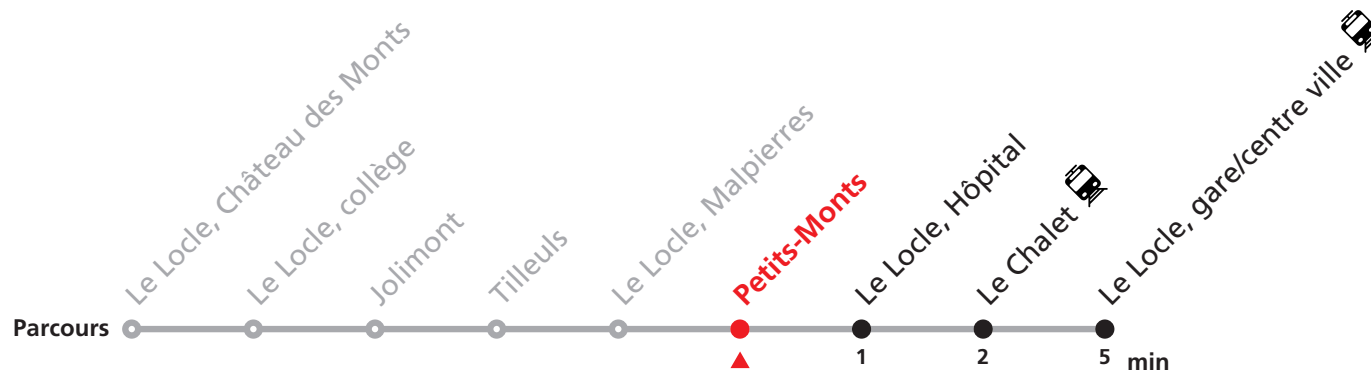

## Le Locle, Château des Monts - gare/centre ville - Verger

Valable du 15.12.2024 au 13.12.2025

Heure	Lundi-Vendredi	Lu-Ve vac. horlogères	Samedi
6	22 39	45	
7	02 22 39	45	
8	02 22 42	45	05 35
9	02 22 42	45	05 35
10	02 22 42	45	05
11	02 22 42	44	05 35
12	02 22 42	15	05
13	02 22 42	14 45	35
14	02 22 42	15 45	35
15	02 22 42		35
16	02 22 42	04	35
17	02 22 42	03	35
18	02 22 42 59	05 50	
19	45a 55b		
20	21a 33b		

**Veillez transborder à la Gare/centre ville pour rejoindre Le Locle, Verger.**

**Informations pour les voyageurs à mobilité réduite sur : [transn.ch/voyager-avec-un-handicap](https://www.transn.ch/voyager-avec-un-handicap).**