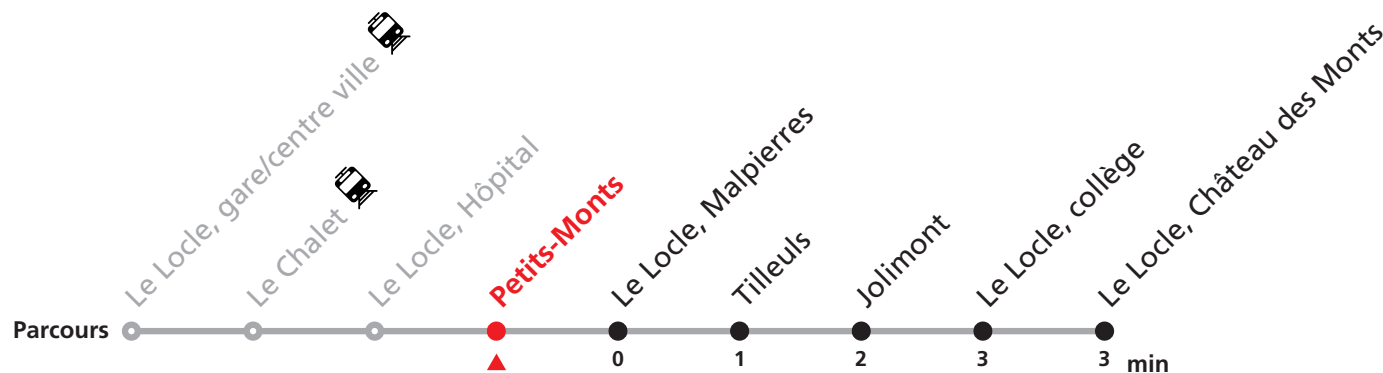

341

Le Locle Verger - gare/centre ville - Château des Monts

Valable du 15.12.2024 au 13.12.2025

Heure	Lundi-Vendredi	Lu-Ve vac. horlogères	Samedi
6	13 33 53	38	
7	13 33 53	38	58
8	13 33 53	38	28 58
9	13 33 53	38	28 58
10	13 33 53	38	58
11	13 33 53	38	28 58
12	13 33 53	08	
13	13 33 53	08 38	28
14	13 33 53	08 38	28
15	13 33 53	58	28
16	13 33 53	57	28
17	13 33 53	59	28
18	13 33 53	43	
19	39a 49b		
20	14a 26b		

Renseignements

a : uniquement pendant les vacances scolaires

b : uniquement en période scolaire

Ne circule pas le dimanche et durant les fêtes.

VACANCES SCOLAIRES :

23.12.-03.01. | 24-28.02. | 14-25.04. | 30.05. | 07.07.-15.08 | 06.10.-17.10.

VACANCES HORLOGÈRES :

27.-31.12. | 30.05. | 14.07.-08.08.

FÊTES :

25-26.12. | 01-02.01. | 01.03. | 18.04 | 21.04. | 01.05. | 29.05. | 09.06. | 01.08. | 22.09.

MOBICITÉ :

Bus sur réservation en ville du Locle les vendredis et samedis soirs ainsi que les dimanches et fêtes. Ne circule pas les vendredis et samedis durant les vacances horlogères.