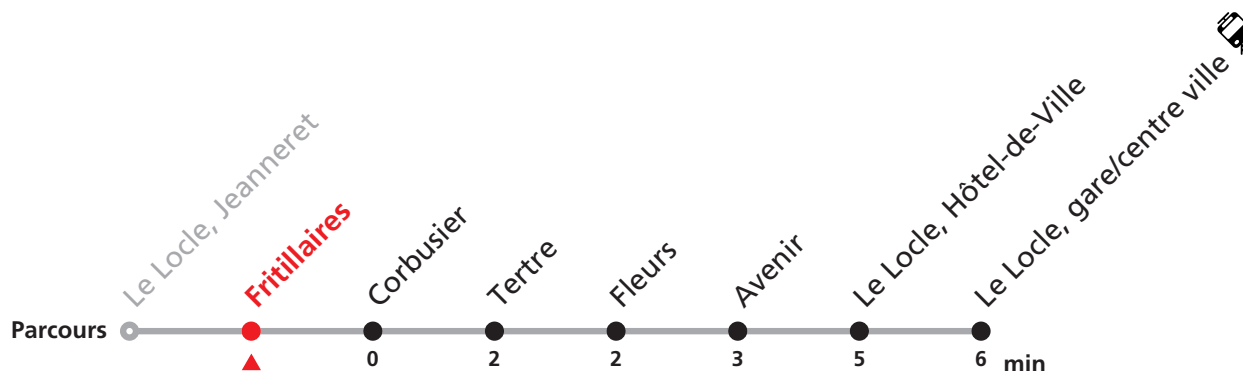

342 Le Locle Jeanneret - gare/centre-ville - Communal

Valable du 15.12.2024 au 13.12.2025

Heure	Lundi-Vendredi	Lu-Ve vac. horlogères	Samedi
6	00 17 37 57	10	
7	17 37 57	10	05 30
8	17 37 57	12	00 30
9	17 37 57	10	00 30
10	17 37 57	10	00 30
11	17 37 57	10 40	30
12	17 37 57		00
13	17 37 57	10 40	00
14	17 37 57	10	00
15	17 37 57		
16	17 37 57	31	00
17	17 37 57	32	00 52
18	17 54	32	
19	30a 35b		
20	37a 49b		

Téléchargez l'application mobile.

Veillez transborder à la Gare/centre ville pour rejoindre Le Locle, Communal.

Informations pour les voyageurs à mobilité réduite sur : [transn.ch/voyager-avec-un-handicap](https://www.transn.ch/voyager-avec-un-handicap).