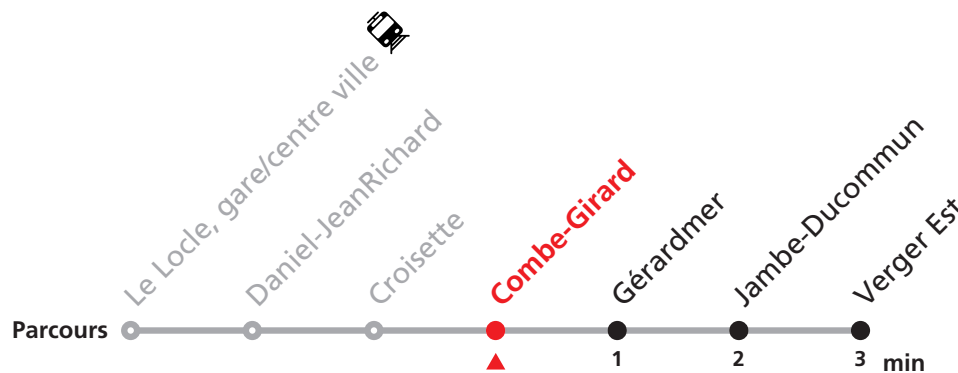

341

Le Locle, Château des Monts - gare/centre ville - Verger

Valable du 15.12.2024 au 13.12.2025

Heure	Lundi-Vendredi	Lu-Ve vac. horlogères	Samedi
5		58	
6	34 54	53	
7	14 34 54		
8	14 34	23	13 43
9	14 34 54	23	13 43
10	14 34	23	13
11	14 54	23 53	13 43
12	14 34 54		
13	14 34	23 53	
14	14 34	23	
15	14		
16	14 54	42	
17	14 34	44	
18	34		
19	02	13	

Renseignements

Ne circule le dimanche et durant les fêtes.

VACANCES SCOLAIRES :

23.12.-03.01. | 24-28.02. | 14-25.04. | 30.05. | 07.07.-15.08 | 06.10.-17.10.

VACANCES HORLOGÈRES :

27.-31.12. | 30.05. | 14.07.-08.08.

FÊTES :

25-26.12. | 01-02.01. | 01.03. | 18.04 | 21.04. | 01.05. | 29.05. | 09.06. | 01.08. | 22.09.

MOBICITÉ :

Bus sur réservation en ville du Locle les vendredis et samedis soirs ainsi que les dimanches et fêtes. Ne circule pas les vendredis et samedis durant les vacances horlogères.