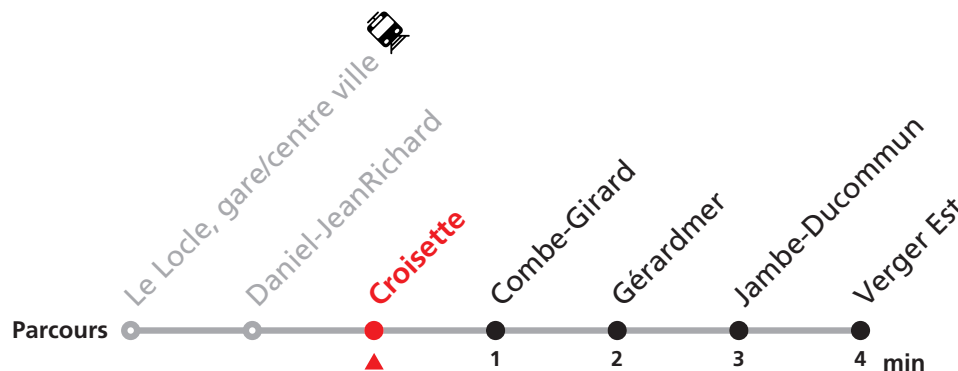

341

Le Locle, Château des Monts - gare/centre ville - Verger

Valable du 15.12.2024 au 13.12.2025

Heure	Lundi-Vendredi	Lu-Ve vac. horlogères	Samedi
5		57	
6	33 53	52	
7	13 33 53		
8	13 33	22	12 42
9	13 33 53	22	12 42
10	13 33	22	12
11	13 53	22 52	12 42
12	13 33 53		
13	13 33	22 52	
14	13 33	22	
15	13		
16	13 53	41	
17	13 33	43	
18	33		
19	01	12	

Renseignements

Ne circule le dimanche et durant les fêtes.

VACANCES SCOLAIRES :

23.12.-03.01. | 24-28.02. | 14-25.04. | 30.05. | 07.07.-15.08 | 06.10.-17.10.

VACANCES HORLOGÈRES :

27.-31.12. | 30.05. | 14.07.-08.08.

FÊTES :

25-26.12. | 01-02.01. | 01.03. | 18.04 | 21.04. | 01.05. | 29.05. | 09.06. | 01.08. | 22.09.

MOBICITÉ :

Bus sur réservation en ville du Locle les vendredis et samedis soirs ainsi que les dimanches et fêtes. Ne circule pas les vendredis et samedis durant les vacances horlogères.