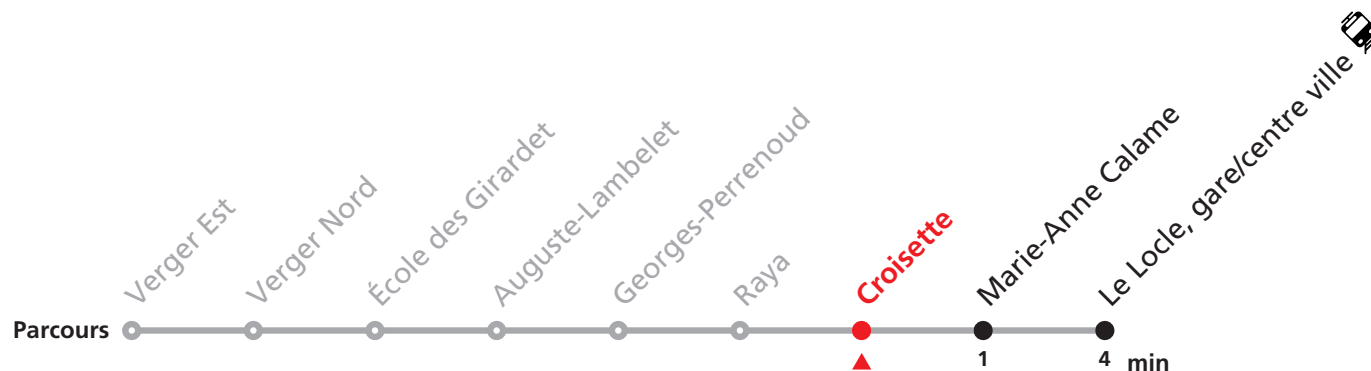

## Le Locle Verger - gare/centre ville - Château des Monts

Valable du 15.12.2024 au 13.12.2025

Heure	Lundi-Vendredi	Lu-Ve vac. horlogères	Samedi
5		48	
6	06 42	03	
7	01 22 42	00	
8	02 22 42	30	20 50
9	22 42	30	20 50
10	02 22 42	30	20
11	22	15 30	20 50
12	02 22 42	01	
13	02 22 42	31	
14	22 41	00 29	
15	22		
16	21	50	
17	02 22 42	52	
18	42		

### Renseignements

*Ne circule le dimanche et durant les fêtes.*