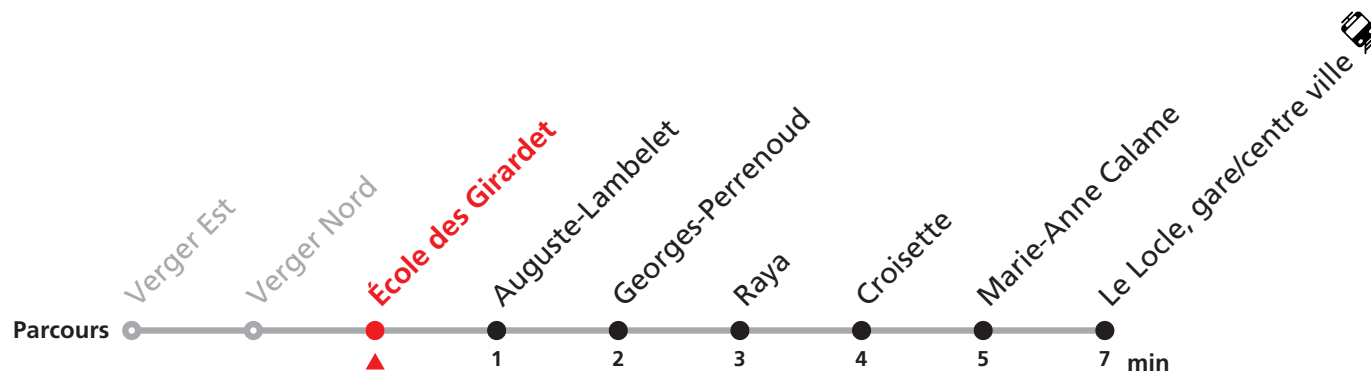

341

Le Locle Verger - gare/centre ville - Château des Monts

Valable du 15.12.2024 au 13.12.2025

Heure	Lundi-Vendredi	Lu-Ve vac. horlogères	Samedi
5		45	
6	02 39 58	01 57	
7	19 39 59		
8	19 39	27	17 47
9	19 39 59	27	17 47
10	19 39	27	17
11	19 59	11 27 58	17 47
12	19 39 59		
13	19 39	28 57	
14	19 38	26	
15	19		
16	18 59	47	
17	19 39	49	
18	39		

Renseignements

Ne circule le dimanche et durant les fêtes.

VACANCES SCOLAIRES :

23.12.-03.01. | 24-28.02. | 14-25.04. | 30.05. | 07.07.-15.08 | 06.10.-17.10.

VACANCES HORLOGÈRES :

27.-31.12. | 30.05. | 14.07.-08.08.

FÊTES :

25-26.12. | 01-02.01. | 01.03. | 18.04 | 21.04. | 01.05. | 29.05. | 09.06. | 01.08. | 22.09.

MOBICITÉ :

Bus sur réservation en ville du Locle les vendredis et samedis soirs ainsi que les dimanches et fêtes. Ne circule pas les vendredis et samedis durant les vacances horlogères.

Veillez transborder à la Gare/centre ville pour rejoindre Le Locle, Monts.

Informations pour les voyageurs à mobilité réduite sur : [transn.ch/voyager-avec-un-handicap](https://www.transn.ch/voyager-avec-un-handicap).