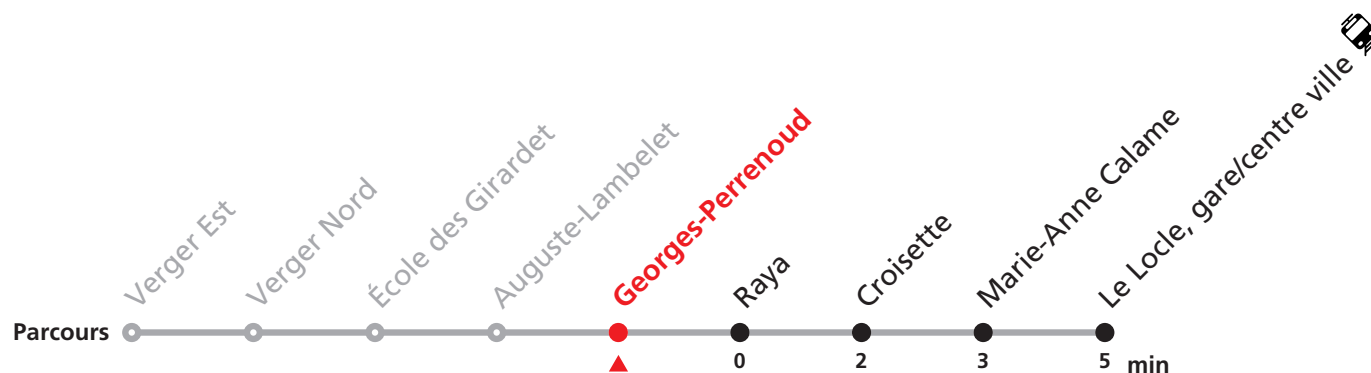

341

Le Locle Verger - gare/centre ville - Château des Monts

Valable du 15.12.2024 au 13.12.2025

Heure	Lundi-Vendredi	Lu-Ve vac. horlogères	Samedi
5		47	
6	04 41	02 59	
7	00 21 41		
8	01 21 41	29	19 49
9	21 41	29	19 49
10	01 21 41	29	19
11	21	13 29	19 49
12	01 21 41	00	
13	01 21 41	30 59	
14	21 40	28	
15	21		
16	20	49	
17	01 21 41	51	
18	41		

Renseignements

Ne circule le dimanche et durant les fêtes.

VACANCES SCOLAIRES :

23.12.-03.01. | 24-28.02. | 14-25.04. | 30.05. | 07.07.-15.08 | 06.10.-17.10.

VACANCES HORLOGÈRES :

27.-31.12. | 30.05. | 14.07.-08.08.

FÊTES :

25-26.12. | 01-02.01. | 01.03. | 18.04 | 21.04. | 01.05. | 29.05. | 09.06. | 01.08. | 22.09.

MOBICITÉ :

Bus sur réservation en ville du Locle les vendredis et samedis soirs ainsi que les dimanches et fêtes. Ne circule pas les vendredis et samedis durant les vacances horlogères.

Veillez transborder à la Gare/centre ville pour rejoindre Le Locle, Monts.

Informations pour les voyageurs à mobilité réduite sur : transn.ch/voyager-avec-un-handicap.

Nombre de places et transport des bagages limités, réservation obligatoire pour groupe dès 10 personnes.
Plus d'infos sur www.transn.ch/groupes.