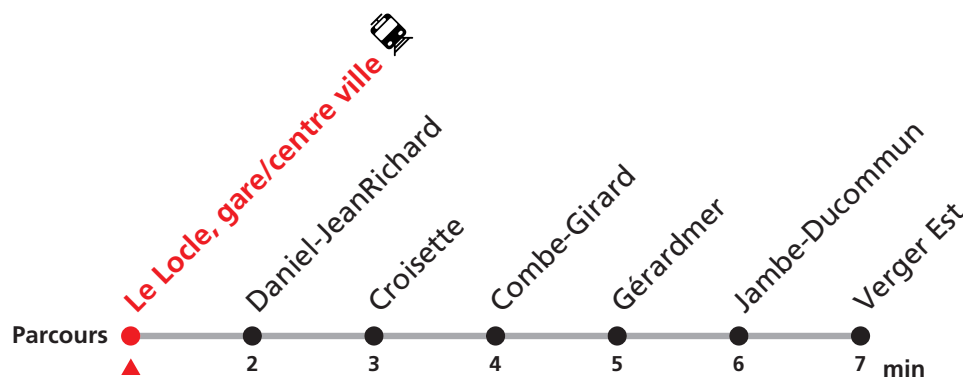

## Le Locle, Château des Monts - gare/centre ville - Verger

Valable du 15.12.2024 au 13.12.2025

Heure	Lundi-Vendredi	Lu-Ve vac. horlogères	Samedi
5		55	
6	30 50	50	
7	10 30 50		
8	10 30	20	10 40
9	10 30 50	20	10 40
10	10 30	20	10
11	10 50	20 49	10 40
12	10 30 50		
13	10 30	19 50	
14	10 30	20	
15	10		
16	10 50	38	
17	10 30	40	
18	30 59		
19		10	

### Renseignements

*Ne circule le dimanche et durant les fêtes.*