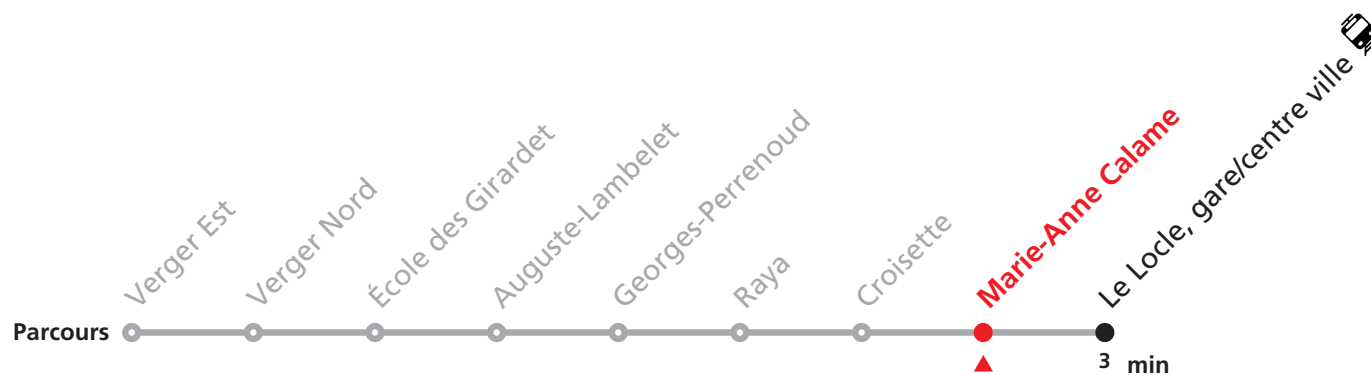

## Le Locle Verger - gare/centre ville - Château des Monts

Valable du 15.12.2024 au 13.12.2025

Heure	Lundi-Vendredi	Lu-Ve vac. horlogères	Samedi
5		49	
6	07 43	04	
7	02 23 43	01	
8	03 23 43	31	21 51
9	23 43	31	21 51
10	03 23 43	31	21
11	23	16 31	21 51
12	03 23 43	02	
13	03 23 43	32	
14	23 42	01 30	
15	23		
16	22	51	
17	03 23 43	53	
18	43		

### Renseignements

*Ne circule le dimanche et durant les fêtes.*