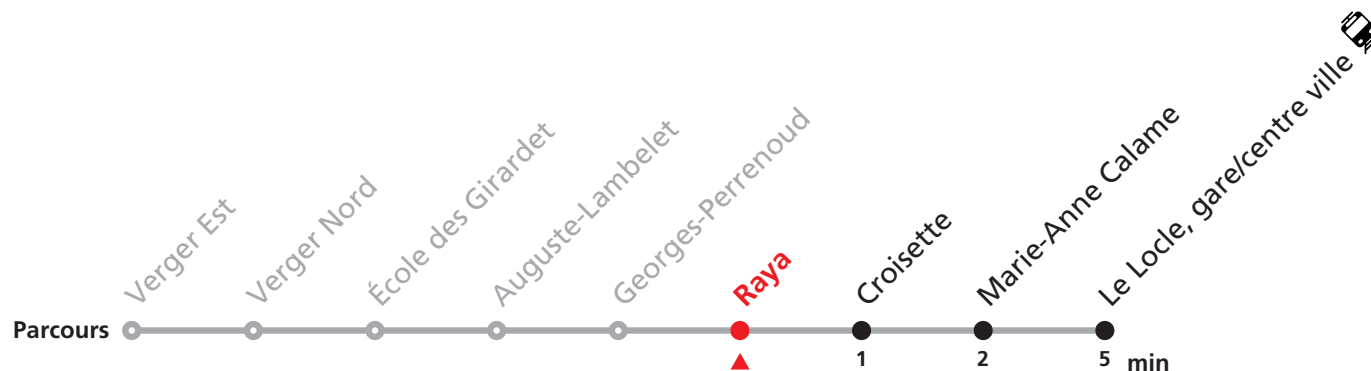

341

Le Locle Verger - gare/centre ville - Château des Monts

Valable du 15.12.2024 au 13.12.2025

Heure	Lundi-Vendredi	Lu-Ve vac. horlogères	Samedi
5		47	
6	05 41	03 59	
7	00 21 41		
8	01 21 41	29	19 49
9	21 41	29	19 49
10	01 21 41	29	19
11	21	14 29	19 49
12	01 21 41	00	
13	01 21 41	30 59	
14	21 40	28	
15	21		
16	20	49	
17	01 21 41	51	
18	41		

Renseignements

Ne circule le dimanche et durant les fêtes.

VACANCES SCOLAIRES :

23.12.-03.01. | 24-28.02. | 14-25.04. | 30.05. | 07.07.-15.08 | 06.10.-17.10.

VACANCES HORLOGÈRES :

27.-31.12. | 30.05. | 14.07.-08.08.

FÊTES :

25-26.12. | 01-02.01. | 01.03. | 18.04 | 21.04. | 01.05. | 29.05. | 09.06. | 01.08. | 22.09.

MOBICITÉ :

Bus sur réservation en ville du Locle les vendredis et samedis soirs ainsi que les dimanches et fêtes. Ne circule pas les vendredis et samedis durant les vacances horlogères.

Veillez transborder à la Gare/centre ville pour rejoindre Le Locle, Monts.

Informations pour les voyageurs à mobilité réduite sur : transn.ch/voyager-avec-un-handicap.

Nombre de places et transport des bagages limités, réservation obligatoire pour groupe dès 10 personnes.
Plus d'infos sur www.transn.ch/groupes.