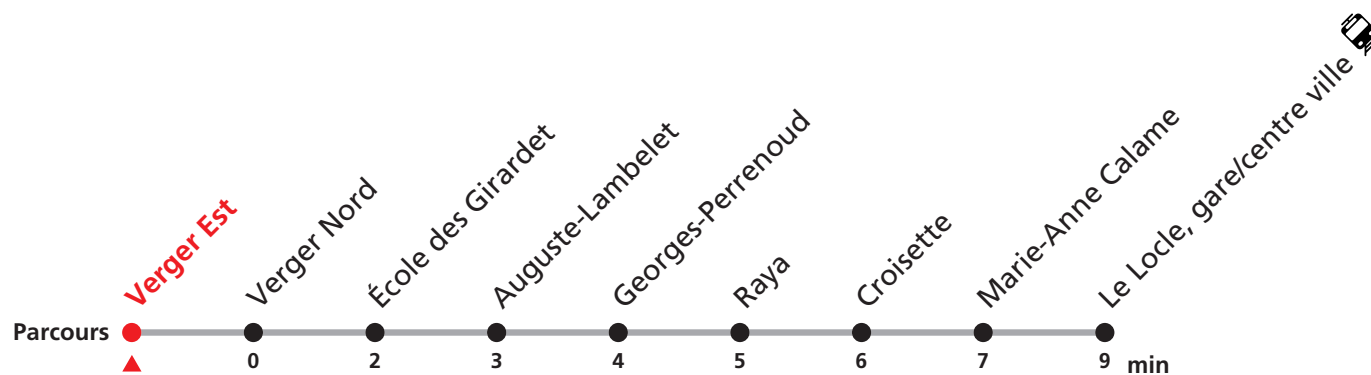

341

Le Locle Verger - gare/centre ville - Château des Monts

Valable du 15.12.2024 au 13.12.2025

Heure	Lundi-Vendredi	Lu-Ve vac. horlogères	Samedi
5		44	
6	00 37 57	00 55	
7	17 37 57		
8	17 37	25	15 45
9	17 37 57	25	15 45
10	17 37	25	15
11	17 57	10 25 56	15 45
12	17 37 57		
13	17 37	26 55	
14	17 37	25	
15	17		
16	17 57	45	
17	17 37	47	
18	37		

Renseignements

Ne circule le dimanche et durant les fêtes.

VACANCES SCOLAIRES :

23.12.-03.01. | 24-28.02. | 14-25.04. | 30.05. | 07.07.-15.08 | 06.10.-17.10.

VACANCES HORLOGÈRES :

27.-31.12. | 30.05. | 14.07.-08.08.

FÊTES :

25-26.12. | 01-02.01. | 01.03. | 18.04 | 21.04. | 01.05. | 29.05. | 09.06. | 01.08. | 22.09.

MOBICITÉ :

Bus sur réservation en ville du Locle les vendredis et samedis soirs ainsi que les dimanches et fêtes. Ne circule pas les vendredis et samedis durant les vacances horlogères.

Veillez transborder à la Gare/centre ville pour rejoindre Le Locle, Monts.

Informations pour les voyageurs à mobilité réduite sur : transn.ch/voyager-avec-un-handicap.

Nombre de places et transport des bagages limités, réservation obligatoire pour groupe dès 10 personnes.
Plus d'infos sur www.transn.ch/groupes.