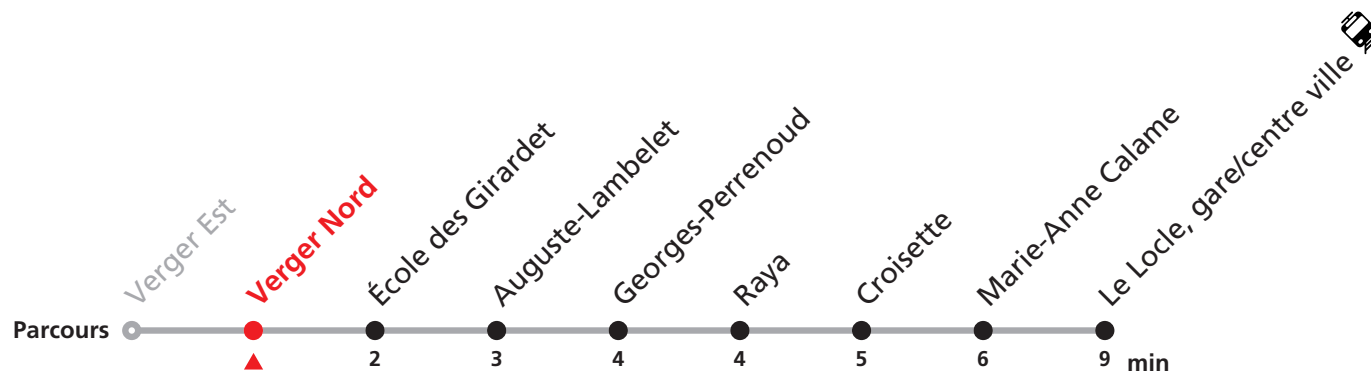

341

Le Locle Verger - gare/centre ville - Château des Monts

Valable du 15.12.2024 au 13.12.2025

Heure	Lundi-Vendredi	Lu-Ve vac. horlogères	Samedi
5		44	
6	01 37 57	01 55	
7	17 37 57		
8	17 37	25	15 45
9	17 37 57	25	15 45
10	17 37	25	15
11	17 57	11 25 56	15 45
12	17 37 57		
13	17 37	26 55	
14	17 37	25	
15	17		
16	17 57	45	
17	17 37	47	
18	37		

Renseignements

Ne circule le dimanche et durant les fêtes.

VACANCES SCOLAIRES :

23.12.-03.01. | 24-28.02. | 14-25.04. | 30.05. | 07.07.-15.08 | 06.10.-17.10.

VACANCES HORLOGÈRES :

27.-31.12. | 30.05. | 14.07.-08.08.

FÊTES :

25-26.12. | 01-02.01. | 01.03. | 18.04 | 21.04. | 01.05. | 29.05. | 09.06. | 01.08. | 22.09.

MOBICITÉ :

Bus sur réservation en ville du Locle les vendredis et samedis soirs ainsi que les dimanches et fêtes. Ne circule pas les vendredis et samedis durant les vacances horlogères.

Veillez transborder à la Gare/centre ville pour rejoindre Le Locle, Monts.

Informations pour les voyageurs à mobilité réduite sur : [transn.ch/voyager-avec-un-handicap](https://www.transn.ch/voyager-avec-un-handicap).