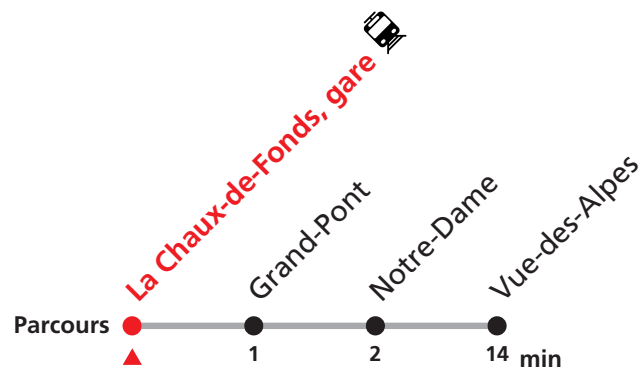

370 La Chaux-de-Fonds - Vue-des-Alpes

Valable du 15.12.2024 au 13.12.2025

Heure	Mercredi	Lu-Ve Vacances	Samedi-Dimanche et fêtes
9		40	40
10			
11			
12			
13	40	40	40
14			
15			
16	50	50	50

Renseignements